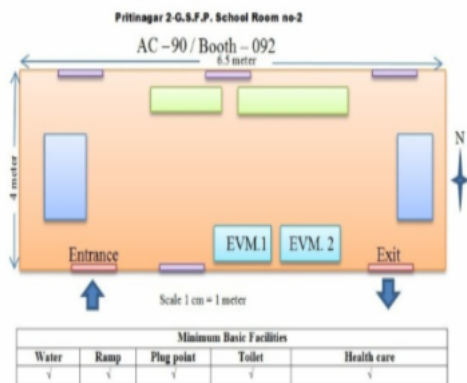

নির্বাচক নিবন্ধন আধিকারিকের স্বাক্ষর

Nazri Naksha

Google Map View

Polling Station Building Front View

Polling Station Front View

Cad View

Key MAP View

1 নাম : শিবানী স্বামীর নাম : মাধব সরকার বাড়ির নং : 0189 বয়স : 33 লিঙ্গ : মহিলা	SSA1874361 ফটো উপলব্ধ	2 নাম : জয়দেব অধিকারী পিতার নাম : যোগেন অধিকারী বাড়ির নং : n0008 বয়স : 43 লিঙ্গ : পুরুষ	MTM2704112 ফটো উপলব্ধ	3 নাম : সুকন্ঠ অধিকারী পিতার নাম : নিত্যানন্দ অধিকারী বাড়ির নং : n0241 বয়স : 39 লিঙ্গ : পুরুষ	MTM3020302 ফটো উপলব্ধ
4 নাম : সজাতা অধিকারী স্বামীর নাম : সুকন্ঠ অধিকারী বাড়ির নং : n0241 বয়স : 36 লিঙ্গ : মহিলা	NEY1949619 ফটো উপলব্ধ	5 নাম : তপন ওবা পিতার নাম : গিরিশ ওবা বাড়ির নং : n0146 বয়স : 33 লিঙ্গ : পুরুষ	NEY2210185 ফটো উপলব্ধ	6 নাম : শ্রীবাস ওবা পিতার নাম : বিমল ওবা বাড়ির নং : n0476 বয়স : 27 লিঙ্গ : পুরুষ	NEY2320307 ফটো উপলব্ধ
7 নাম : জাগদানন্দ ওবা পিতার নাম : কার্তিক ওবা বাড়ির নং : n0495 বয়স : 46 লিঙ্গ : পুরুষ	NEY2320034 ফটো উপলব্ধ	8 নাম : বিরলা ওবা স্বামীর নাম : হরিবিলাস ওবা বাড়ির নং : n0081 বয়স : 52 লিঙ্গ : মহিলা	WB/12/080/684149 ফটো উপলব্ধ	9 নাম : শান্তনা দাস স্বামীর নাম : ভাস্কর দাস বাড়ির নং : n0081 বয়স : 32 লিঙ্গ : মহিলা	NEY1819390 ফটো উপলব্ধ
10 নাম : প্রশান্ত ওবা পিতার নাম : হরবিলাস ওবা বাড়ির নং : n0081 বয়স : 31 লিঙ্গ : পুরুষ	NEY1819408 ফটো উপলব্ধ	11 নাম : হরিপদ ওবা পিতার নাম : বিরাট ওবা বাড়ির নং : n0085 বয়স : 61 লিঙ্গ : পুরুষ	WB/12/081/558422 ফটো উপলব্ধ	12 নাম : পূর্ণলক্ষী ওবা স্বামীর নাম : হরিপদ ওবা বাড়ির নং : n0085 বয়স : 57 লিঙ্গ : মহিলা	WB/12/081/558179 ফটো উপলব্ধ
13 নাম : বুদ্ধদেব ওবা পিতার নাম : হরিপদ ওবা বাড়ির নং : n0085 বয়স : 34 লিঙ্গ : পুরুষ	NEY1428788 ফটো উপলব্ধ	14 নাম : সুমতি ওবা স্বামীর নাম : বিমল ওবা বাড়ির নং : n0138 বয়স : 71 লিঙ্গ : মহিলা	WB/12/081/558367 ফটো উপলব্ধ	15 নাম : বিনোদ ওবা পিতার নাম : বিমল ওবা বাড়ির নং : n0138 বয়স : 50 লিঙ্গ : পুরুষ	NEY2562908 ফটো উপলব্ধ
16 নাম : যুথিকা ওবা স্বামীর নাম : বিনোদ ওবা বাড়ির নং : n0138 বয়স : 40 লিঙ্গ : মহিলা	NEY1819044 ফটো উপলব্ধ	17 নাম : গিরিশ ওবা পিতার নাম : বসন্ত ওবা বাড়ির নং : n0146 বয়স : 76 লিঙ্গ : পুরুষ	WB/12/081/558714 ফটো উপলব্ধ	18 নাম : অনিমা ওবা স্বামীর নাম : গিরিশ ওবা বাড়ির নং : n0146 বয়স : 71 লিঙ্গ : মহিলা	WB/12/081/558683 ফটো উপলব্ধ
19 নাম : সুনিতা সরকার(ওবা) স্বামীর নাম : রতন সরকার বাড়ির নং : n0146 বয়স : 46 লিঙ্গ : মহিলা	MTM2510923 ফটো উপলব্ধ	20 নাম : রাজীব সরকার পিতার নাম : রতন সরকার বাড়ির নং : n0146 বয়স : 30 লিঙ্গ : পুরুষ	NEY1949361 ফটো উপলব্ধ	21 নাম : রতন সরকার পিতার নাম : মুকুন্দ সরকার বাড়ির নং : n0146 বয়স : 46 লিঙ্গ : পুরুষ	NEY1429521 ফটো উপলব্ধ
22 নাম : দিলীপ ওবা পিতার নাম : গিরীশ ওবা বাড়ির নং : n0146 বয়স : 44 লিঙ্গ : পুরুষ	MTM2825222 ফটো উপলব্ধ	23 নাম : শৈবরানী ওবা স্বামীর নাম : জাগদানন্দ ওবা বাড়ির নং : n0480 বয়স : 43 লিঙ্গ : মহিলা	NEY2320349 ফটো উপলব্ধ	24 নাম : মৌমিতা ওবা স্বামীর নাম : প্রশান্ত ওবা বাড়ির নং : এন0081 বয়স : 27 লিঙ্গ : মহিলা	NEY2486439 ফটো উপলব্ধ
25 নাম : রনজিত সরকার পিতার নাম : রতন সরকার বাড়ির নং : N0146 বয়স : 25 লিঙ্গ : পুরুষ	NEY2695229 ফটো উপলব্ধ	26 নাম : দেবশ্রী ওবা পিতার নাম : বীনাদ ওবা বাড়ির নং : N0138 বয়স : 25 লিঙ্গ : পুরুষ	NEY2694362 ফটো উপলব্ধ	27 নাম : সাবিত্রী ওবা স্বামীর নাম : কার্তিক ওবা বাড়ির নং : n0080 বয়স : 63 লিঙ্গ : মহিলা	NEY1311786 ফটো উপলব্ধ
28 নাম : নিখিল ওবা পিতার নাম : গিরিশ ওবা বাড়ির নং : 0146 বয়স : 46 লিঙ্গ : পুরুষ	NEY2406973 ফটো উপলব্ধ	29 নাম : বিশ্বনাথ ওবা পিতার নাম : কার্তিক ওবা বাড়ির নং : 001 বয়স : 33 লিঙ্গ : পুরুষ	NEY1682780 ফটো উপলব্ধ	30 নাম : বিউটি রান্না স্বামীর নাম : মিতুন কর্মকার বাড়ির নং : 0187 বয়স : 36 লিঙ্গ : মহিলা	UHG1729490 ফটো উপলব্ধ