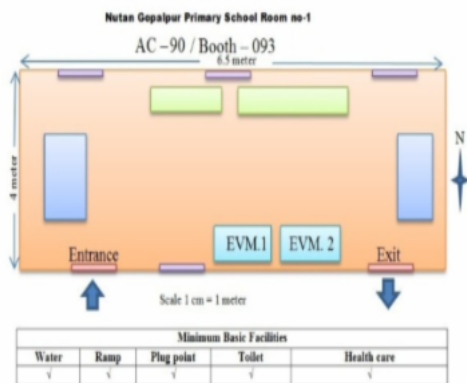

Cad View

Key MAP View