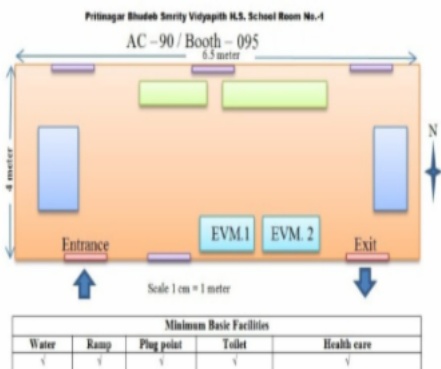

নির্বাচক নিবন্ধন আধিকারিকের স্বাক্ষর

Nazri Naksha

Google Map View

Polling Station Building Front View

Polling Station Front View

Cad View

Key MAP View

1 নাম : মধুসূদন অধিকারী পিতার নাম : গুরুদাস অধিকারী বাড়ির নং : n0078 বয়স : 71 লিঙ্গ : পুরুষ	WB/12/081/567024	2 নাম : সঞ্জয় অধিকারী পিতার নাম : সাধন অধিকারী বাড়ির নং : n0300 বয়স : 33 লিঙ্গ : পুরুষ	NEY1558246	3 নাম : যোগমায়া অধিকারী স্বামীর নাম : নিমাই অধিকারী বাড়ির নং : n0217 বয়স : 49 লিঙ্গ : মহিলা	MTM2826261
4 নাম : নিমাই অধিকারী পিতার নাম : প্রভাস অধিকারী বাড়ির নং : n0189 বয়স : 65 লিঙ্গ : পুরুষ	WB/12/081/567400	5 নাম : সুকুমার অধিকারী পিতার নাম : হাজারীলাল অধিকারী বাড়ির নং : n0182 বয়স : 77 লিঙ্গ : পুরুষ	WB/12/081/567254	6 নাম : রিয়া অধিকারী স্বামীর নাম : নিমাই অধিকারী বাড়ির নং : দক্ষিণ গোপালপুর বয়স : 27 লিঙ্গ : মহিলা	NEY2934594
7 নাম : অমিত অধিকারী পিতার নাম : গোবিন্দ অধিকারী বাড়ির নং : n0176 বয়স : 31 লিঙ্গ : পুরুষ	NEY1820844	8 নাম : সুলেখা রায় স্বামীর নাম : রমেন রায় বাড়ির নং : n0176 বয়স : 31 লিঙ্গ : মহিলা	NEY0405738	9 নাম : সুজাতা অধিকারী স্বামীর নাম : সুকদেব অধিকারী বাড়ির নং : n0176 বয়স : 48 লিঙ্গ : মহিলা	MTM2826246
10 নাম : সুকদেব অধিকারী পিতার নাম : দেবেন্দ্রনাথ অধিকারী বাড়ির নং : n0176 বয়স : 55 লিঙ্গ : পুরুষ	MTM2707560	11 নাম : রানীবালা অধিকারী স্বামীর নাম : দেবেন্দ্রনাথ অধিকারী বাড়ির নং : n0176 বয়স : 81 লিঙ্গ : মহিলা	WB/12/081/567279	12 নাম : অমৃতা অধিকারী পিতার নাম : গোবিন্দ অধিকারী বাড়ির নং : n0153 বয়স : 34 লিঙ্গ : মহিলা	NEY1430495
13 নাম : অম্বিকা অধিকারী স্বামীর নাম : গোবিন্দ অধিকারী বাড়ির নং : n0153 বয়স : 51 লিঙ্গ : মহিলা	WB/12/081/567415	14 নাম : গোবিন্দ অধিকারী পিতার নাম : নবকুমার অধিকারী বাড়ির নং : n0153 বয়স : 56 লিঙ্গ : পুরুষ	WB/12/081/567113	15 নাম : মামন হালদার স্বামীর নাম : সুশান্ত হালদার বাড়ির নং : n0145 বয়স : 34 লিঙ্গ : মহিলা	NEY1684067
16 নাম : প্রসেনজিত অধিকারী মায়ের নাম : ভারতী অধিকারী বাড়ির নং : n0145 বয়স : 35 লিঙ্গ : পুরুষ	NEY1951763	17 নাম : সিমা অধিকারী স্বামীর নাম : অর্জুন অধিকারী বাড়ির নং : n0145 বয়স : 51 লিঙ্গ : মহিলা	MTM1453695	18 নাম : অর্জুন অধিকারী পিতার নাম : নবকুমার অধিকারী বাড়ির নং : n0145 বয়স : 54 লিঙ্গ : পুরুষ	NEY3048105
19 নাম : টুম্পা শীল স্বামীর নাম : গনেশ শীল বাড়ির নং : n0132 বয়স : 40 লিঙ্গ : মহিলা	MTM2709020	20 নাম : নেপাল অধিকারী পিতার নাম : হারাধন অধিকারী বাড়ির নং : n0132 বয়স : 42 লিঙ্গ : পুরুষ	MTM2440840	21 নাম : গোপাল অধিকারী পিতার নাম : হারাধন অধিকারী বাড়ির নং : n0132 বয়স : 42 লিঙ্গ : পুরুষ	MTM2826253
22 নাম : রেনুবালা অধিকারী স্বামীর নাম : হারাধন অধিকারী বাড়ির নং : n0132 বয়স : 61 লিঙ্গ : মহিলা	WB/12/081/567127	23 নাম : মিন্টু অধিকারী পিতার নাম : মধুসূদন অধিকারী বাড়ির নং : n0078 বয়স : 39 লিঙ্গ : পুরুষ	MTM3021359	24 নাম : আরতি অধিকারী স্বামীর নাম : মধুসূদন অধিকারী বাড়ির নং : n0078 বয়স : 63 লিঙ্গ : মহিলা	WB/12/081/567014
25 নাম : সুজাতা অধিকারী স্বামীর নাম : সুকদেব অধিকারী বাড়ির নং : n0359 বয়স : 34 লিঙ্গ : মহিলা	NEY1821362	26 নাম : অতুল অধিকারী পিতার নাম : সুশীল অধিকারী বাড়ির নং : n0310 বয়স : 50 লিঙ্গ : পুরুষ	WB/13/084/574126	27 নাম : সুদীপ অধিকারী পিতার নাম : সাধন অধিকারী বাড়ির নং : n0309 বয়স : 29 লিঙ্গ : পুরুষ	NEY2096147
28 নাম : সুশান্ত অধিকারী পিতার নাম : সাধন অধিকারী বাড়ির নং : n0309 বয়স : 33 লিঙ্গ : পুরুষ	NEY1683648	29 নাম : সাধন অধিকারী পিতার নাম : সুশীল অধিকারী বাড়ির নং : n0309 বয়স : 57 লিঙ্গ : পুরুষ	WB/13/084/570452	30 নাম : লক্ষী অধিকারী স্বামীর নাম : সাধন অধিকারী বাড়ির নং : n0307 বয়স : 51 লিঙ্গ : মহিলা	WB/13/084/570482