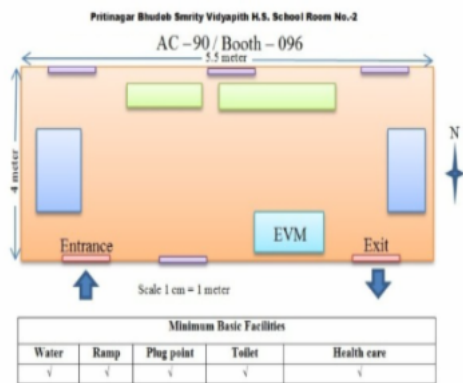

Cad View

Key MAP View