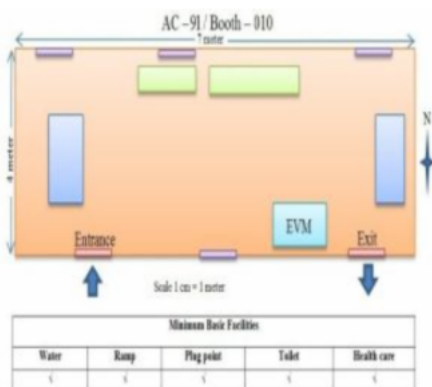

নির্বাচক নিবন্ধন আধিকারিকের স্বাক্ষর

Nazri Naksha

Google Map View

Polling Station Building Front View

Polling Station Front View

Cad View

Key MAP View

1 নাম : এসমাতারা খাতুন স্বামীর নাম: রফিক খামারে বাড়ির নং : n0308 বয়স : 35 লিঙ্গ : মহিলা	NGB1407634 ফটো উপলব্ধ	2 নাম : নমিতা (দত্ত) কুন্ডু স্বামীর নাম: সমরেশ কুন্ডু বাড়ির নং : n0210 বয়স : 42 লিঙ্গ : মহিলা	GQL2688562 ফটো উপলব্ধ	3 নাম : লুৎফার (বিবি)ভাস্কী স্বামীর নাম: মীর কাশেম ভাংগী বাড়ির নং : n0185 বয়স : 55 লিঙ্গ : মহিলা	CRZ3737178 ফটো উপলব্ধ
4 নাম : শাহনাজ খাতুন আনসারি স্বামীর নাম: আবু হোসেন মন্ডল বাড়ির নং : n0289 বয়স : 34 লিঙ্গ : মহিলা	SSA2168060 ফটো উপলব্ধ	5 নাম : বাপি অধিকারী পিতার নাম: ভজন অধিকারী বাড়ির নং : n0084 বয়স : 31 লিঙ্গ : পুরুষ	SSA1719715 ফটো উপলব্ধ	6 নাম : শিবনাথ অধিকারী পিতার নাম: ভজন অধিকারী বাড়ির নং : n0084 বয়স : 34 লিঙ্গ : পুরুষ	SSA1232222 ফটো উপলব্ধ
7 নাম : ভজন অধিকারী পিতার নাম: মনোরঞ্জন অধিকারী বাড়ির নং : n0084 বয়স : 68 লিঙ্গ : পুরুষ	CRZ2907004 ফটো উপলব্ধ	8 নাম : কাশেম আলি মিস্ত্রী পিতার নাম: আহম্মদ মিস্ত্রী বাড়ির নং : 3 বয়স : 73 লিঙ্গ : পুরুষ	SSA2290203 ফটো উপলব্ধ	9 নাম : ফারহিনী আখতার পিতার নাম: কাশেম আলী মিস্ত্রী বাড়ির নং : 3 বয়স : 28 লিঙ্গ : মহিলা	SSA1988963 ফটো উপলব্ধ
10 নাম : পাপিয়া খাতুন পিতার নাম: ইমান আলি মন্ডল বাড়ির নং : এন0004 বয়স : 32 লিঙ্গ : মহিলা	NNR1488766 ফটো উপলব্ধ	11 নাম : মহামায়া কুণ্ডু স্বামীর নাম: কুমারেশ কুণ্ডু বাড়ির নং : এন0004 বয়স : 49 লিঙ্গ : মহিলা	SSA2225514 ফটো উপলব্ধ	12 নাম : রনি কুণ্ডু পিতার নাম: কুমারেশ কুণ্ডু বাড়ির নং : এন0004 বয়স : 23 লিঙ্গ : পুরুষ	SSA2563328 ফটো উপলব্ধ
13 নাম : সুমন কুণ্ডু পিতার নাম: সমরেশ কুণ্ডু বাড়ির নং : এন0004 বয়স : 22 লিঙ্গ : পুরুষ	SSA2678811 ফটো উপলব্ধ	14 নাম : কুমারেশ কুন্ডু পিতার নাম: নিতাই কুন্ডু বাড়ির নং : n0004 বয়স : 50 লিঙ্গ : পুরুষ	WB/12/082/015298 ফটো উপলব্ধ	15 নাম : সমরেশ কুন্ডু পিতার নাম: নিতাই কুণ্ডু বাড়ির নং : এন0004 বয়স : 51 লিঙ্গ : পুরুষ	SSA2839520 ফটো উপলব্ধ
16 নাম : মিনার হোসেন বিশ্বাস পিতার নাম: রবিউল বিশ্বাস বাড়ির নং : n0176 বয়স : 32 লিঙ্গ : পুরুষ	SSA1156579 ফটো উপলব্ধ	17 নাম : আসরাফুল বিশ্বাস পিতার নাম: রবিউল হোসেন বিশ্বাস বাড়ির নং : n0176 বয়স : 32 লিঙ্গ : পুরুষ	SSA0036491 ফটো উপলব্ধ	18 নাম : মনোরমা খাতুন স্বামীর নাম: রবিউল হোসেন বিশ্বাস বাড়ির নং : n0176 বয়স : 32 লিঙ্গ : মহিলা	SSA1719731 ফটো উপলব্ধ
19 নাম : মহিদুল বিশ্বাস পিতার নাম: রবিউল হোসেন বিশ্বাস বাড়ির নং : n0176 বয়স : 30 লিঙ্গ : পুরুষ	SSA1232818 ফটো উপলব্ধ	20 নাম : সহিদুল বিশ্বাস পিতার নাম: রবিউল হোসেন বিশ্বাস বাড়ির নং : n0176 বয়স : 30 লিঙ্গ : পুরুষ	SSA1232826 ফটো উপলব্ধ	21 নাম : আব্দুল কাশেম বিশ্বাস পিতার নাম: মিনার হোসেন বিশ্বাস বাড়ির নং : n0176 বয়স : 32 লিঙ্গ : পুরুষ	SSA1719541 ফটো উপলব্ধ
22 নাম : বিউটি খাতুন পিতার নাম: বাপি মন্ডল বাড়ির নং : n0275 বয়স : 34 লিঙ্গ : মহিলা	SSA1338169 ফটো উপলব্ধ	23 নাম : মাসুমা বিশ্বাস স্বামীর নাম: মহিদুল বিশ্বাস বাড়ির নং : n0176 বয়স : 32 লিঙ্গ : মহিলা	SSA2076917 ফটো উপলব্ধ	24 নাম : সম্পা খাতুন পিতার নাম: আরব আলি ভাস্কী বাড়ির নং : n0305 বয়স : 26 লিঙ্গ : মহিলা	SSA2168227 ফটো উপলব্ধ
25 নাম : শুকতারার খাতুন স্বামীর নাম: ইনসান ভাস্কী বাড়ির নং : n0302 বয়স : 35 লিঙ্গ : মহিলা	SSA2168193 ফটো উপলব্ধ	26 নাম : তাজো খাতুন স্বামীর নাম: কাওছার দর্জি বাড়ির নং : n016 বয়স : 30 লিঙ্গ : মহিলা	SSA2488633 ফটো উপলব্ধ	27 নাম : আনোয়ারা খাতুন স্বামীর নাম: কাশেম আলী মিস্ত্রী বাড়ির নং : n0183 বয়স : 56 লিঙ্গ : মহিলা	SSA2289494 ফটো উপলব্ধ
28 নাম : সাহেদা বিশ্বাস স্বামীর নাম: মিনার হোসেন বিশ্বাস বাড়ির নং : n0176 বয়স : 30 লিঙ্গ : মহিলা	SSA1989003 ফটো উপলব্ধ	29 নাম : সামসুন নেহার বিশ্বাস স্বামীর নাম: আসরাফুল বিশ্বাস বাড়ির নং : n0176 বয়স : 38 লিঙ্গ : মহিলা	SSA1232792 ফটো উপলব্ধ	30 নাম : রাজ্জাক বিশ্বাস পিতার নাম: মিনার হোসেন বিশ্বাস বাড়ির নং : এন0176 বয়স : 25 লিঙ্গ : পুরুষ	SSA2225605 ফটো উপলব্ধ