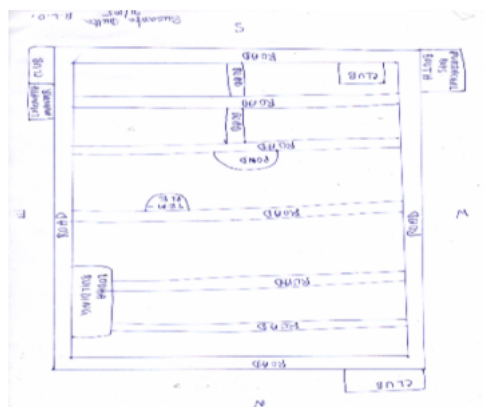

Nazri Naksha