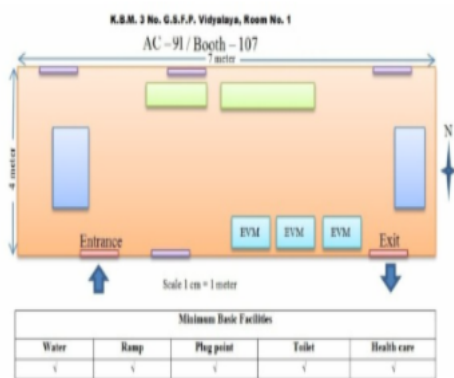

নির্বাচক নিবন্ধন আধিকারিকের স্বাক্ষর

Nazri Naksha

Google Map View

K.B.M. 3 No. G.S.F.P. Vidyalaya, Room No. 1
AC_91 / Booth No. - 107

Polling Station Building Front View

Polling Station Front View

Cad View

Key MAP View