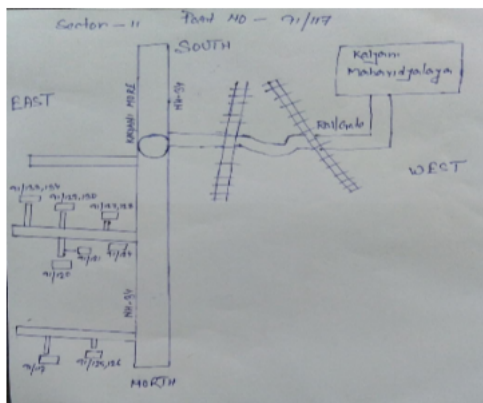

Nazri Naksha