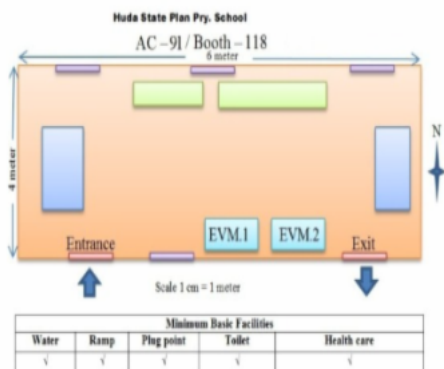

নির্বাচক নিবন্ধন আধিকারিকের স্বাক্ষর

Nazri Naksha

Google Map View

Polling Station Building Front View

Polling Station Front View

Cad View

Key MAP View

1 নাম : প্রিয়ঙ্কা সর্দার পিতার নাম: সমর সর্দার বাড়ির নং : এন0047 বয়স : 22 লিঙ্গ : মহিলা	SSA2761476 ফটো উপলব্ধ	2 নাম : সমর সর্দার পিতার নাম: মনসা ওরাং বাড়ির নং : না বয়স : 54 লিঙ্গ : পুরুষ	SSA2483634 ফটো উপলব্ধ	3 নাম : অঞ্জলি ওরাং স্বামীর নাম: উত্তম ওরাং বাড়ির নং : N0053 বয়স : 28 লিঙ্গ : মহিলা	SSA2212249 ফটো উপলব্ধ
4 নাম : সুমন ওরাং পিতার নাম: উপেন ওরাং বাড়ির নং : নং 053 বয়স : 24 লিঙ্গ : পুরুষ	SSA2614857 ফটো উপলব্ধ	5 নাম : উষারানী ওরাং স্বামীর নাম: ভোম্বল ওরাং বাড়ির নং : n0114 বয়স : 56 লিঙ্গ : মহিলা	WB/12/080/600967 ফটো উপলব্ধ	6 নাম : প্রসেনজিৎ ওরাং মায়ের নাম: উষারানী ওরাং বাড়ির নং : n0114 বয়স : 35 লিঙ্গ : পুরুষ	SSA1380518 ফটো উপলব্ধ
7 নাম : ফুলমনি ওরাং স্বামীর নাম: ধনী ওরাং বাড়ির নং : n0053 বয়স : 76 লিঙ্গ : মহিলা	MTK1305911 ফটো উপলব্ধ	8 নাম : উপেন ওরাং পিতার নাম: ধনী ওরাং বাড়ির নং : n0053 বয়স : 56 লিঙ্গ : পুরুষ	WB/12/080/600382 ফটো উপলব্ধ	9 নাম : স্বপন ওরাং পিতার নাম: ধনী ওরাং বাড়ির নং : n0053 বয়স : 53 লিঙ্গ : পুরুষ	WB/12/080/600285 ফটো উপলব্ধ
10 নাম : জ্যোৎস্না ওরাং(সর্দার) স্বামীর নাম: উপেন ওরাং বাড়ির নং : n0053 বয়স : 48 লিঙ্গ : মহিলা	SSA1274190 ফটো উপলব্ধ	11 নাম : সৌতম ওরাং মায়ের নাম: ফুলমনি ওরাং বাড়ির নং : n0053 বয়স : 43 লিঙ্গ : পুরুষ	SSA1757566 ফটো উপলব্ধ	12 নাম : উত্তম ওড়াং পিতার নাম: ধনী ওড়াং বাড়ির নং : n0053 বয়স : 42 লিঙ্গ : পুরুষ	MTK2843886 ফটো উপলব্ধ
13 নাম : শান্তি ওরাং(সর্দার) স্বামীর নাম: বাপীন ওরাং বাড়ির নং : n0053 বয়স : 41 লিঙ্গ : মহিলা	SSA1380625 ফটো উপলব্ধ	14 নাম : কৃষ্ণ ওরাং পিতার নাম: ধনিরাম ওরাং বাড়ির নং : n0053 বয়স : 38 লিঙ্গ : পুরুষ	MTK3324688 ফটো উপলব্ধ	15 নাম : গৌতম ওরাং পিতার নাম: ধনী ওরাং বাড়ির নং : n0053 বয়স : 39 লিঙ্গ : পুরুষ	SSA0513077 ফটো উপলব্ধ
16 নাম : শিশুকা ওরাং স্বামীর নাম: গৌতম ওরাং বাড়ির নং : n0053 বয়স : 36 লিঙ্গ : মহিলা	SSA1380401 ফটো উপলব্ধ	17 নাম : পম্পা দাস স্বামীর নাম: অকুল দাস বাড়ির নং : n0053 বয়স : 35 লিঙ্গ : মহিলা	SSA1450030 ফটো উপলব্ধ	18 নাম : সুবর্না সরকার স্বামীর নাম: গৌরান্দ্র সরকার বাড়ির নং : n0053 বয়স : 33 লিঙ্গ : মহিলা	SSA1621432 ফটো উপলব্ধ
19 নাম : অঞ্জলী ওরাং(সর্দার) স্বামীর নাম: স্বপন ওরাং বাড়ির নং : n0053 বয়স : 39 লিঙ্গ : মহিলা	CHV3010394 ফটো উপলব্ধ	20 নাম : শ্যামা ওরাং পিতার নাম: মহাবীর ওরাং বাড়ির নং : n0216 বয়স : 71 লিঙ্গ : পুরুষ	SSA2374684 ফটো উপলব্ধ	21 নাম : নিলম ওরাং পিতার নাম: নিরঞ্জন ওরাং বাড়ির নং : এন0015 বয়স : 25 লিঙ্গ : মহিলা	SSA2235992 ফটো উপলব্ধ
22 নাম : মিনতী ওরাং পিতার নাম: রঞ্জন ওরাং বাড়ির নং : n0117 বয়স : 39 লিঙ্গ : মহিলা	MTK2847218 ফটো উপলব্ধ	23 নাম : দিলীপ ওরাং পিতার নাম: শ্যামা ওরাং বাড়ির নং : n0216 বয়স : 34 লিঙ্গ : পুরুষ	XLL1364769 ফটো উপলব্ধ	24 নাম : যমুনা ওরাং স্বামীর নাম: সৌতম ওরাং বাড়ির নং : n0297 বয়স : 27 লিঙ্গ : মহিলা	SSA2212017 ফটো উপলব্ধ
25 নাম : সোনাতন ওরাং মায়ের নাম: গায়ত্রী ওরাং বাড়ির নং : এন0238 বয়স : 40 লিঙ্গ : পুরুষ	MTK3229010 ফটো উপলব্ধ	26 নাম : ঝালো ওরাং স্বামীর নাম: শ্যামা ওরাং বাড়ির নং : n0216 বয়স : 66 লিঙ্গ : মহিলা	CHV2433068 ফটো উপলব্ধ	27 নাম : ববিতা সর্দার স্বামীর নাম: মণিলাল সর্দার বাড়ির নং : N0173 বয়স : 28 লিঙ্গ : মহিলা	SSA2483600 ফটো উপলব্ধ
28 নাম : বিধীকা ওরাং(সর্দার) স্বামীর নাম: কৃষ্ণ ওরাং বাড়ির নং : n0302 বয়স : 28 লিঙ্গ : মহিলা	SSA2212108 ফটো উপলব্ধ	Q নাম : সাগর ওরাং পিতার নাম: জগা ওরাং বাড়ির নং : N0125 বয়স : 26 লিঙ্গ : পুরুষ	SSA2212082 ফটো উপলব্ধ	30 নাম : পূজা ওরাং পিতার নাম: জগা ওরাং বাড়ির নং : N0125 বয়স : 24 লিঙ্গ : মহিলা	SSA2483568 ফটো উপলব্ধ