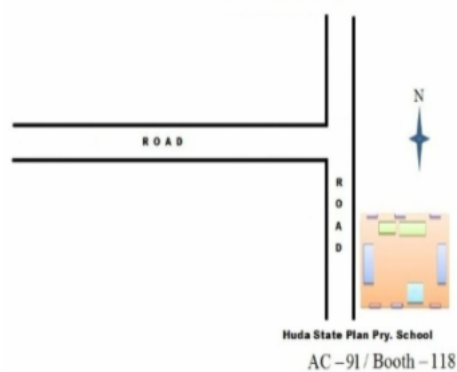

নির্বাচক নিবন্ধন আধিকারিকের স্বাক্ষর

Nazri Naksha

Google Map View

Polling Station Building Front View

Polling Station Front View

Cad View

Key MAP View

1 নাম : প্রিয়ঙ্কা সর্দার পিতার নাম: সমর সর্দার বাড়ির নং : এন0047 বয়স : 22 লিঙ্গ : মহিলা	SSA2761476 ফটো উপলব্ধ	2 নাম : সমর সর্দার পিতার নাম: মনসা ওরাং বাড়ির নং : না বয়স : 54 লিঙ্গ : পুরুষ	SSA2483634 ফটো উপলব্ধ	3 নাম : অঞ্জলি ওরাং স্বামীর নাম: উত্তম ওরাং বাড়ির নং : N0053 বয়স : 28 লিঙ্গ : মহিলা	SSA2212249 ফটো উপলব্ধ
4 নাম : সুমন ওরাং পিতার নাম: উপেন ওরাং বাড়ির নং : নং 053 বয়স : 24 লিঙ্গ : পুরুষ	SSA2614857 ফটো উপলব্ধ	5 নাম : উষারানী ওরাং স্বামীর নাম: ভোম্বল ওরাং বাড়ির নং : n0114 বয়স : 56 লিঙ্গ : মহিলা	WB/12/080/600967 ফটো উপলব্ধ	6 নাম : প্রসেনজিৎ ওরাং মায়ের নাম: উষারানী ওরাং বাড়ির নং : n0114 বয়স : 35 লিঙ্গ : পুরুষ	SSA1380518 ফটো উপলব্ধ
7 নাম : ফুলমনি ওরাং স্বামীর নাম: ধনী ওরাং বাড়ির নং : n0053 বয়স : 76 লিঙ্গ : মহিলা	MTK1305911 ফটো উপলব্ধ	8 নাম : উপেন ওরাং পিতার নাম: ধনী ওরাং বাড়ির নং : n0053 বয়স : 56 লিঙ্গ : পুরুষ	WB/12/080/600382 ফটো উপলব্ধ	9 নাম : স্বপন ওরাং পিতার নাম: ধনী ওরাং বাড়ির নং : n0053 বয়স : 53 লিঙ্গ : পুরুষ	WB/12/080/600285 ফটো উপলব্ধ
10 নাম : জ্যোৎস্না ওরাং(সর্দার) স্বামীর নাম: উপেন ওরাং বাড়ির নং : n0053 বয়স : 48 লিঙ্গ : মহিলা	SSA1274190 ফটো উপলব্ধ	11 নাম : সৌতম ওরাং মায়ের নাম: ফুলমনি ওরাং বাড়ির নং : n0053 বয়স : 43 লিঙ্গ : পুরুষ	SSA1757566 ফটো উপলব্ধ	12 নাম : উত্তম ওড়াং পিতার নাম: ধনী ওড়াং বাড়ির নং : n0053 বয়স : 42 লিঙ্গ : পুরুষ	MTK2843886 ফটো উপলব্ধ
13 নাম : শান্তি ওরাং(সর্দার) স্বামীর নাম: বাপীন ওরাং বাড়ির নং : n0053 বয়স : 41 লিঙ্গ : মহিলা	SSA1380625 ফটো উপলব্ধ	14 নাম : কৃষ্ণ ওরাং পিতার নাম: ধনিরাম ওরাং বাড়ির নং : n0053 বয়স : 38 লিঙ্গ : পুরুষ	MTK3324688 ফটো উপলব্ধ	15 নাম : গৌতম ওরাং পিতার নাম: ধনী ওরাং বাড়ির নং : n0053 বয়স : 39 লিঙ্গ : পুরুষ	SSA0513077 ফটো উপলব্ধ
16 নাম : শিশুকা ওরাং স্বামীর নাম: গৌতম ওরাং বাড়ির নং : n0053 বয়স : 36 লিঙ্গ : মহিলা	SSA1380401 ফটো উপলব্ধ	17 নাম : পম্পা দাস স্বামীর নাম: অকুল দাস বাড়ির নং : n0053 বয়স : 35 লিঙ্গ : মহিলা	SSA1450030 ফটো উপলব্ধ	18 নাম : সুবর্না সরকার স্বামীর নাম: গৌরান্দ্র সরকার বাড়ির নং : n0053 বয়স : 33 লিঙ্গ : মহিলা	SSA1621432 ফটো উপলব্ধ
19 নাম : অঞ্জলী ওরাং(সর্দার) স্বামীর নাম: স্বপন ওরাং বাড়ির নং : n0053 বয়স : 39 লিঙ্গ : মহিলা	CHV3010394 ফটো উপলব্ধ	20 নাম : শ্যামা ওরাং পিতার নাম: মহাবীর ওরাং বাড়ির নং : n0216 বয়স : 71 লিঙ্গ : পুরুষ	SSA2374684 ফটো উপলব্ধ	21 নাম : নিলম ওরাং পিতার নাম: নিরঞ্জন ওরাং বাড়ির নং : এন0015 বয়স : 25 লিঙ্গ : মহিলা	SSA2235992 ফটো উপলব্ধ
22 নাম : মিনতী ওরাং পিতার নাম: রঞ্জন ওরাং বাড়ির নং : n0117 বয়স : 39 লিঙ্গ : মহিলা	MTK2847218 ফটো উপলব্ধ	23 নাম : দিলীপ ওরাং পিতার নাম: শ্যামা ওরাং বাড়ির নং : n0216 বয়স : 34 লিঙ্গ : পুরুষ	XLL1364769 ফটো উপলব্ধ	24 নাম : যমুনা ওরাং স্বামীর নাম: সৌতম ওরাং বাড়ির নং : n0297 বয়স : 27 লিঙ্গ : মহিলা	SSA2212017 ফটো উপলব্ধ
25 নাম : সোনাতন ওরাং মায়ের নাম: গায়ত্রী ওরাং বাড়ির নং : এন0238 বয়স : 40 লিঙ্গ : পুরুষ	MTK3229010 ফটো উপলব্ধ	26 নাম : ঝালো ওরাং স্বামীর নাম: শ্যামা ওরাং বাড়ির নং : n0216 বয়স : 66 লিঙ্গ : মহিলা	CHV2433068 ফটো উপলব্ধ	27 নাম : ববিতা সর্দার স্বামীর নাম: মণিলাল সর্দার বাড়ির নং : N0173 বয়স : 28 লিঙ্গ : মহিলা	SSA2483600 ফটো উপলব্ধ
28 নাম : বিধীকা ওরাং(সর্দার) স্বামীর নাম: কৃষ্ণ ওরাং বাড়ির নং : n0302 বয়স : 28 লিঙ্গ : মহিলা	SSA2212108 ফটো উপলব্ধ	Q নাম : সাগর ওরাং পিতার নাম: জগা ওরাং বাড়ির নং : N0125 বয়স : 26 লিঙ্গ : পুরুষ	SSA2212082 ফটো উপলব্ধ	30 নাম : পূজা ওরাং পিতার নাম: জগা ওরাং বাড়ির নং : N0125 বয়স : 24 লিঙ্গ : মহিলা	SSA2483568 ফটো উপলব্ধ