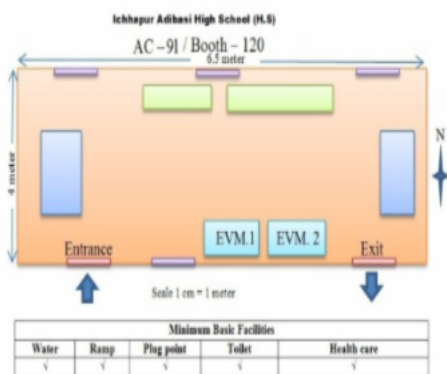

নির্বাচক নিবন্ধন আধিকারিকের স্বাক্ষর

Nazri Naksha

Google Map View

Polling Station Building Front View

Polling Station Front View

Cad View

Key MAP View

Q 1 নাম : ফুলবতী ওড়াও স্বামীর নাম: তারাপদ্ম ওড়াও বাড়ির নং : বয়স : 55 লিঙ্গ : মহিলা	KGX0275560 ফটো উপলব্ধ	2 নাম : অজয় ওরংগ পিতার নাম: পবন ওরাং বাড়ির নং : n0314 বয়স : 26 লিঙ্গ : পুরুষ	SSA2212876 ফটো উপলব্ধ	3 নাম : গান্ধাসী ওরংগ অন্যান্য: দুলাল চন্দ্র ওরংগ বাড়ির নং : এন00 বয়স : 49 লিঙ্গ : মহিলা	SSA2774875 ফটো উপলব্ধ
4 নাম : ইন্দ্রজিৎ ওরাং পিতার নাম: পূর্ণ চন্দ্র ওরাং বাড়ির নং : এন0004 বয়স : 22 লিঙ্গ : পুরুষ	SSA2755130 ফটো উপলব্ধ	5 নাম : উষা ওরাং পিতার নাম: সরন ওরাং বাড়ির নং : এন0128 বয়স : 21 লিঙ্গ : মহিলা	SSA2742963 ফটো উপলব্ধ	6 নাম : লিসা ওরাং মায়ের নাম: মিন ওরাং বাড়ির নং : এন0013 বয়স : 21 লিঙ্গ : মহিলা	SSA2745891 ফটো উপলব্ধ
7 নাম : শিলা ওরাং পিতার নাম: কানাই ওরাং বাড়ির নং : এন0105 বয়স : 23 লিঙ্গ : মহিলা	SSA2743375 ফটো উপলব্ধ	8 নাম : শুকদেব ওরাং পিতার নাম: কৃষ্ণ ওরাং বাড়ির নং : n0133 বয়স : 27 লিঙ্গ : পুরুষ	SSA2107993 ফটো উপলব্ধ	9 নাম : মামনি সার্তরা স্বামীর নাম: সন্ন্যাসী সার্তরা বাড়ির নং : এন0085 বয়স : 43 লিঙ্গ : মহিলা	SSA2694792 ফটো উপলব্ধ
10 নাম : কনিকা ওরাং মায়ের নাম: কমলা ওরাং বাড়ির নং : এন0125 বয়স : 26 লিঙ্গ : মহিলা	SSA2694818 ফটো উপলব্ধ	11 নাম : দেবশীষ ওরাং পিতার নাম: তপন ওরাং বাড়ির নং : এন000 বয়স : 22 লিঙ্গ : পুরুষ	SSA2699049 ফটো উপলব্ধ	12 নাম : অরুণ ওরাং পিতার নাম: শনিচরন ওরাং বাড়ির নং : এন000 বয়স : 23 লিঙ্গ : পুরুষ	SSA2699163 ফটো উপলব্ধ
13 নাম : সুজিতা ওরাং স্বামীর নাম: মিলন ওরাং বাড়ির নং : n0111 বয়স : 30 লিঙ্গ : মহিলা	SSA2107910 ফটো উপলব্ধ	14 নাম : রেশমি দাস স্বামীর নাম: অজিত দাস বাড়ির নং : এন0052 বয়স : 23 লিঙ্গ : মহিলা	SSA2715837 ফটো উপলব্ধ	15 নাম : দেবু ওরাং পিতার নাম: দিলীপ ওরাং বাড়ির নং : এন0126 বয়স : 22 লিঙ্গ : পুরুষ	SSA2715878 ফটো উপলব্ধ
16 নাম : সাবিত্রী ওরাং স্বামীর নাম: স্বদেশ চন্দ্র ওরাং বাড়ির নং : এন000 বয়স : 23 লিঙ্গ : মহিলা	SSA2699270 ফটো উপলব্ধ	17 নাম : অপর্ণা ওরাং স্বামীর নাম: সুশান্ত ওরাং বাড়ির নং : n0031 বয়স : 46 লিঙ্গ : মহিলা	GWZ1611367 ফটো উপলব্ধ	18 নাম : উজ্জল ওরাং পিতার নাম: সন্ন্যাসী ওরাং বাড়ির নং : n0040 বয়স : 27 লিঙ্গ : পুরুষ	SSA2107944 ফটো উপলব্ধ
19 নাম : সরমা ওরাং পিতার নাম: মঙ্গল ওরাং বাড়ির নং : এন0002 বয়স : 22 লিঙ্গ : মহিলা	SSA2715852 ফটো উপলব্ধ	20 নাম : অঞ্জনা ওরাং স্বামীর নাম: মধু ওরংগ বাড়ির নং : n0027 বয়স : 62 লিঙ্গ : মহিলা	SSA2730109 ফটো উপলব্ধ	21 নাম : রূপালী সর্দার ওরাং স্বামীর নাম: আলোক ওরাং বাড়ির নং : এন0128 বয়স : 21 লিঙ্গ : মহিলা	SSA2748465 ফটো উপলব্ধ
22 নাম : সন্টাই ওরাং স্বামীর নাম: সুকান্ত ওরাং বাড়ির নং : এন0055 বয়স : 26 লিঙ্গ : মহিলা	SSA2731826 ফটো উপলব্ধ	23 নাম : স্বপ্না ওরাং স্বামীর নাম: ভজন ওরাং বাড়ির নং : n0305 বয়স : 29 লিঙ্গ : মহিলা	XZF2337871 ফটো উপলব্ধ	24 নাম : টগরী ওরাং স্বামীর নাম: লক্ষন ওরাং বাড়ির নং : n0090 বয়স : 31 লিঙ্গ : মহিলা	SSA2108082 ফটো উপলব্ধ
25 নাম : দিপং ওরাং পিতার নাম: শ্যাম ওরাং বাড়ির নং : n0014 বয়স : 28 লিঙ্গ : পুরুষ	SSA2108116 ফটো উপলব্ধ	26 নাম : লক্ষী ওরাং স্বামীর নাম: বিধান ওরাং বাড়ির নং : n0304 বয়স : 30 লিঙ্গ : মহিলা	SSA2212827 ফটো উপলব্ধ	27 নাম : সুজাতা ওরাং মায়ের নাম: গীতা ওরাং বাড়ির নং : n0306 বয়স : 26 লিঙ্গ : মহিলা	SSA2212835 ফটো উপলব্ধ
28 নাম : দীপু ওরাং পিতার নাম: গিরিন্দ্র ওরাং বাড়ির নং : n0018 বয়স : 32 লিঙ্গ : পুরুষ	SSA2023000 ফটো উপলব্ধ	29 নাম : সীমা ওরাং সরদার স্বামীর নাম: সুবীর ওরাং বাড়ির নং : ইছাপুর বয়স : 31 লিঙ্গ : মহিলা	SSA2023075 ফটো উপলব্ধ	30 নাম : রাখেশ ওরাং পিতার নাম: শনিচরন ওরাং বাড়ির নং : n0078 বয়স : 29 লিঙ্গ : পুরুষ	SSA2023117 ফটো উপলব্ধ