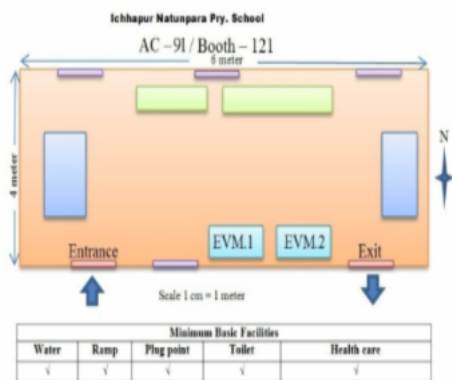

নির্বাচক নিবন্ধন আধিকারিকের স্বাক্ষর

Nazri Naksha

Google Map View

Polling Station Building Front View

Polling Station Front View

Cad View

Key MAP View

বিধানসভা নির্বাচনক্ষেত্রের নং, নাম : 91-চাকদহ  
ভাগ নং, নাম : 1-ইছাপুর নূতনপাড়া সহ উত্তরাংশ