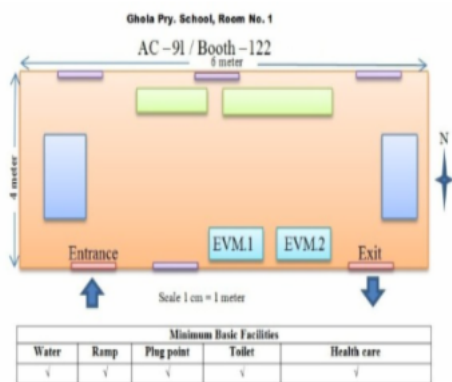

নির্বাচক নিবন্ধন আধিকারিকের স্বাক্ষর

Nazri Naksha

Google Map View

Polling Station Building Front View

Polling Station Front View

Cad View

Key MAP View

1 নাম : শম্পা ঘোষ স্বামীর নাম: মনিশঙ্কর ঘোষ বাড়ির নং : n0159 বয়স : 40 লিঙ্গ : মহিলা	MGS2454791 ফটো উপলব্ধ	2 নাম : সুদীপ ঘোষ পিতার নাম: অজয় কুমার ঘোষ বাড়ির নং : n0151 বয়স : 34 লিঙ্গ : পুরুষ	SSA1622877 ফটো উপলব্ধ	3 নাম : অজয় কুমার ঘোষ পিতার নাম: কাশিনাথ ঘোষ বাড়ির নং : n0151 বয়স : 56 লিঙ্গ : পুরুষ	SSA1502251 ফটো উপলব্ধ
4 নাম : অলোক ঘোষ পিতার নাম: অনিল ঘোষ বাড়ির নং : n0107 বয়স : 45 লিঙ্গ : পুরুষ	MTK2033322 ফটো উপলব্ধ	5 নাম : সূচিতা ঘোষ স্বামীর নাম: পলাশ ঘোষ বাড়ির নং : n0107 বয়স : 43 লিঙ্গ : মহিলা	MNB3169638 ফটো উপলব্ধ	6 নাম : পলাশ ঘোষ পিতার নাম: অনিল ঘোষ বাড়ির নং : n0107 বয়স : 50 লিঙ্গ : পুরুষ	WB/12/080/573648 ফটো উপলব্ধ
7 নাম : মনিশঙ্কর ঘোষ পিতার নাম: অনিল ঘোষ বাড়ির নং : n0107 বয়স : 52 লিঙ্গ : পুরুষ	WB/12/080/573822 ফটো উপলব্ধ	8 নাম : কবিতা ঘোষ স্বামীর নাম: বাপন ঘোষ বাড়ির নং : n0099 বয়স : 38 লিঙ্গ : মহিলা	SSA1173442 ফটো উপলব্ধ	9 নাম : শুভঙ্কর ঘোষ পিতার নাম: লক্ষন ঘোষ বাড়ির নং : n0099 বয়স : 33 লিঙ্গ : পুরুষ	SSA1502400 ফটো উপলব্ধ
10 নাম : তাপসি ঘোষ স্বামীর নাম: লক্ষন ঘোষ বাড়ির নং : n0099 বয়স : 53 লিঙ্গ : মহিলা	WB/12/080/573490 ফটো উপলব্ধ	11 নাম : লক্ষন ঘোষ পিতার নাম: নিশাপতি ঘোষ বাড়ির নং : n0099 বয়স : 63 লিঙ্গ : পুরুষ	WB/12/080/573791 ফটো উপলব্ধ	12 নাম : স্বপন ঘোষ পিতার নাম: নেশাপতি ঘোষ বাড়ির নং : n0099 বয়স : 67 লিঙ্গ : পুরুষ	SSA2661874 ফটো উপলব্ধ
13 নাম : কাকলী ঘোষ স্বামীর নাম: মিন্টু ঘোষ বাড়ির নং : n0087 বয়স : 47 লিঙ্গ : মহিলা	MTK1849959 ফটো উপলব্ধ	14 নাম : মিন্টু ঘোষ পিতার নাম: যতন ঘোষ বাড়ির নং : n0087 বয়স : 57 লিঙ্গ : পুরুষ	WB/12/080/573696 ফটো উপলব্ধ	15 নাম : বাপন ঘোষ পিতার নাম: নিশাপতি ঘোষ বাড়ির নং : n0099 বয়স : 51 লিঙ্গ : পুরুষ	SSA2429413 ফটো উপলব্ধ
16 নাম : সুদীপ্ত ঘোষ পিতার নাম: মিন্টু ঘোষ বাড়ির নং : এন0087 বয়স : 21 লিঙ্গ : পুরুষ	SSA2766285 ফটো উপলব্ধ	17 নাম : ছবি ঘোষ স্বামীর নাম: স্বপন ঘোষ বাড়ির নং : ঘোলা বয়স : 61 লিঙ্গ : মহিলা	SSA2792349 ফটো উপলব্ধ	18 নাম : নির্মালা ঘোষ স্বামীর নাম: ভবেন ঘোষ বাড়ির নং : n0086 বয়স : 71 লিঙ্গ : মহিলা	WB/12/080/573463 ফটো উপলব্ধ
19 নাম : রাধাগোবিন্দ পাল পিতার নাম: পশুপতি পাল বাড়ির নং : n0086 বয়স : 65 লিঙ্গ : পুরুষ	WB/12/080/573820 ফটো উপলব্ধ	20 নাম : রানী পাল স্বামীর নাম: রাধাগোবিন্দ পাল বাড়ির নং : n0086 বয়স : 54 লিঙ্গ : মহিলা	WB/12/080/120238 ফটো উপলব্ধ	21 নাম : আদিত্য ঘোষ পিতার নাম: মিন্টু ঘোষ বাড়ির নং : n0087 বয়স : 28 লিঙ্গ : পুরুষ	SSA2023539 ফটো উপলব্ধ
22 নাম : তপন কুমার ঘোষ পিতার নাম: নিশাপতি ঘোষ বাড়ির নং : n0099 বয়স : 43 লিঙ্গ : পুরুষ	WB/12/080/573832 ফটো উপলব্ধ	23 নাম : মিনা ঘোষ(দেবনাথ) স্বামীর নাম: তপন কুমার ঘোষ বাড়ির নং : n0099 বয়স : 37 লিঙ্গ : মহিলা	SSA2023430 ফটো উপলব্ধ	24 নাম : চম্পাবালা ঘোষ স্বামীর নাম: কৃষ্ণচন্দ্র পাল বাড়ির নং : এন0084 বয়স : 33 লিঙ্গ : মহিলা	SSA1668227 ফটো উপলব্ধ
25 নাম : তাপসী পাল পিতার নাম: সাধন পাল বাড়ির নং : এন0108 বয়স : 36 লিঙ্গ : মহিলা	SSA1177237 ফটো উপলব্ধ	26 নাম : শ্যামল কুমার ঘোষ মায়ের নাম: রাধা রানী ঘোষ বাড়ির নং : এন0108 বয়স : 51 লিঙ্গ : পুরুষ	SSA2236578 ফটো উপলব্ধ	27 নাম : সুনিতা ঘোষ স্বামীর নাম: আলোক ঘোষ বাড়ির নং : n0107 বয়স : 32 লিঙ্গ : মহিলা	NEY1809847 ফটো উপলব্ধ
28 নাম : রাধা রানী ঘোষ স্বামীর নাম: সুনীল কুমার ঘোষ বাড়ির নং : n0108 বয়স : 76 লিঙ্গ : মহিলা	WB/12/080/573556 ফটো উপলব্ধ	29 নাম : বিশ্বজিত ঘোষ পিতার নাম: সুনীল কুমার ঘোষ বাড়ির নং : n0108 বয়স : 44 লিঙ্গ : পুরুষ	MTK1850536 ফটো উপলব্ধ	30 নাম : শ্যামলী ঘোষ স্বামীর নাম: অজয় কুমার ঘোষ বাড়ির নং : n0149 বয়স : 53 লিঙ্গ : মহিলা	SSA1502202 ফটো উপলব্ধ