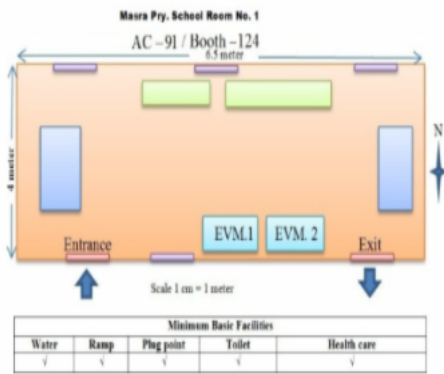

নির্বাচক নিবন্ধন আধিকারিকের স্বাক্ষর

Nazri Naksha

Google Map View

Polling Station Building Front View

Polling Station Front View

Cad View

Key MAP View

বিধানসভা নির্বাচনক্ষেত্রের নং, নাম : 91-চাকদহ
ভাগ নং, নাম : 1-মথুরাপুর (সম্পূর্ণ)