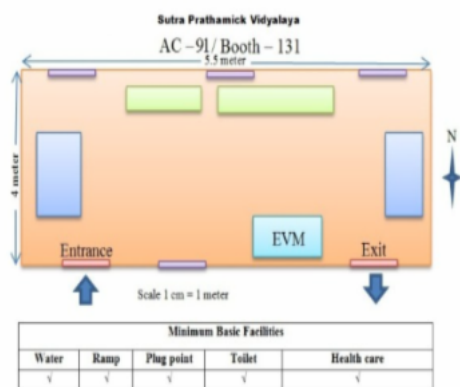

নির্বাচক নিবন্ধন আধিকারিকের স্বাক্ষর

Nazri Naksha

Google Map View

Polling Station Building Front View

Polling Station Front View

Cad View

Key MAP View

1 নাম : সন্তু মন্ডল পিতার নাম: পরেশ মন্ডল বাড়ির নং : n0115 বয়স : 32 লিঙ্গ : পুরুষ	SSA1627207 ফটো উপলব্ধ	2 নাম : শুভঙ্কর অধিকারী পিতার নাম: গণেশ চন্দ্র অধিকারী বাড়ির নং : n0115 বয়স : 31 লিঙ্গ : পুরুষ	SSA1627215 ফটো উপলব্ধ	3 নাম : দিলীপ অধিকারী পিতার নাম: সুবল অধিকারী বাড়ির নং : n0156 বয়স : 51 লিঙ্গ : পুরুষ	WB/12/080/612682 ফটো উপলব্ধ
Q 4 নাম : বীনতা অধিকারী স্বামীর নাম: দিলীপ অধিকারী বাড়ির নং : বয়স : 48 লিঙ্গ : মহিলা	SSA0571471 ফটো উপলব্ধ	5 নাম : মালতী অধিকারী স্বামীর নাম: প্রদীপ অধিকারী বাড়ির নং : n0156 বয়স : 38 লিঙ্গ : মহিলা	SSA0571463 ফটো উপলব্ধ	6 নাম : প্রদীপ অধিকারী পিতার নাম: সুবল অধিকারী বাড়ির নং : n0156 বয়স : 42 লিঙ্গ : পুরুষ	MTK2522779 ফটো উপলব্ধ
7 নাম : নমিতা অধিকারী স্বামীর নাম: গণেশ অধিকারী বাড়ির নং : n0115 বয়স : 48 লিঙ্গ : মহিলা	SSA2427722 ফটো উপলব্ধ	8 নাম : দীপান্বিতা অধিকারী পিতার নাম: দীলিপ অধিকারী বাড়ির নং : n0156 বয়স : 27 লিঙ্গ : মহিলা	SSA2111680 ফটো উপলব্ধ	Q 9 নাম : উজ্জ্বল অধিকারী পিতার নাম: ধুবতারা অধিকারী বাড়ির নং : নীল বয়স : 41 লিঙ্গ : পুরুষ	GQL2932010 ফটো উপলব্ধ
10 নাম : রীতা অধিকারী স্বামীর নাম: ধুবতারা অধিকারী বাড়ির নং : নীল বয়স : 56 লিঙ্গ : মহিলা	SSA2554509 ফটো উপলব্ধ	11 নাম : মান্নি সিংহ রায় পিতার নাম: অভিশেক সিংহ রায় বাড়ির নং : এন0156 বয়স : 32 লিঙ্গ : মহিলা	SSA1627512 ফটো উপলব্ধ	12 নাম : শ্রাবনী অধিকারী মায়ের নাম: নমিতা অধিকারী বাড়ির নং : N0115 বয়স : 23 লিঙ্গ : মহিলা	SSA2646156 ফটো উপলব্ধ
13 নাম : আশীষ অধিকারী পিতার নাম: দিলীপ অধিকারী বাড়ির নং : এন0156 বয়স : 22 লিঙ্গ : পুরুষ	SSA2674059 ফটো উপলব্ধ	Q 14 নাম : অভিশেক মন্ডল পিতার নাম: সন্তোষ মন্ডল বাড়ির নং : এন0133 বয়স : 29 লিঙ্গ : পুরুষ	REO1922418 ফটো উপলব্ধ	15 নাম : পারভিনা খাতুন পিতার নাম: আব্দুল আজিজ বাড়ির নং : PAL COLONY ROAD বয়স : 36 লিঙ্গ : মহিলা	XYZ1098151 ফটো উপলব্ধ
16 নাম : কোহিনুর খাতুন স্বামীর নাম: মিন্টু মন্ডল বাড়ির নং : n0341 বয়স : 26 লিঙ্গ : মহিলা	SSA2171833 ফটো উপলব্ধ	17 নাম : জিনিয়া ঘোষ পিতার নাম: বাবলু ঘোষ বাড়ির নং : এন0202 বয়স : 21 লিঙ্গ : মহিলা	SSA2749968 ফটো উপলব্ধ	18 নাম : উর্মি ঘোষ পিতার নাম: উত্তম কুমার ঘোষ বাড়ির নং : এন0277 বয়স : 21 লিঙ্গ : মহিলা	SSA2749315 ফটো উপলব্ধ
19 নাম : পৌতম ঘোষ পিতার নাম: প্রানজিৎ কুমার ঘোষ বাড়ির নং : n0279 বয়স : 48 লিঙ্গ : পুরুষ	SSA2865244 ফটো উপলব্ধ	20 নাম : উত্তম কুমার ঘোষ পিতার নাম: প্রানজিৎ কুমার ঘোষ বাড়ির নং : n0277 বয়স : 49 লিঙ্গ : পুরুষ	SSA2865251 ফটো উপলব্ধ	21 নাম : কাকলী ঘোষ স্বামীর নাম: উত্তম কুমার ঘোষ বাড়ির নং : n0276 বয়স : 48 লিঙ্গ : মহিলা	SSA0167270 ফটো উপলব্ধ
Q 22 নাম : চম্পা ঘোষ স্বামীর নাম: কাজল ঘোষ বাড়ির নং : বয়স : 37 লিঙ্গ : মহিলা	FJW2359651 ফটো উপলব্ধ	23 নাম : কাজল ঘোষ পিতার নাম: সমরেন্দ্রনাথ ঘোষ বাড়ির নং : n0204 বয়স : 44 লিঙ্গ : পুরুষ	SSA1626969 ফটো উপলব্ধ	24 নাম : অঞ্জলি ঘোষ স্বামীর নাম: সমরেন্দ্র ঘোষ বাড়ির নং : n0203 বয়স : 77 লিঙ্গ : মহিলা	SSA2802619 ফটো উপলব্ধ
25 নাম : টুম্পা ঘোষ স্বামীর নাম: বাবলু ঘোষ বাড়ির নং : n0202 বয়স : 41 লিঙ্গ : মহিলা	MTK2852408 ফটো উপলব্ধ	26 নাম : বাবলু ঘোষ পিতার নাম: সমরেন্দ্র ঘোষ বাড়ির নং : n0202 বয়স : 53 লিঙ্গ : পুরুষ	WB/12/080/615614 ফটো উপলব্ধ	27 নাম : সরমা চক্রবর্তী স্বামীর নাম: সঞ্জয় চক্রবর্তী বাড়ির নং : n0346 বয়স : 38 লিঙ্গ : মহিলা	SSA2171882 ফটো উপলব্ধ
28 নাম : বিমলা চক্রবর্তী স্বামীর নাম: বিশুজিৎ চক্রবর্তী বাড়ির নং : N0138 বয়স : 28 লিঙ্গ : মহিলা	SSA2503878 ফটো উপলব্ধ	Q 29 নাম : অপর্ণা চক্রবর্তী পিতার নাম: সঞ্জিত চক্রবর্তী বাড়ির নং : বয়স : 27 লিঙ্গ : মহিলা	SSA2111524 ফটো উপলব্ধ	30 নাম : আরতি চক্রবর্তী স্বামীর নাম: সুকুমার চক্রবর্তী বাড়ির নং : n0138 বয়স : 58 লিঙ্গ : মহিলা	SSA2427581 ফটো উপলব্ধ