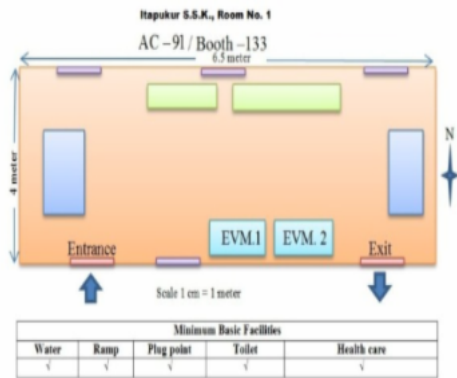

নির্বাচক নিবন্ধন আধিকারিকের স্বাক্ষর

Nazri Naksha

Google Map View

Polling Station Building Front View

Polling Station Front View

Cad View

Key MAP View

বিধানসভা নির্বাচনক্ষেত্রের নং, নাম : 91-চাকদহ
ভাগ নং, নাম : 1-ইটাপুকুর আংশিক,পশ্চিমাংশ