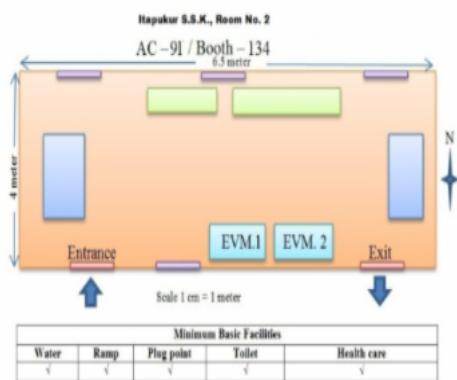

নির্বাচক নিবন্ধন আধিকারিকের স্বাক্ষর

Nazri Naksha

Google Map View

Polling Station Building Front View

Polling Station Front View

Cad View

Key MAP View

1 নাম : সৌরভ কীর্তনীয়া পিতার নাম : সূর্যকান্ত কীর্তনীয়া বাড়ির নং : n0065 বয়স : 41 লিঙ্গ : পুরুষ	MTK2851251 ফটো উপলব্ধ	2 নাম : শেফালী কীর্তনীয়া স্বামীর নাম : সূর্যকান্ত কীর্তনীয়া বাড়ির নং : n0065 বয়স : 58 লিঙ্গ : মহিলা	WB/12/080/609192 ফটো উপলব্ধ	3 নাম : সূর্যকান্ত কির্তনীয়া পিতার নাম : মহেন্দ্র কির্তনীয়া বাড়ির নং : n0065 বয়স : 67 লিঙ্গ : পুরুষ	WB/12/080/609398 ফটো উপলব্ধ
4 নাম : প্রিয়াঙ্কা রায় পিতার নাম : প্রতাপ রায় বাড়ির নং : এন0065 বয়স : 21 লিঙ্গ : মহিলা	SSA2769552 ফটো উপলব্ধ	5 নাম : সুজন গয়ালী পিতার নাম : সুবল গয়ালী বাড়ির নং : n0196 বয়স : 27 লিঙ্গ : পুরুষ	SSA2112498 ফটো উপলব্ধ	6 নাম : হরিচাঁদ গয়ালী পিতার নাম : সুবল গয়ালী বাড়ির নং : N0196 বয়স : 24 লিঙ্গ : পুরুষ	SSA2507879 ফটো উপলব্ধ
7 নাম : শ্যামা চরন ঘোষ পিতার নাম : প্রফুল্ল ঘোষ বাড়ির নং : n0254 বয়স : 47 লিঙ্গ : পুরুষ	SSA2112167 ফটো উপলব্ধ	8 নাম : রনি ঘোষ পিতার নাম : শ্যামাচরন ঘোষ বাড়ির নং : এন0254 বয়স : 23 লিঙ্গ : পুরুষ	SSA2631620 ফটো উপলব্ধ	9 নাম : রিয়া মজুমদার (ঘোষ) স্বামীর নাম : পার্থ ঘোষ বাড়ির নং : এন0157 বয়স : 27 লিঙ্গ : মহিলা	SSA2279198 ফটো উপলব্ধ
10 নাম : সুপ্রিয়া ঘোষ স্বামীর নাম : যদু ঘোষ বাড়ির নং : n0165 বয়স : 46 লিঙ্গ : মহিলা	MTK3217031 ফটো উপলব্ধ	11 নাম : অজিত কুমার ঘোষ পিতার নাম : ভোলানাথ ঘোষ বাড়ির নং : n0165 বয়স : 71 লিঙ্গ : পুরুষ	WB/12/080/609394 ফটো উপলব্ধ	12 নাম : অমিত ঘোষ পিতার নাম : প্রশান্ত ঘোষ বাড়ির নং : n0154 বয়স : 27 লিঙ্গ : পুরুষ	SSA2112431 ফটো উপলব্ধ
13 নাম : অমিত ঘোষ পিতার নাম : অমর ঘোষ বাড়ির নং : n0056 বয়স : 27 লিঙ্গ : পুরুষ	SSA2112373 ফটো উপলব্ধ	14 নাম : প্রসেনজিত ঘোষ পিতার নাম : জয়দেব ঘোষ বাড়ির নং : এন0156 বয়স : 21 লিঙ্গ : পুরুষ	SSA2755585 ফটো উপলব্ধ	15 নাম : কল্যাণ ঘোষ পিতার নাম : মদন চন্দ্র ঘোষ বাড়ির নং : এন0157 বয়স : 24 লিঙ্গ : পুরুষ	SSA2629970 ফটো উপলব্ধ
16 নাম : দিলীপ ঘোষ পিতার নাম : অশোক ঘোষ বাড়ির নং : n0224 বয়স : 50 লিঙ্গ : পুরুষ	SSA2397362 ফটো উপলব্ধ	17 নাম : রাহুল ঘোষ পিতার নাম : নান্দু ঘোষ বাড়ির নং : N044 বয়স : 24 লিঙ্গ : পুরুষ	SSA2507218 ফটো উপলব্ধ	18 নাম : প্রমথন মহাজন পিতার নাম : হরলাল মহাজন বাড়ির নং : এন0056 বয়স : 33 লিঙ্গ : পুরুষ	SSA2505865 ফটো উপলব্ধ
19 নাম : রঞ্জিত ঘোষ পিতার নাম : ভোলানাথ ঘোষ বাড়ির নং : n0165 বয়স : 56 লিঙ্গ : পুরুষ	WB/12/080/609945 ফটো উপলব্ধ	20 নাম : ববিতা ঘোষ স্বামীর নাম : সঞ্জয় ঘোষ বাড়ির নং : n0244 বয়স : 42 লিঙ্গ : মহিলা	MTK3216884 ফটো উপলব্ধ	21 নাম : শেফালী ঘোষ স্বামীর নাম : রনজিত ঘোষ বাড়ির নং : n0165 বয়স : 50 লিঙ্গ : মহিলা	WB/13/085/225226 ফটো উপলব্ধ
22 নাম : নমিতা ঘোষ স্বামীর নাম : কার্তিক ঘোষ বাড়ির নং : n0140 বয়স : 61 লিঙ্গ : মহিলা	WB/12/080/609347 ফটো উপলব্ধ	23 নাম : মমতা রায় (পান্ডে) স্বামীর নাম : প্রকাশ রায় বাড়ির নং : n0072 বয়স : 39 লিঙ্গ : মহিলা	MTK3326139 ফটো উপলব্ধ	24 নাম : রূপা ঘোষ পিতার নাম : অরুণ ঘোষ বাড়ির নং : n0072 বয়স : 31 লিঙ্গ : মহিলা	SSA1628304 ফটো উপলব্ধ
25 নাম : অনিমা ঘোষ স্বামীর নাম : অরুণ ঘোষ বাড়ির নং : n0072 বয়স : 51 লিঙ্গ : মহিলা	MTK1965839 ফটো উপলব্ধ	26 নাম : কম্পনা ঘোষ স্বামীর নাম : মহাদেব ঘোষ বাড়ির নং : n0072 বয়স : 59 লিঙ্গ : মহিলা	WB/12/080/609371 ফটো উপলব্ধ	27 নাম : মহাদেব ঘোষ পিতার নাম : ভীম ঘোষ বাড়ির নং : n0072 বয়স : 69 লিঙ্গ : পুরুষ	WB/12/080/609666 ফটো উপলব্ধ
28 নাম : দীপঙ্কর ঘোষ পিতার নাম : প্রদীপ ঘোষ বাড়ির নং : n0057 বয়স : 29 লিঙ্গ : পুরুষ	SSA1892090 ফটো উপলব্ধ	29 নাম : শুভঙ্কর ঘোষ পিতার নাম : প্রদীপ ঘোষ বাড়ির নং : n0057 বয়স : 31 লিঙ্গ : পুরুষ	SSA1765759 ফটো উপলব্ধ	30 নাম : প্রদীপ ঘোষ পিতার নাম : শ্রীপতি ঘোষ বাড়ির নং : n0057 বয়স : 55 লিঙ্গ : পুরুষ	WB/12/080/609392 ফটো উপলব্ধ