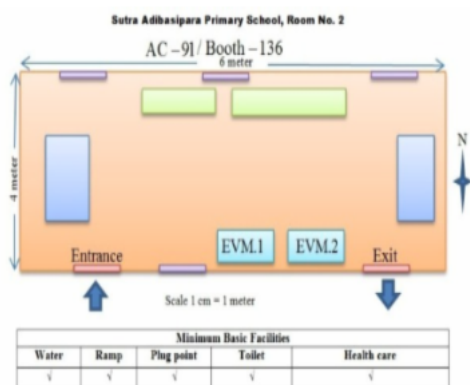

নির্বাচক নিবন্ধন আধিকারিকের স্বাক্ষর

Nazri Naksha

Google Map View

Sutra Adibasipara Primary School, Room No. 2  
AC\_91 / Booth No. - 136

Polling Station Building Front View

Polling Station Front View

Cad View