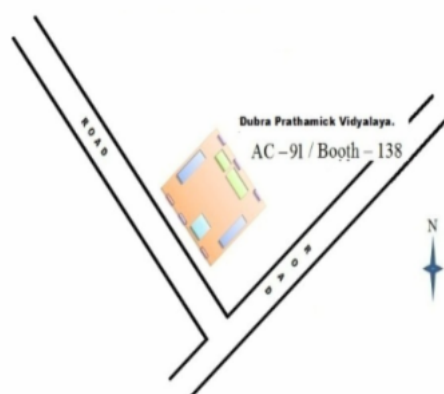

নির্বাচক নিবন্ধন আধিকারিকের স্বাক্ষর

Nazri Naksha

Google Map View

Polling Station Building Front View

Polling Station Front View

Cad View

Key MAP View

1 নাম : রাজীব অধিকারী পিতার নাম: কৃষ্ণ বন্ধু অধিকারী বাড়ির নং : n0008 বয়স : 42 লিঙ্গ : পুরুষ	MTK2528719 ফটো উপলব্ধ	2 নাম : সজীব অধিকারী পিতার নাম: কৃষ্ণবন্ধু অধিকারী বাড়ির নং : n0008 বয়স : 42 লিঙ্গ : পুরুষ	MTK2626208 ফটো উপলব্ধ	3 নাম : কম্পনা অধিকারী স্বামীর নাম: সুধাংশু অধিকারী বাড়ির নং : দুবড়া বয়স : 55 লিঙ্গ : মহিলা	SSA2351104 ফটো উপলব্ধ
4 নাম : কৃষ্ণ বন্ধু অধিকারী পিতার নাম: ইরেন্দ্র চন্দ্র অধিকারী বাড়ির নং : n0008 বয়স : 65 লিঙ্গ : পুরুষ	SSA2737138 ফটো উপলব্ধ	5 নাম : সুস্মিতা অধিকারী স্বামীর নাম: সুভাষ অধিকারী বাড়ির নং : n0072 বয়স : 29 লিঙ্গ : মহিলা	SSA2113744 ফটো উপলব্ধ	6 নাম : গৌরী অধিকারী স্বামীর নাম: রাজীব অধিকারী বাড়ির নং : n0008 বয়স : 33 লিঙ্গ : মহিলা	SSA2028611 ফটো উপলব্ধ
7 নাম : সুভাষ অধিকারী পিতার নাম: সুধাংশু অধিকারী বাড়ির নং : n0072 বয়স : 40 লিঙ্গ : পুরুষ	SSA1281765 ফটো উপলব্ধ	8 নাম : তপু সরকার পিতার নাম: মহানন্দ সরকার বাড়ির নং : এন0008 বয়স : 22 লিঙ্গ : পুরুষ	SSA2699742 ফটো উপলব্ধ	9 নাম : মিনা অধিকারী স্বামীর নাম: কৃষ্ণ বন্ধু অধিকারী বাড়ির নং : n0008 বয়স : 64 লিঙ্গ : মহিলা	SSA2737120 ফটো উপলব্ধ
10 নাম : দীপক নন্দন কর পিতার নাম: সারদাচরন কর বাড়ির নং : দুবড়া বয়স : 71 লিঙ্গ : পুরুষ	SSA2792273 ফটো উপলব্ধ	11 নাম : জ্যোতি কর স্বামীর নাম: দীপক নন্দন কর বাড়ির নং : দুবড়া বয়স : 61 লিঙ্গ : মহিলা	SSA2792281 ফটো উপলব্ধ	12 নাম : আশিষ কর্মকার পিতার নাম: বলরাম কর্মকার বাড়ির নং : n0013 বয়স : 39 লিঙ্গ : পুরুষ	MTK3327889 ফটো উপলব্ধ
13 নাম : বুলুরানী কর্মকার স্বামীর নাম: বলরাম কর্মকার বাড়ির নং : n0013 বয়স : 61 লিঙ্গ : মহিলা	WB/12/080/627879 ফটো উপলব্ধ	14 নাম : শিব শঙ্কর কর্মকার পিতার নাম: কালিপদ কর্মকার বাড়ির নং : n0012 বয়স : 58 লিঙ্গ : পুরুষ	SSA1450345 ফটো উপলব্ধ	15 নাম : নারায়ন ঘোষ পিতার নাম: কৃষ্ণপদ ঘোষ বাড়ির নং : n0002 বয়স : 56 লিঙ্গ : পুরুষ	WB/12/080/627789 ফটো উপলব্ধ
16 নাম : বিপদভঞ্জন ঘোষ পিতার নাম: কৃষ্ণপদ ঘোষ বাড়ির নং : n0002 বয়স : 58 লিঙ্গ : পুরুষ	WB/12/080/627975 ফটো উপলব্ধ	17 নাম : ইন্দ্রজিৎ ঘোষ পিতার নাম: শংকর ঘোষ বাড়ির নং : n0135 বয়স : 32 লিঙ্গ : পুরুষ	SSA1630086 ফটো উপলব্ধ	18 নাম : কাকলি ঘোষ স্বামীর নাম: শঙ্কর ঘোষ বাড়ির নং : n0135 বয়স : 49 লিঙ্গ : মহিলা	WB/12/080/627897 ফটো উপলব্ধ
19 নাম : শঙ্কর ঘোষ পিতার নাম: শ্যামচরন ঘোষ বাড়ির নং : n0135 বয়স : 53 লিঙ্গ : পুরুষ	WB/12/080/627910 ফটো উপলব্ধ	20 নাম : বৃন্দাবন ঘোষ পিতার নাম: অমর ঘোষ বাড়ির নং : n0135 বয়স : 38 লিঙ্গ : পুরুষ	MTK3327954 ফটো উপলব্ধ	21 নাম : সোনালী ঘোষ স্বামীর নাম: গোপাল ঘোষ বাড়ির নং : n0103 বয়স : 36 লিঙ্গ : মহিলা	SSA1388115 ফটো উপলব্ধ
22 নাম : সুস্মিতা ঘোষ স্বামীর নাম: সঞ্জয় ঘোষ বাড়ির নং : n0101 বয়স : 34 লিঙ্গ : মহিলা	SSA1388685 ফটো উপলব্ধ	23 নাম : সঞ্জয় ঘোষ পিতার নাম: নিরাপদ ঘোষ বাড়ির নং : n0101 বয়স : 51 লিঙ্গ : পুরুষ	WB/12/080/627694 ফটো উপলব্ধ	24 নাম : বৈশাখী ঘোষ স্বামীর নাম: মৃত্যুঞ্জয় ঘোষ বাড়ির নং : n0101 বয়স : 40 লিঙ্গ : মহিলা	MTK2859510 ফটো উপলব্ধ
25 নাম : মৃত্যুঞ্জয় ঘোষ পিতার নাম: নিরাপদ ঘোষ বাড়ির নং : n0101 বয়স : 56 লিঙ্গ : পুরুষ	WB/12/080/627726 ফটো উপলব্ধ	26 নাম : পলাশ ঘোষ পিতার নাম: সাধন ঘোষ বাড়ির নং : n0101 বয়স : 42 লিঙ্গ : পুরুষ	MTK2857936 ফটো উপলব্ধ	27 নাম : রূপালী ঘোষ স্বামীর নাম: দেবশীষ ঘোষ বাড়ির নং : n0101 বয়স : 43 লিঙ্গ : মহিলা	SSA1281872 ফটো উপলব্ধ
28 নাম : দেবশীষ ঘোষ পিতার নাম: সাধন ঘোষ বাড়ির নং : n0101 বয়স : 44 লিঙ্গ : পুরুষ	MTK2528925 ফটো উপলব্ধ	29 নাম : সাধন ঘোষ পিতার নাম: নিরাপদ ঘোষ বাড়ির নং : n0101 বয়স : 69 লিঙ্গ : পুরুষ	MTK2857928 ফটো উপলব্ধ	30 নাম : অসীম ঘোষ পিতার নাম: নারায়ন চন্দ্র ঘোষ বাড়ির নং : n0002 বয়স : 32 লিঙ্গ : পুরুষ	SSA1630052 ফটো উপলব্ধ