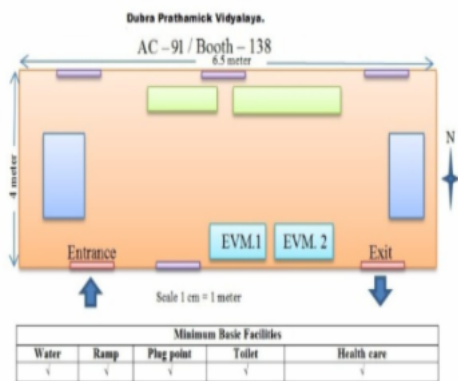

নির্বাচক নিবন্ধন আধিকারিকের স্বাক্ষর

Nazri Naksha

Google Map View

Polling Station Building Front View

Polling Station Front View

Cad View

Key MAP View

1 নাম : রাজীব অধিকারী পিতার নাম: কৃষ্ণ বন্ধু অধিকারী বাড়ির নং : n0008 বয়স : 42 লিঙ্গ : পুরুষ	MTK2528719 ফটো উপলব্ধ	2 নাম : সজীব অধিকারী পিতার নাম: কৃষ্ণবন্ধু অধিকারী বাড়ির নং : n0008 বয়স : 42 লিঙ্গ : পুরুষ	MTK2626208 ফটো উপলব্ধ	3 নাম : কম্পনা অধিকারী স্বামীর নাম: সুধাংশু অধিকারী বাড়ির নং : দুবড়া বয়স : 55 লিঙ্গ : মহিলা	SSA2351104 ফটো উপলব্ধ
4 নাম : কৃষ্ণ বন্ধু অধিকারী পিতার নাম: ইরেন্দ্র চন্দ্র অধিকারী বাড়ির নং : n0008 বয়স : 65 লিঙ্গ : পুরুষ	SSA2737138 ফটো উপলব্ধ	5 নাম : সুস্মিতা অধিকারী স্বামীর নাম: সুভাষ অধিকারী বাড়ির নং : n0072 বয়স : 29 লিঙ্গ : মহিলা	SSA2113744 ফটো উপলব্ধ	6 নাম : গৌরী অধিকারী স্বামীর নাম: রাজীব অধিকারী বাড়ির নং : n0008 বয়স : 33 লিঙ্গ : মহিলা	SSA2028611 ফটো উপলব্ধ
7 নাম : সুভাষ অধিকারী পিতার নাম: সুধাংশু অধিকারী বাড়ির নং : n0072 বয়স : 40 লিঙ্গ : পুরুষ	SSA1281765 ফটো উপলব্ধ	8 নাম : তপু সরকার পিতার নাম: মহানন্দ সরকার বাড়ির নং : এন0008 বয়স : 22 লিঙ্গ : পুরুষ	SSA2699742 ফটো উপলব্ধ	9 নাম : মিনা অধিকারী স্বামীর নাম: কৃষ্ণ বন্ধু অধিকারী বাড়ির নং : n0008 বয়স : 64 লিঙ্গ : মহিলা	SSA2737120 ফটো উপলব্ধ
10 নাম : দীপক নন্দন কর পিতার নাম: সারদাচরন কর বাড়ির নং : দুবড়া বয়স : 71 লিঙ্গ : পুরুষ	SSA2792273 ফটো উপলব্ধ	11 নাম : জ্যোতি কর স্বামীর নাম: দীপক নন্দন কর বাড়ির নং : দুবড়া বয়স : 61 লিঙ্গ : মহিলা	SSA2792281 ফটো উপলব্ধ	12 নাম : আশিষ কর্মকার পিতার নাম: বলরাম কর্মকার বাড়ির নং : n0013 বয়স : 39 লিঙ্গ : পুরুষ	MTK3327889 ফটো উপলব্ধ
13 নাম : বুলুরানী কর্মকার স্বামীর নাম: বলরাম কর্মকার বাড়ির নং : n0013 বয়স : 61 লিঙ্গ : মহিলা	WB/12/080/627879 ফটো উপলব্ধ	14 নাম : শিব শঙ্কর কর্মকার পিতার নাম: কালিপদ কর্মকার বাড়ির নং : n0012 বয়স : 58 লিঙ্গ : পুরুষ	SSA1450345 ফটো উপলব্ধ	15 নাম : নারায়ন ঘোষ পিতার নাম: কৃষ্ণপদ ঘোষ বাড়ির নং : n0002 বয়স : 56 লিঙ্গ : পুরুষ	WB/12/080/627789 ফটো উপলব্ধ
16 নাম : বিপদভঞ্জন ঘোষ পিতার নাম: কৃষ্ণপদ ঘোষ বাড়ির নং : n0002 বয়স : 58 লিঙ্গ : পুরুষ	WB/12/080/627975 ফটো উপলব্ধ	17 নাম : ইন্দ্রজিৎ ঘোষ পিতার নাম: শংকর ঘোষ বাড়ির নং : n0135 বয়স : 32 লিঙ্গ : পুরুষ	SSA1630086 ফটো উপলব্ধ	18 নাম : কাকলি ঘোষ স্বামীর নাম: শঙ্কর ঘোষ বাড়ির নং : n0135 বয়স : 49 লিঙ্গ : মহিলা	WB/12/080/627897 ফটো উপলব্ধ
19 নাম : শঙ্কর ঘোষ পিতার নাম: শ্যামচরন ঘোষ বাড়ির নং : n0135 বয়স : 53 লিঙ্গ : পুরুষ	WB/12/080/627910 ফটো উপলব্ধ	20 নাম : বৃন্দাবন ঘোষ পিতার নাম: অমর ঘোষ বাড়ির নং : n0135 বয়স : 38 লিঙ্গ : পুরুষ	MTK3327954 ফটো উপলব্ধ	21 নাম : সোনালী ঘোষ স্বামীর নাম: গোপাল ঘোষ বাড়ির নং : n0103 বয়স : 36 লিঙ্গ : মহিলা	SSA1388115 ফটো উপলব্ধ
22 নাম : সুস্মিতা ঘোষ স্বামীর নাম: সঞ্জয় ঘোষ বাড়ির নং : n0101 বয়স : 34 লিঙ্গ : মহিলা	SSA1388685 ফটো উপলব্ধ	23 নাম : সঞ্জয় ঘোষ পিতার নাম: নিরাপদ ঘোষ বাড়ির নং : n0101 বয়স : 51 লিঙ্গ : পুরুষ	WB/12/080/627694 ফটো উপলব্ধ	24 নাম : বৈশাখী ঘোষ স্বামীর নাম: মৃত্যুঞ্জয় ঘোষ বাড়ির নং : n0101 বয়স : 40 লিঙ্গ : মহিলা	MTK2859510 ফটো উপলব্ধ
25 নাম : মৃত্যুঞ্জয় ঘোষ পিতার নাম: নিরাপদ ঘোষ বাড়ির নং : n0101 বয়স : 56 লিঙ্গ : পুরুষ	WB/12/080/627726 ফটো উপলব্ধ	26 নাম : পলাশ ঘোষ পিতার নাম: সাধন ঘোষ বাড়ির নং : n0101 বয়স : 42 লিঙ্গ : পুরুষ	MTK2857936 ফটো উপলব্ধ	27 নাম : রূপালী ঘোষ স্বামীর নাম: দেবশীষ ঘোষ বাড়ির নং : n0101 বয়স : 43 লিঙ্গ : মহিলা	SSA1281872 ফটো উপলব্ধ
28 নাম : দেবশীষ ঘোষ পিতার নাম: সাধন ঘোষ বাড়ির নং : n0101 বয়স : 44 লিঙ্গ : পুরুষ	MTK2528925 ফটো উপলব্ধ	29 নাম : সাধন ঘোষ পিতার নাম: নিরাপদ ঘোষ বাড়ির নং : n0101 বয়স : 69 লিঙ্গ : পুরুষ	MTK2857928 ফটো উপলব্ধ	30 নাম : অসীম ঘোষ পিতার নাম: নারায়ন চন্দ্র ঘোষ বাড়ির নং : n0002 বয়স : 32 লিঙ্গ : পুরুষ	SSA1630052 ফটো উপলব্ধ