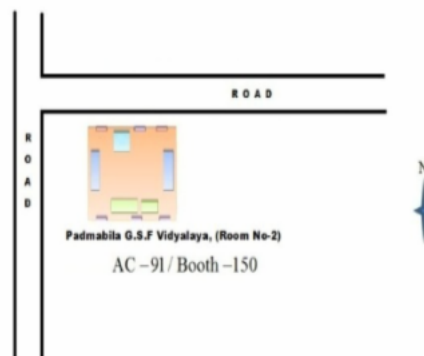

নির্বাচক নিবন্ধন আধিকারিকের স্বাক্ষর

Nazri Naksha

Google Map View

Polling Station Building Front View

Polling Station Front View

Cad View

Key MAP View

বিধানসভা নির্বাচনক্ষেত্রের নং, নাম : 91-চাকদহ
ভাগ নং, নাম : 1-পদ্মাবিলা আংশিক, (উত্তরাংশ)