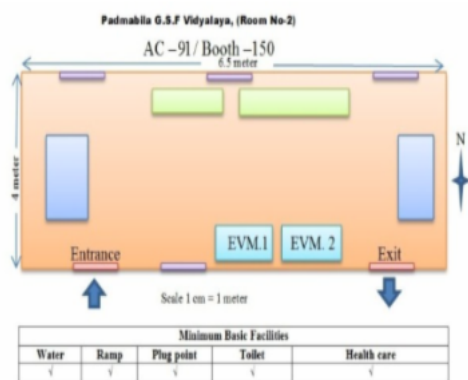

নির্বাচক নিবন্ধন আধিকারিকের স্বাক্ষর

Nazri Naksha

Google Map View

Polling Station Building Front View

Polling Station Front View

Cad View

Key MAP View

বিধানসভা নির্বাচনক্ষেত্রের নং, নাম : 91-চাকদহ
ভাগ নং, নাম : 1-পদ্মাবিলা আংশিক, (উত্তরাংশ)