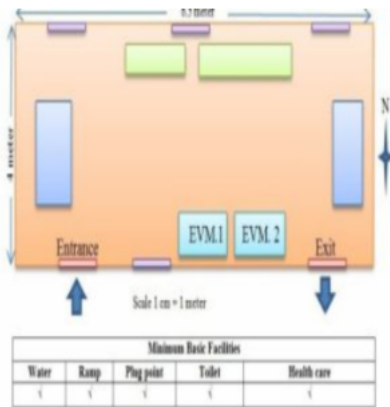

নির্বাচক নিবন্ধন আধিকারিকের স্বাক্ষর

Nazri Naksha

Google Map View

Polling Station Building Front View

Polling Station Front View

Cad View

Key MAP View

1	SSA2705846	নাম : রেকসোনা খাতুন পিতার নাম: মানেহার মন্ডল বাড়ির নং : এন000 বয়স : 25 লিঙ্গ : মহিলা	ফটো উপলব্ধ	2	SSA2705788	নাম : হালিমা খাতুন পিতার নাম: নূরহোসেন মন্ডল বাড়ির নং : এন0137 বয়স : 22 লিঙ্গ : মহিলা	ফটো উপলব্ধ	3	SSA2118461	নাম : সৌমিক ঘোষ পিতার নাম: সুকুমার ঘোষ বাড়ির নং : n0176 বয়স : 27 লিঙ্গ : পুরুষ	ফটো উপলব্ধ
4	SSA2118339	নাম : অভিজিৎ ঘোষ পিতার নাম: বাদল ঘোষ বাড়ির নং : n0167 বয়স : 30 লিঙ্গ : পুরুষ	ফটো উপলব্ধ	5	SSA2781169	নাম : শ্যামলী ঘোষ স্বামীর নাম: বিজয় ঘোষ বাড়ির নং : n0016 বয়স : 45 লিঙ্গ : মহিলা	ফটো উপলব্ধ	6	SSA2118347	নাম : সৌরভ ঘোষ পিতার নাম: তুলসী ঘোষ বাড়ির নং : n0017 বয়স : 29 লিঙ্গ : পুরুষ	ফটো উপলব্ধ
7	MTK2875813	নাম : সুতপা ঘোষ স্বামীর নাম: বাসুদেব ঘোষ বাড়ির নং : n0027 বয়স : 45 লিঙ্গ : মহিলা	ফটো উপলব্ধ	8	SSA1636620	নাম : ইমরান মন্ডল পিতার নাম: লুৎফর মন্ডল বাড়ির নং : n0027 বয়স : 29 লিঙ্গ : পুরুষ	ফটো উপলব্ধ	9	SSA2032829	নাম : সৈকত ঘোষ পিতার নাম: বিজয় ঘোষ বাড়ির নং : n0016 বয়স : 28 লিঙ্গ : পুরুষ	ফটো উপলব্ধ
10	SSA2032837	নাম : বাপী ঘোষ পিতার নাম: বাসুদেব ঘোষ বাড়ির নং : n0027 বয়স : 29 লিঙ্গ : পুরুষ	ফটো উপলব্ধ	11	SSA2707107	নাম : আকাশ ঘোষ পিতার নাম: গোলক চন্দ্র ঘোষ বাড়ির নং : এন000 বয়স : 22 লিঙ্গ : পুরুষ	ফটো উপলব্ধ	12	SSA2715159	নাম : বিক্রম চৌধুরী পিতার নাম: নরেশ চৌধুরী বাড়ির নং : এন0012 বয়স : 37 লিঙ্গ : পুরুষ	ফটো উপলব্ধ
13	SSA2602936	নাম : টিনা ঘোষ পিতার নাম: ভরত ঘোষ বাড়ির নং : এন0160 বয়স : 32 লিঙ্গ : মহিলা	ফটো উপলব্ধ	14	SSA2602555	নাম : সর্বানী ঘোষ স্বামীর নাম: সৌরভ ঘোষ বাড়ির নং : এন0017 বয়স : 25 লিঙ্গ : মহিলা	ফটো উপলব্ধ	15	SSA2602548	নাম : সুলগা ঘোষ পিতার নাম: সুজয় ঘোষ বাড়ির নং : এন0016 বয়স : 23 লিঙ্গ : মহিলা	ফটো উপলব্ধ
16	MTK2875847	নাম : কৃষ্ণা ঘোষ স্বামীর নাম: নিমাই চন্দ্র ঘোষ বাড়ির নং : n0018 বয়স : 53 লিঙ্গ : মহিলা	ফটো উপলব্ধ	17	SSA2118321	নাম : রাজেশ ঘোষ পিতার নাম: নিমাই ঘোষ বাড়ির নং : n0018 বয়স : 27 লিঙ্গ : পুরুষ	ফটো উপলব্ধ	18	SSA2656379	নাম : উষা ঘোষ স্বামীর নাম: গোপাল ঘোষ বাড়ির নং : n0012 বয়স : 55 লিঙ্গ : মহিলা	ফটো উপলব্ধ
19	SSA2657153	নাম : অমর ঘোষ পিতার নাম: কালীপদ ঘোষ বাড়ির নং : n0027 বয়স : 48 লিঙ্গ : পুরুষ	ফটো উপলব্ধ	20	SSA2474807	নাম : রাকেশ ঘোষ পিতার নাম: রণজিত ঘোষ বাড়ির নং : N0172 বয়স : 24 লিঙ্গ : পুরুষ	ফটো উপলব্ধ	21	NEY2187482	নাম : সম্পা ঘোষ স্বামীর নাম: ঝড় ঘোষ বাড়ির নং : n0179 বয়স : 29 লিঙ্গ : মহিলা	ফটো উপলব্ধ
22	SSA2362341	নাম : লক্ষ্মণ ঘোষ পিতার নাম: অতুল ঘোষ বাড়ির নং : n0024 বয়স : 55 লিঙ্গ : পুরুষ	ফটো উপলব্ধ	23	WB/12/080/669095	নাম : উমা ঘোষ স্বামীর নাম: নির্মল ঘোষ বাড়ির নং : n0015 বয়স : 69 লিঙ্গ : মহিলা	ফটো উপলব্ধ	24	WB/12/080/669024	নাম : নির্মল ঘোষ পিতার নাম: নিরাপদ ঘোষ বাড়ির নং : n0015 বয়স : 72 লিঙ্গ : পুরুষ	ফটো উপলব্ধ
25	WB/12/080/669070	নাম : পারুল ঘোষ স্বামীর নাম: সুধীর ঘোষ বাড়ির নং : n0014 বয়স : 76 লিঙ্গ : মহিলা	ফটো উপলব্ধ	26	SSA1773068	নাম : বন্দনা ঘোষ স্বামীর নাম: সঞ্জয় ঘোষ বাড়ির নং : n0013 বয়স : 34 লিঙ্গ : মহিলা	ফটো উপলব্ধ	27	MTK2547206	নাম : সঞ্জয় ঘোষ পিতার নাম: শংকর ঘোষ বাড়ির নং : n0013 বয়স : 43 লিঙ্গ : পুরুষ	ফটো উপলব্ধ
28	WB/12/080/669314	নাম : কাঞ্চন ঘোষ স্বামীর নাম: শঙ্কর ঘোষ বাড়ির নং : n0013 বয়স : 61 লিঙ্গ : মহিলা	ফটো উপলব্ধ	29	WB/12/080/669279	নাম : শঙ্কর ঘোষ পিতার নাম: কালীপদ ঘোষ বাড়ির নং : n0013 বয়স : 71 লিঙ্গ : পুরুষ	ফটো উপলব্ধ	30	WB/12/080/669322	নাম : গোপাল ঘোষ পিতার নাম: দুলাল ঘোষ বাড়ির নং : n0012 বয়স : 66 লিঙ্গ : পুরুষ	ফটো উপলব্ধ