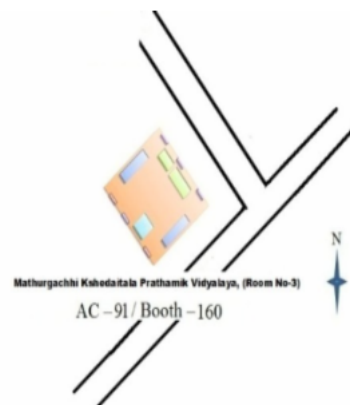

নির্বাচক নিবন্ধন আধিকারিকের স্বাক্ষর

Nazri Naksha

Google Map View

Polling Station Building Front View

Polling Station Front View

Cad View

Key MAP View

1 নাম : আশিয়া মোল্লা স্বামীর নাম: ওয়াসেদ মোল্লা বাড়ির নং : n0098 বয়স : 42 লিঙ্গ : মহিলা	SSA1289487 ফটো উপলব্ধ	2 নাম : ওয়াসেদ মোল্লা পিতার নাম: হায়ানবি মোল্লা বাড়ির নং : n0098 বয়স : 55 লিঙ্গ : পুরুষ	SSA2397255 ফটো উপলব্ধ	3 নাম : সাবিনা (খাতুন) মন্ডল স্বামীর নাম: হাকিম মন্ডল বাড়ির নং : n0180 বয়স : 34 লিঙ্গ : মহিলা	SSA1189778 ফটো উপলব্ধ
4 নাম : পুষ্প কর্মকার স্বামীর নাম: অনিল কর্মকার বাড়ির নং : n0003 বয়স : 71 লিঙ্গ : মহিলা	WB/12/080/657729 ফটো উপলব্ধ	5 নাম : হাসিনারা খাতুন স্বামীর নাম: কুতুবউদ্দিন মণ্ডল বাড়ির নং : n0186 বয়স : 35 লিঙ্গ : মহিলা	SSA2056109 ফটো উপলব্ধ	6 নাম : সোনাধর গোলদার পিতার নাম: সাধন গোলদার বাড়ির নং : n0192 বয়স : 86 লিঙ্গ : পুরুষ	LCX0037630 ফটো উপলব্ধ
7 নাম : এলাচি গোলদার স্বামীর নাম: সোনাধর গোলদার বাড়ির নং : n0192 বয়স : 76 লিঙ্গ : মহিলা	LCX0037499 ফটো উপলব্ধ	8 নাম : রিত্তা ঘরামী পিতার নাম: সুখরঞ্জন ঘরামী বাড়ির নং : n0155 বয়স : 24 লিঙ্গ : মহিলা	SSA2480408 ফটো উপলব্ধ	9 নাম : বিদিশু সরকার পিতার নাম: মহিম সরকার বাড়ির নং : এন0155 বয়স : 29 লিঙ্গ : পুরুষ	TFM2377521 ফটো উপলব্ধ
10 নাম : শান্তনা ঘোষ স্বামীর নাম: তুষার কান্তি ঘোষ বাড়ির নং : n0154 বয়স : 30 লিঙ্গ : মহিলা	NRC1444165 ফটো উপলব্ধ	11 নাম : কম্পনা ঘরামী স্বামীর নাম: সুখরঞ্জন ঘরামী বাড়ির নং : n0155 বয়স : 48 লিঙ্গ : মহিলা	MTK0076554 ফটো উপলব্ধ	12 নাম : সুখরঞ্জন ঘরামী পিতার নাম: দেবেন্দ্র ঘরামী বাড়ির নং : n0155 বয়স : 58 লিঙ্গ : পুরুষ	WB/12/080/657065 ফটো উপলব্ধ
13 নাম : বিভাষ ঘরামী পিতার নাম: সুখরঞ্জন ঘরামী বাড়ির নং : n0154 বয়স : 31 লিঙ্গ : পুরুষ	SSA1775964 ফটো উপলব্ধ	14 নাম : সুজিত ঘরামী পিতার নাম: নিরঞ্জন ঘরামী বাড়ির নং : n0154 বয়স : 31 লিঙ্গ : পুরুষ	SSA1640432 ফটো উপলব্ধ	15 নাম : রমা ঘরামী পিতার নাম: নিরঞ্জন ঘরামী বাড়ির নং : n0154 বয়স : 32 লিঙ্গ : মহিলা	SSA1640424 ফটো উপলব্ধ
16 নাম : তুষারকান্তি ঘোষ পিতার নাম: আনন্দ ঘোষ বাড়ির নং : n0154 বয়স : 39 লিঙ্গ : পুরুষ	MTK3115235 ফটো উপলব্ধ	17 নাম : শ্যামলী ঘরামী স্বামীর নাম: নিরঞ্জন ঘরামী বাড়ির নং : n0154 বয়স : 53 লিঙ্গ : মহিলা	WB/12/080/657123 ফটো উপলব্ধ	18 নাম : অচিন্ত ঘোষ পিতার নাম: লালমোহন ঘোষ বাড়ির নং : n0041 বয়স : 61 লিঙ্গ : পুরুষ	SSA2863082 ফটো উপলব্ধ
19 নাম : বিপ্লব ঘোষ পিতার নাম: রমেশ ঘোষ বাড়ির নং : n0041 বয়স : 32 লিঙ্গ : পুরুষ	SSA1640051 ফটো উপলব্ধ	20 নাম : রমেশ ঘোষ পিতার নাম: লালমোহন ঘোষ বাড়ির নং : n0041 বয়স : 65 লিঙ্গ : পুরুষ	WB/12/080/657949 ফটো উপলব্ধ	21 নাম : শ্যামলী ঘোষ স্বামীর নাম: আনন্দ ঘোষ বাড়ির নং : n0041 বয়স : 61 লিঙ্গ : মহিলা	WB/12/080/657650 ফটো উপলব্ধ
22 নাম : কম্পনা ঘোষ স্বামীর নাম: শান্ত ঘোষ বাড়ির নং : n0039 বয়স : 56 লিঙ্গ : মহিলা	WB/12/080/657577 ফটো উপলব্ধ	23 নাম : শান্ত ঘোষ পিতার নাম: নিরাপদ ঘোষ বাড়ির নং : n0039 বয়স : 66 লিঙ্গ : পুরুষ	SSA2896660 ফটো উপলব্ধ	24 নাম : সুরজিৎ ঘোষ পিতার নাম: পঞ্চানন ঘোষ বাড়ির নং : n0067 বয়স : 66 লিঙ্গ : পুরুষ	WB/12/080/657396 ফটো উপলব্ধ
25 নাম : টুঙ্গা ঘোষ স্বামীর নাম: উজ্জল ঘোষ বাড়ির নং : n0066 বয়স : 35 লিঙ্গ : মহিলা	SSA1514124 ফটো উপলব্ধ	26 নাম : উজ্জল ঘোষ পিতার নাম: বিজয় ঘোষ বাড়ির নং : n0066 বয়স : 44 লিঙ্গ : পুরুষ	MTK2542769 ফটো উপলব্ধ	27 নাম : নমিতা ঘোষ স্বামীর নাম: বিজয় ঘোষ বাড়ির নং : n0066 বয়স : 64 লিঙ্গ : মহিলা	WB/12/080/657696 ফটো উপলব্ধ
28 নাম : বিজয় ঘোষ পিতার নাম: পঞ্চানন ঘোষ বাড়ির নং : n0066 বয়স : 71 লিঙ্গ : পুরুষ	WB/12/080/657229 ফটো উপলব্ধ	29 নাম : ছট্টু ঘোষ পিতার নাম: অশোক ঘোষ বাড়ির নং : n0065 বয়স : 30 লিঙ্গ : পুরুষ	SSA1775998 ফটো উপলব্ধ	30 নাম : বিট্টু ঘোষ পিতার নাম: অশোক ঘোষ বাড়ির নং : n0065 বয়স : 33 লিঙ্গ : পুরুষ	SSA1514132 ফটো উপলব্ধ