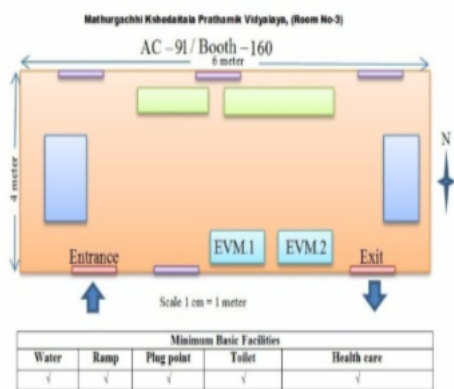

নির্বাচক নিবন্ধন আধিকারিকের স্বাক্ষর

Nazri Naksha

Google Map View

Polling Station Building Front View

Polling Station Front View

Cad View

Key MAP View

1 নাম : আশিয়া মোল্লা স্বামীর নাম: ওয়াসেদ মোল্লা বাড়ির নং : n0098 বয়স : 42 লিঙ্গ : মহিলা	SSA1289487 ফটো উপলব্ধ	2 নাম : ওয়াসেদ মোল্লা পিতার নাম: হায়ানবি মোল্লা বাড়ির নং : n0098 বয়স : 55 লিঙ্গ : পুরুষ	SSA2397255 ফটো উপলব্ধ	3 নাম : সাবিনা (খাতুন) মন্ডল স্বামীর নাম: হাকিম মন্ডল বাড়ির নং : n0180 বয়স : 34 লিঙ্গ : মহিলা	SSA1189778 ফটো উপলব্ধ
4 নাম : পুষ্প কর্মকার স্বামীর নাম: অনিল কর্মকার বাড়ির নং : n0003 বয়স : 71 লিঙ্গ : মহিলা	WB/12/080/657729 ফটো উপলব্ধ	5 নাম : হাসিনারা খাতুন স্বামীর নাম: কুতুবউদ্দিন মণ্ডল বাড়ির নং : n0186 বয়স : 35 লিঙ্গ : মহিলা	SSA2056109 ফটো উপলব্ধ	6 নাম : সোনাধর গোলদার পিতার নাম: সাধন গোলদার বাড়ির নং : n0192 বয়স : 86 লিঙ্গ : পুরুষ	LCX0037630 ফটো উপলব্ধ
7 নাম : এলাচি গোলদার স্বামীর নাম: সোনাধর গোলদার বাড়ির নং : n0192 বয়স : 76 লিঙ্গ : মহিলা	LCX0037499 ফটো উপলব্ধ	8 নাম : রিত্তা ঘরামী পিতার নাম: সুখরঞ্জন ঘরামী বাড়ির নং : n0155 বয়স : 24 লিঙ্গ : মহিলা	SSA2480408 ফটো উপলব্ধ	9 নাম : বিদিশু সরকার পিতার নাম: মহিম সরকার বাড়ির নং : এন0155 বয়স : 29 লিঙ্গ : পুরুষ	TFM2377521 ফটো উপলব্ধ
10 নাম : শান্তনা ঘোষ স্বামীর নাম: তুষার কান্তি ঘোষ বাড়ির নং : n0154 বয়স : 30 লিঙ্গ : মহিলা	NRC1444165 ফটো উপলব্ধ	11 নাম : কম্পনা ঘরামী স্বামীর নাম: সুখরঞ্জন ঘরামী বাড়ির নং : n0155 বয়স : 48 লিঙ্গ : মহিলা	MTK0076554 ফটো উপলব্ধ	12 নাম : সুখরঞ্জন ঘরামী পিতার নাম: দেবেন্দ্র ঘরামী বাড়ির নং : n0155 বয়স : 58 লিঙ্গ : পুরুষ	WB/12/080/657065 ফটো উপলব্ধ
13 নাম : বিভাষ ঘরামী পিতার নাম: সুখরঞ্জন ঘরামী বাড়ির নং : n0154 বয়স : 31 লিঙ্গ : পুরুষ	SSA1775964 ফটো উপলব্ধ	14 নাম : সুজিত ঘরামী পিতার নাম: নিরঞ্জন ঘরামী বাড়ির নং : n0154 বয়স : 31 লিঙ্গ : পুরুষ	SSA1640432 ফটো উপলব্ধ	15 নাম : রমা ঘরামী পিতার নাম: নিরঞ্জন ঘরামী বাড়ির নং : n0154 বয়স : 32 লিঙ্গ : মহিলা	SSA1640424 ফটো উপলব্ধ
16 নাম : তুষারকান্তি ঘোষ পিতার নাম: আনন্দ ঘোষ বাড়ির নং : n0154 বয়স : 39 লিঙ্গ : পুরুষ	MTK3115235 ফটো উপলব্ধ	17 নাম : শ্যামলী ঘরামী স্বামীর নাম: নিরঞ্জন ঘরামী বাড়ির নং : n0154 বয়স : 53 লিঙ্গ : মহিলা	WB/12/080/657123 ফটো উপলব্ধ	18 নাম : অচিন্ত ঘোষ পিতার নাম: লালমোহন ঘোষ বাড়ির নং : n0041 বয়স : 61 লিঙ্গ : পুরুষ	SSA2863082 ফটো উপলব্ধ
19 নাম : বিপ্লব ঘোষ পিতার নাম: রমেশ ঘোষ বাড়ির নং : n0041 বয়স : 32 লিঙ্গ : পুরুষ	SSA1640051 ফটো উপলব্ধ	20 নাম : রমেশ ঘোষ পিতার নাম: লালমোহন ঘোষ বাড়ির নং : n0041 বয়স : 65 লিঙ্গ : পুরুষ	WB/12/080/657949 ফটো উপলব্ধ	21 নাম : শ্যামলী ঘোষ স্বামীর নাম: আনন্দ ঘোষ বাড়ির নং : n0041 বয়স : 61 লিঙ্গ : মহিলা	WB/12/080/657650 ফটো উপলব্ধ
22 নাম : কম্পনা ঘোষ স্বামীর নাম: শান্ত ঘোষ বাড়ির নং : n0039 বয়স : 56 লিঙ্গ : মহিলা	WB/12/080/657577 ফটো উপলব্ধ	23 নাম : শান্ত ঘোষ পিতার নাম: নিরাপদ ঘোষ বাড়ির নং : n0039 বয়স : 66 লিঙ্গ : পুরুষ	SSA2896660 ফটো উপলব্ধ	24 নাম : সুরজিৎ ঘোষ পিতার নাম: পঞ্চানন ঘোষ বাড়ির নং : n0067 বয়স : 66 লিঙ্গ : পুরুষ	WB/12/080/657396 ফটো উপলব্ধ
25 নাম : টুঙ্গা ঘোষ স্বামীর নাম: উজ্জল ঘোষ বাড়ির নং : n0066 বয়স : 35 লিঙ্গ : মহিলা	SSA1514124 ফটো উপলব্ধ	26 নাম : উজ্জল ঘোষ পিতার নাম: বিজয় ঘোষ বাড়ির নং : n0066 বয়স : 44 লিঙ্গ : পুরুষ	MTK2542769 ফটো উপলব্ধ	27 নাম : নমিতা ঘোষ স্বামীর নাম: বিজয় ঘোষ বাড়ির নং : n0066 বয়স : 64 লিঙ্গ : মহিলা	WB/12/080/657696 ফটো উপলব্ধ
28 নাম : বিজয় ঘোষ পিতার নাম: পঞ্চানন ঘোষ বাড়ির নং : n0066 বয়স : 71 লিঙ্গ : পুরুষ	WB/12/080/657229 ফটো উপলব্ধ	29 নাম : ছট্টু ঘোষ পিতার নাম: অশোক ঘোষ বাড়ির নং : n0065 বয়স : 30 লিঙ্গ : পুরুষ	SSA1775998 ফটো উপলব্ধ	30 নাম : বিট্টু ঘোষ পিতার নাম: অশোক ঘোষ বাড়ির নং : n0065 বয়স : 33 লিঙ্গ : পুরুষ	SSA1514132 ফটো উপলব্ধ