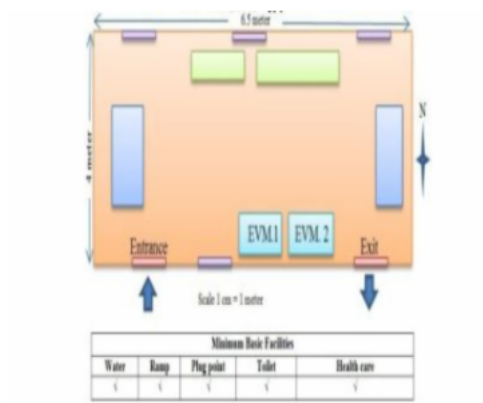

নির্বাচক নিবন্ধন আধিকারিকের স্বাক্ষর

Nazri Naksha

Google Map View

Polling Station Building Front View

Polling Station Front View

Cad View

Key MAP View

1	MTK2543379	নাম : মৃদুল অধিকারী স্বামীর নাম: কার্তিক অধিকারী বাড়ির নং : n0056 বয়স : 43 লিঙ্গ : মহিলা	ফটো উপলব্ধ	2	SSA1640838	নাম : হরিচাঁদ মজুমদার পিতার নাম: জ্যোতিলাল মজুমদার বাড়ির নং : n0056 বয়স : 40 লিঙ্গ : পুরুষ	ফটো উপলব্ধ	3	SSA1640853	নাম : রুবেল মজুমদার পিতার নাম: সুবল মজুমদার বাড়ির নং : n0056 বয়স : 33 লিঙ্গ : পুরুষ	ফটো উপলব্ধ
4	WB/12/080/657587	নাম : সবুজরানী মজুমদার স্বামীর নাম: সুবল মজুমদার বাড়ির নং : n0056 বয়স : 52 লিঙ্গ : মহিলা	ফটো উপলব্ধ	5	WB/12/080/657884	নাম : সুবল মজুমদার পিতার নাম: চিত্তরঞ্জন মজুমদার বাড়ির নং : n0056 বয়স : 59 লিঙ্গ : পুরুষ	ফটো উপলব্ধ	6	SSA1640549	নাম : কার্তিক অধিকারী পিতার নাম: রাধানাথ অধিকারী বাড়ির নং : n0056 বয়স : 61 লিঙ্গ : পুরুষ	ফটো উপলব্ধ
7	SSA2481349	নাম : হৃদয় মজুমদার পিতার নাম: হরিচাঁদ মজুমদার বাড়ির নং : n0056 বয়স : 24 লিঙ্গ : পুরুষ	ফটো উপলব্ধ	8	SSA2240125	নাম : শিবু অধিকারী পিতার নাম: কার্তিক অধিকারী বাড়ির নং : এন0056 বয়স : 25 লিঙ্গ : পুরুষ	ফটো উপলব্ধ	9	SSA2832145	নাম : সাগর মজুমদার পিতার নাম: হরিচাঁদ মজুমদার বাড়ির নং : এন0056 বয়স : 20 লিঙ্গ : পুরুষ	ফটো উপলব্ধ
10	SSA2122075	নাম : শেফালী দেওয়ান স্বামীর নাম: রামকৃষ্ণ দেওয়ান বাড়ির নং : n0002 বয়স : 33 লিঙ্গ : মহিলা	ফটো উপলব্ধ	11	SSA2695302	নাম : অলোক কবিরাজ পিতার নাম: প্রদীপ কবিরাজ বাড়ির নং : এন0037 বয়স : 22 লিঙ্গ : পুরুষ	ফটো উপলব্ধ	12	SSA2035558	নাম : সঙ্গীতা কবিরাজ পিতার নাম: অসিত কবিরাজ বাড়ির নং : n0035 বয়স : 29 লিঙ্গ : মহিলা	ফটো উপলব্ধ
13	SSA2035574	নাম : সম্রাট কবিরাজ পিতার নাম: সুদেব কবিরাজ বাড়ির নং : n0034 বয়স : 28 লিঙ্গ : পুরুষ	ফটো উপলব্ধ	14	SSA2035590	নাম : কৃষ্ণা কবিরাজ পিতার নাম: অসিত কবিরাজ বাড়ির নং : n0035 বয়স : 28 লিঙ্গ : মহিলা	ফটো উপলব্ধ	15	MTK1993567	নাম : আনন্দ কবিরাজ পিতার নাম: হরিচাঁদ কবিরাজ বাড়ির নং : n0002 বয়স : 44 লিঙ্গ : পুরুষ	ফটো উপলব্ধ
16	WB/12/080/657539	নাম : আরতি কবিরাজ স্বামীর নাম: হরিচাঁদ কবিরাজ বাড়ির নং : n0002 বয়স : 58 লিঙ্গ : মহিলা	ফটো উপলব্ধ	17	WB/12/080/657528	নাম : হরিচাঁদ কবিরাজ পিতার নাম: প্রফুল্ল কবিরাজ বাড়ির নং : n0002 বয়স : 63 লিঙ্গ : পুরুষ	ফটো উপলব্ধ	18	MTK3330339	নাম : প্রলয় কবিরাজ পিতার নাম: রমেশ কবিরাজ বাড়ির নং : n0037 বয়স : 37 লিঙ্গ : পুরুষ	ফটো উপলব্ধ
19	MTK3231883	নাম : আলপনা কবিরাজ স্বামীর নাম: পরিমল কবিরাজ বাড়ির নং : n0037 বয়স : 36 লিঙ্গ : মহিলা	ফটো উপলব্ধ	20	MTK2871697	নাম : পরিমল কবিরাজ পিতার নাম: রমেশ কবিরাজ বাড়ির নং : n0037 বয়স : 41 লিঙ্গ : পুরুষ	ফটো উপলব্ধ	21	SSA1400498	নাম : সীমা কবিরাজ স্বামীর নাম: প্রদীপ কুমার কবিরাজ বাড়ির নং : n0037 বয়স : 38 লিঙ্গ : মহিলা	ফটো উপলব্ধ
22	MTK1992775	নাম : প্রদীপ কুমার কবিরাজ পিতার নাম: রমেশ কবিরাজ বাড়ির নং : n0037 বয়স : 49 লিঙ্গ : পুরুষ	ফটো উপলব্ধ	23	SSA1514165	নাম : সবিতা কবিরাজ(রায়) স্বামীর নাম: বিজয় কবিরাজ বাড়ির নং : n0036 বয়স : 40 লিঙ্গ : মহিলা	ফটো উপলব্ধ	24	WB/12/080/657769	নাম : বিজয় কবিরাজ পিতার নাম: রাধেশ্যাম কবিরাজ বাড়ির নং : n0036 বয়স : 49 লিঙ্গ : পুরুষ	ফটো উপলব্ধ
25	WB/12/080/657093	নাম : আরতি কবিরাজ স্বামীর নাম: রাধেশ্যাম কবিরাজ বাড়ির নং : n0036 বয়স : 71 লিঙ্গ : মহিলা	ফটো উপলব্ধ	26	MTK1439454	নাম : কাজল কবিরাজ স্বামীর নাম: অসিত কবিরাজ বাড়ির নং : n0035 বয়স : 48 লিঙ্গ : মহিলা	ফটো উপলব্ধ	27	WB/12/080/657844	নাম : অসিত কবিরাজ পিতার নাম: যোগেশ কবিরাজ বাড়ির নং : n0035 বয়স : 52 লিঙ্গ : পুরুষ	ফটো উপলব্ধ
28	SSA1289131	নাম : মান্ত কৰ্মকাৰ পিতাৰ নাম: বাসু কৰ্মকাৰ বাড়িৰ নং : n0034 বয়স : 37 লিঙ্গ : পুরুষ	ফটো উপলব্ধ	29	MTK1833045	নাম : দীপক কবিরাজ পিতার নাম: হরেকৃষ্ণ কবিরাজ বাড়ির নং : n0034 বয়স : 47 লিঙ্গ : পুরুষ	ফটো উপলব্ধ	30	SSA2845493	নাম : সুদেব কবিরাজ পিতার নাম: হরেকৃষ্ণ কবিরাজ বাড়ির নং : n0034 বয়স : 60 লিঙ্গ : পুরুষ	ফটো উপলব্ধ