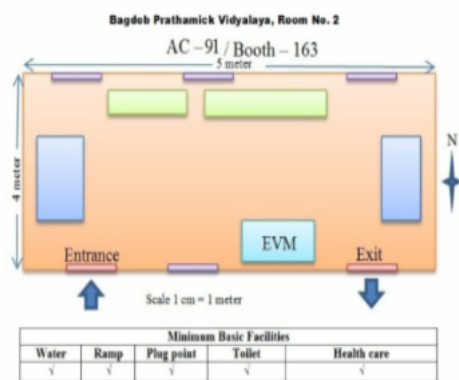

নির্বাচক নিবন্ধন আধিকারিকের স্বাক্ষর

Nazri Naksha

Google Map View

Polling Station Building Front View

Polling Station Front View

Cad View

Key MAP View

বিধানসভা নির্বাচনক্ষেত্রের নং, নাম : 91-চাকদহ
ভাগ নং, নাম : 1-বাগডোব সম্পূর্ণ, (আংশিক)