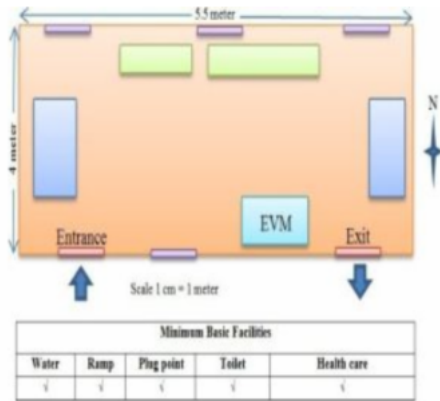

নির্বাচক নিবন্ধন আধিকারিকের স্বাক্ষর

Nazri Naksha

Google Map View

Polling Station Building Front View

Polling Station Front View

Cad View

Key MAP View

1 নাম : অঞ্জলী অধিকারী স্বামীর নাম: বিশ্ব বন্ধু অধিকারী বাড়ির নং : n0192 বয়স : 64 লিঙ্গ : মহিলা	SSA1698976 ফটো উপলব্ধ	2 নাম : বিশ্ব বন্ধু অধিকারী পিতার নাম: হরিদাস অধিকারী বাড়ির নং : n0193 বয়স : 64 লিঙ্গ : পুরুষ	SSA1698968 ফটো উপলব্ধ	3 নাম : স্বপ্না ওবা স্বামীর নাম: শ্রীপদ ওবা বাড়ির নং : n0020 বয়স : 45 লিঙ্গ : মহিলা	MTK2549921 ফটো উপলব্ধ
4 নাম : নান্টু ওবা মায়ের নাম: শ্রীমতি ওবা বাড়ির নং : n0060 বয়স : 38 লিঙ্গ : পুরুষ	MTK3004066 ফটো উপলব্ধ	5 নাম : বিশ্বজিৎ ওবা পিতার নাম: সুকন্ঠ ওবা বাড়ির নং : n0082 বয়স : 29 লিঙ্গ : পুরুষ	SSA1899079 ফটো উপলব্ধ	6 নাম : মৌসুমী ওবা স্বামীর নাম: সুকন্ঠ ওবা বাড়ির নং : n0082 বয়স : 43 লিঙ্গ : মহিলা	MTK3331717 ফটো উপলব্ধ
7 নাম : শ্যামলী ওবা স্বামীর নাম: হরিবিলাস ওবা বাড়ির নং : n0082 বয়স : 76 লিঙ্গ : মহিলা	WB/12/080/675129 ফটো উপলব্ধ	8 নাম : শ্রীমতী ওবা স্বামীর নাম: নন্দলাল ওবা বাড়ির নং : n0060 বয়স : 63 লিঙ্গ : মহিলা	SSA2329027 ফটো উপলব্ধ	9 নাম : গুসান্ত ওবা পিতার নাম: মহানন্দ ওবা বাড়ির নং : n0026 বয়স : 34 লিঙ্গ : পুরুষ	SSA1403625 ফটো উপলব্ধ
10 নাম : মিনি ওবা পিতার নাম: মহানন্দ ওবা বাড়ির নং : n0026 বয়স : 38 লিঙ্গ : মহিলা	SSA1899103 ফটো উপলব্ধ	11 নাম : সুনীল ওবা পিতার নাম: মহানন্দ ওবা বাড়ির নং : n0026 বয়স : 40 লিঙ্গ : পুরুষ	SSA1403138 ফটো উপলব্ধ	12 নাম : নিখিল ওবা পিতার নাম: মহানন্দ ওবা বাড়ির নং : n0026 বয়স : 51 লিঙ্গ : পুরুষ	WB/12/080/675066 ফটো উপলব্ধ
13 নাম : বিনোদিনী ওবা স্বামীর নাম: মহানন্দ ওবা বাড়ির নং : n0026 বয়স : 73 লিঙ্গ : মহিলা	WB/12/080/675267 ফটো উপলব্ধ	14 নাম : মহানন্দ ওবা পিতার নাম: সহদেব ওবা বাড়ির নং : n0026 বয়স : 81 লিঙ্গ : পুরুষ	WB/12/080/675306 ফটো উপলব্ধ	15 নাম : কৃষ্ণকান্ত ওবা পিতার নাম: কটিক ওবা বাড়ির নং : n0025 বয়স : 49 লিঙ্গ : পুরুষ	SSA1403690 ফটো উপলব্ধ
16 নাম : সুখেন ওবা মায়ের নাম: সরস্বতী ওবা বাড়ির নং : n0025 বয়স : 35 লিঙ্গ : পুরুষ	SSA1181072 ফটো উপলব্ধ	17 নাম : রেখা রাহা ওবা স্বামীর নাম: প্রশান্ত রাহা বাড়ির নং : n0023 বয়স : 49 লিঙ্গ : মহিলা	SSA1642461 ফটো উপলব্ধ	Q 18 নাম : অমল ওবা পিতার নাম: মঙ্গল ওবা বাড়ির নং : n0021 বয়স : 40 লিঙ্গ : পুরুষ	SSA1778034 ফটো উপলব্ধ
19 নাম : শ্যামল ওবা পিতার নাম: মঙ্গল ওবা বাড়ির নং : n0023 বয়স : 50 লিঙ্গ : পুরুষ	WB/12/080/675370 ফটো উপলব্ধ	20 নাম : মঙ্গল ওবা পিতার নাম: কটিক ওবা বাড়ির নং : n0023 বয়স : 63 লিঙ্গ : পুরুষ	SSA1642941 ফটো উপলব্ধ	21 নাম : সিদ্ধ বিশ্বাস মায়ের নাম: সন্ধ্যা বিশ্বাস বাড়ির নং : n0021 বয়স : 33 লিঙ্গ : পুরুষ	SSA1778141 ফটো উপলব্ধ
22 নাম : নারায়ন ওবা পিতার নাম: কালিপদ ওবা বাড়ির নং : n0021 বয়স : 39 লিঙ্গ : পুরুষ	MTK2878916 ফটো উপলব্ধ	23 নাম : স্বপ্না ওবা স্বামীর নাম: কালিপদ ওবা বাড়ির নং : n0021 বয়স : 61 লিঙ্গ : মহিলা	SSA2716926 ফটো উপলব্ধ	24 নাম : কালিপদ ওবা পিতার নাম: শিবলাল ওবা বাড়ির নং : n0021 বয়স : 63 লিঙ্গ : পুরুষ	SSA2320018 ফটো উপলব্ধ
25 নাম : বিজয় ওবা পিতার নাম: যতীন ওবা বাড়ির নং : n0020 বয়স : 40 লিঙ্গ : পুরুষ	MTK3004017 ফটো উপলব্ধ	26 নাম : সবিতা ওবা স্বামীর নাম: কালিপদ ওবা বাড়ির নং : n0020 বয়স : 63 লিঙ্গ : মহিলা	WB/12/080/675179 ফটো উপলব্ধ	27 নাম : কালিপদ ওবা পিতার নাম: যতীন্দ্র ওবা বাড়ির নং : n0020 বয়স : 69 লিঙ্গ : পুরুষ	WB/12/080/675504 ফটো উপলব্ধ
28 নাম : উন্নতি ওবা স্বামীর নাম: নির্মল ওবা বাড়ির নং : n0029 বয়স : 57 লিঙ্গ : মহিলা	SSA2402667 ফটো উপলব্ধ	29 নাম : সন্ধ্যা বিশ্বাস(ওবা) স্বামীর নাম: দিলীপ বিশ্বাস বাড়ির নং : n0021 বয়স : 48 লিঙ্গ : মহিলা	SSA1403096 ফটো উপলব্ধ	30 নাম : শ্রীপদ ওবা পিতার নাম: যতীন ওবা বাড়ির নং : n0020 বয়স : 59 লিঙ্গ : পুরুষ	SSA2346443 ফটো উপলব্ধ