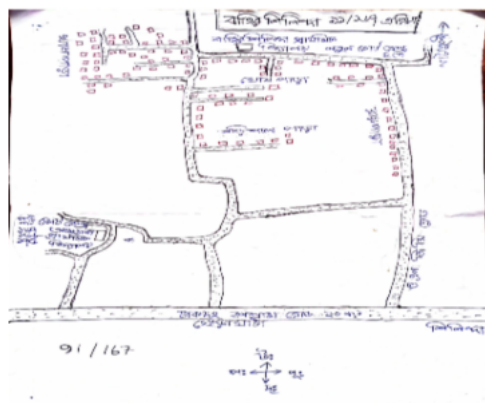

Nazri Naksha