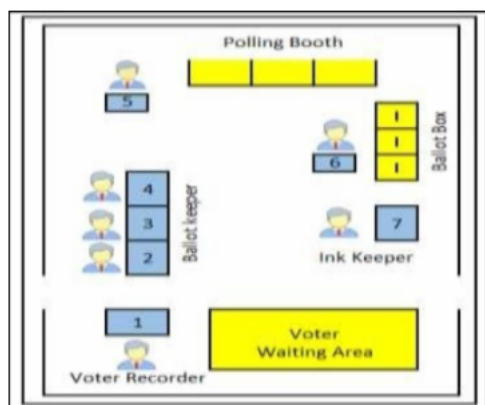

নির্বাচক নিবন্ধন আধিকারিকের স্বাক্ষর

Nazri Naksha

Google Map View

Polling Station Building Front View

Polling Station Front View

Cad View

Key MAP View

1 নাম : অবলারানী দাম স্বামীর নাম: কার্তিক দাম বাড়ির নং : n0002 বয়স : 78 লিঙ্গ : মহিলা	SSA2728533 ফটো উপলব্ধ	2 নাম : সমীর দাম স্বামীর নাম: কার্তিক দাম বাড়ির নং : n0002 বয়স : 44 লিঙ্গ : পুরুষ	MTK2553402 ফটো উপলব্ধ	3 নাম : মৌমিতা (রায়)দাম স্বামীর নাম: সমীর দাম বাড়ির নং : n0002 বয়স : 38 লিঙ্গ : মহিলা	SSA1226620 ফটো উপলব্ধ
4 নাম : রনজিৎ কর পিতার নাম: রাখাল কর বাড়ির নং : n0046 বয়স : 54 লিঙ্গ : পুরুষ	WB/12/080/684489 ফটো উপলব্ধ	5 নাম : বুলু কর স্বামীর নাম: রঞ্জিত কর বাড়ির নং : n0046 বয়স : 48 লিঙ্গ : মহিলা	MTK2881175 ফটো উপলব্ধ	6 নাম : বানী কর স্বামীর নাম: সুধীর কর বাড়ির নং : n0045 বয়স : 73 লিঙ্গ : মহিলা	WB/12/080/684461 ফটো উপলব্ধ
7 নাম : সুবোধ কর পিতার নাম: সুধীর কর বাড়ির নং : n0045 বয়স : 53 লিঙ্গ : পুরুষ	WB/12/080/684112 ফটো উপলব্ধ	8 নাম : রুপালী কর স্বামীর নাম: সুবোধ কর বাড়ির নং : n0045 বয়স : 42 লিঙ্গ : মহিলা	SSA2907574 ফটো উপলব্ধ	9 নাম : ঝণ্টু কর পিতার নাম: সুধীর কর বাড়ির নং : n0045 বয়স : 51 লিঙ্গ : পুরুষ	WB/12/080/684402 ফটো উপলব্ধ
10 নাম : বিনা কর(দাস) স্বামীর নাম: ঝণ্টু কর বাড়ির নং : n0045 বয়স : 43 লিঙ্গ : মহিলা	SSA2907566 ফটো উপলব্ধ	11 নাম : সমজিৎ ঘোষ পিতার নাম: সুশান্ত ঘোষ বাড়ির নং : n0046 বয়স : 39 লিঙ্গ : পুরুষ	SSA1404300 ফটো উপলব্ধ	12 নাম : রাজেশ কর পিতার নাম: রণজিৎ কর বাড়ির নং : n0046 বয়স : 29 লিঙ্গ : পুরুষ	SSA1899145 ফটো উপলব্ধ
13 নাম : বুনু গাঙ্গুলী (চক্রবর্তী) স্বামীর নাম: মিহিরলাল গাঙ্গুলী বাড়ির নং : n0040 বয়স : 54 লিঙ্গ : মহিলা	HCL1796044 ফটো উপলব্ধ	14 নাম : মিহিরলাল গাঙ্গুলী পিতার নাম: বীরেন্দ্র গাঙ্গুলী বাড়ির নং : n0040 বয়স : 57 লিঙ্গ : পুরুষ	SSA2366334 ফটো উপলব্ধ	15 নাম : জওহর গাঙ্গুলী পিতার নাম: বীরেন্দ্র গাঙ্গুলী বাড়ির নং : n0040 বয়স : 68 লিঙ্গ : পুরুষ	SSA2855500 ফটো উপলব্ধ
16 নাম : সৌরভ গাঙ্গুলী পিতার নাম: মিহিরলাল গাঙ্গুলী বাড়ির নং : n0040 বয়স : 28 লিঙ্গ : পুরুষ	SSA2036945 ফটো উপলব্ধ	17 নাম : তুষ্টি গাঙ্গুলী স্বামীর নাম: জওহর গাঙ্গুলী বাড়ির নং : n0040 বয়স : 59 লিঙ্গ : মহিলা	SSA2855518 ফটো উপলব্ধ	18 নাম : রিংকি গাঙ্গুলী বালু স্বামীর নাম: রাহুল গাঙ্গুলী বাড়ির নং : শিলিন্দা পশ্চিম(অংশিক) বয়স : 26 লিঙ্গ : মহিলা	SSA2209914 ফটো উপলব্ধ
19 নাম : সুচিত্রা ঘোষ স্বামীর নাম: উদয় শঙ্কর ঘোষ বাড়ির নং : n0027 বয়স : 53 লিঙ্গ : মহিলা	SSA1899277 ফটো উপলব্ধ	20 নাম : শঙ্করী ঘোষ পিতার নাম: নগেন্দ্র ঘোষ বাড়ির নং : n0027 বয়স : 44 লিঙ্গ : মহিলা	SSA0716019 ফটো উপলব্ধ	21 নাম : রীনা সমাদ্দার(পাল) স্বামীর নাম: সুজয় সমাদ্দার বাড়ির নং : n0026 বয়স : 30 লিঙ্গ : মহিলা	SSA1778208 ফটো উপলব্ধ
22 নাম : শংকর ঘোষ পিতার নাম: গনেশ ঘোষ বাড়ির নং : n0026 বয়স : 39 লিঙ্গ : পুরুষ	MTK3004603 ফটো উপলব্ধ	23 নাম : ভোলা ঘোষ পিতার নাম: গনেশ ঘোষ বাড়ির নং : n0026 বয়স : 53 লিঙ্গ : পুরুষ	MTK2553303 ফটো উপলব্ধ	24 নাম : সুমিতা ঘোষ স্বামীর নাম: জয়কালী ঘোষ বাড়ির নং : n0026 বয়স : 54 লিঙ্গ : মহিলা	WB/12/080/684323 ফটো উপলব্ধ
25 নাম : জয়কালী ঘোষ পিতার নাম: গনেশ ঘোষ বাড়ির নং : n0026 বয়স : 59 লিঙ্গ : পুরুষ	WB/12/080/684761 ফটো উপলব্ধ	26 নাম : ঠাকুররানী ঘোষ স্বামীর নাম: গনেশ ঘোষ বাড়ির নং : n0026 বয়স : 73 লিঙ্গ : মহিলা	WB/12/080/684324 ফটো উপলব্ধ	27 নাম : উজ্জল ঘোষ পিতার নাম: প্রহ্লাদ ঘোষ বাড়ির নং : n0025 বয়স : 40 লিঙ্গ : পুরুষ	SSA0717389 ফটো উপলব্ধ
28 নাম : প্রণব ঘোষ পিতার নাম: প্রহ্লাদ ঘোষ বাড়ির নং : n0025 বয়স : 43 লিঙ্গ : পুরুষ	MTK2881399 ফটো উপলব্ধ	29 নাম : দীপঙ্কর ঘোষ পিতার নাম: প্রহ্লাদ ঘোষ বাড়ির নং : n0025 বয়স : 44 লিঙ্গ : পুরুষ	SSA1403740 ফটো উপলব্ধ	30 নাম : গৌরী ঘোষ স্বামীর নাম: প্রহ্লাদ ঘোষ বাড়ির নং : n0025 বয়স : 71 লিঙ্গ : মহিলা	WB/12/080/684731 ফটো উপলব্ধ