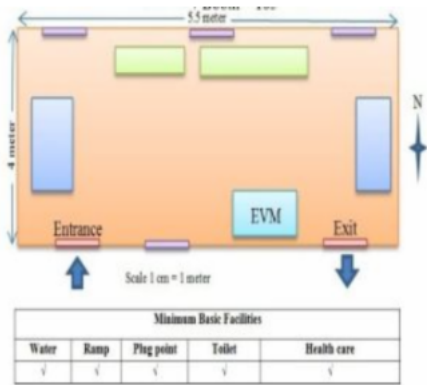

নির্বাচক নিবন্ধন আধিকারিকের স্বাক্ষর

Nazri Naksha

Google Map View

Polling Station Building Front View

Polling Station Front View

Cad View

Key MAP View

Q 1 নাম : মিন্টু অধিকারী পিতার নাম: নারায়ণ অধিকারী বাড়ির নং : বয়স : 40 লিঙ্গ : পুরুষ	SSA1778943 ফটো উপলব্ধ	2 নাম : কল্যাণী অধিকারী(বিশ্বাস) স্বামীর নাম: মিন্টু অধিকারী বাড়ির নং : n0218 বয়স : 27 লিঙ্গ : মহিলা	SSA2123503 ফটো উপলব্ধ	3 নাম : সুখেন ওবা পিতার নাম: সুভাষ ওবা বাড়ির নং : এন0149 বয়স : 34 লিঙ্গ : পুরুষ	SSA1291715 ফটো উপলব্ধ
4 নাম : অভিজিৎ ওবা পিতার নাম: হরসিত ওবা বাড়ির নং : n0149 বয়স : 37 লিঙ্গ : পুরুষ	MTK3332400 ফটো উপলব্ধ	5 নাম : স্বপ্না ওবা স্বামীর নাম: সুভাষ ওবা বাড়ির নং : n0149 বয়স : 56 লিঙ্গ : মহিলা	WB/12/080/684422 ফটো উপলব্ধ	6 নাম : সুভাষ ওবা পিতার নাম: পরমানন্দ ওবা বাড়ির নং : n0149 বয়স : 61 লিঙ্গ : পুরুষ	WB/12/080/684436 ফটো উপলব্ধ
7 নাম : অসিত ওবা পিতার নাম: হরসিত ওবা বাড়ির নং : n0149 বয়স : 42 লিঙ্গ : পুরুষ	MTK2554202 ফটো উপলব্ধ	8 নাম : মালতি ওবা স্বামীর নাম: হরসিত ওবা বাড়ির নং : n0149 বয়স : 61 লিঙ্গ : মহিলা	WB/12/080/684222 ফটো উপলব্ধ	9 নাম : হরসিত ওবা পিতার নাম: পরমানন্দ ওবা বাড়ির নং : n0149 বয়স : 64 লিঙ্গ : পুরুষ	WB/12/080/684497 ফটো উপলব্ধ
10 নাম : তুলসী ওবা রায় স্বামীর নাম: অসিত ওবা বাড়ির নং : এন0149 বয়স : 30 লিঙ্গ : মহিলা	SSA1779156 ফটো উপলব্ধ	11 নাম : প্রীতি ভক্ত স্বামীর নাম: সুকদেব ভক্ত বাড়ির নং : n0149 বয়স : 39 লিঙ্গ : মহিলা	HCL3717485 ফটো উপলব্ধ	12 নাম : পামলী ওবা স্বামীর নাম: অভিজিৎ ওবা বাড়ির নং : n0149 বয়স : 25 লিঙ্গ : মহিলা	SSA2552214 ফটো উপলব্ধ
13 নাম : পম্পা রানী কর্মকার পিতার নাম: গৌর মোহন কর্মকার বাড়ির নং : n0159 বয়স : 43 লিঙ্গ : মহিলা	MTK2881183 ফটো উপলব্ধ	14 নাম : পূজা কর্মকার পিতার নাম: সুবির কর্মকার বাড়ির নং : এন0159 বয়স : 26 লিঙ্গ : মহিলা	SSA2254522 ফটো উপলব্ধ	15 নাম : দুর্গা বিশ্বাস স্বামীর নাম: শ্রীবাস বিশ্বাস বাড়ির নং : এন0098 বয়স : 26 লিঙ্গ : মহিলা	KTT4382719 ফটো উপলব্ধ
16 নাম : মমতা করাতী স্বামীর নাম: মনোরঞ্জন করাতী বাড়ির নং : n0098 বয়স : 37 লিঙ্গ : মহিলা	SSA1404144 ফটো উপলব্ধ	17 নাম : মনোরঞ্জন করাতী পিতার নাম: সাগর করাতী বাড়ির নং : n0098 বয়স : 56 লিঙ্গ : পুরুষ	MTK2067353 ফটো উপলব্ধ	18 নাম : সুমতী করাতী স্বামীর নাম: সাগর করাতী বাড়ির নং : n0098 বয়স : 81 লিঙ্গ : মহিলা	WB/12/080/684121 ফটো উপলব্ধ
19 নাম : মল্লিকা করাতী পিতার নাম: সাগর করাতী বাড়ির নং : n0107 বয়স : 32 লিঙ্গ : মহিলা	SSA1643691 ফটো উপলব্ধ	20 নাম : রাধাকান্ত করাতী পিতার নাম: সাগর করাতী বাড়ির নং : n0107 বয়স : 42 লিঙ্গ : পুরুষ	SSA1203678 ফটো উপলব্ধ	21 নাম : ভবেন কিত্তনীয়া পিতার নাম: বুদ্ধিমন্তু কিত্তনীয়া বাড়ির নং : n0091 বয়স : 31 লিঙ্গ : পুরুষ	SSA1644160 ফটো উপলব্ধ
22 নাম : মায়ী কিত্তনীয়া স্বামীর নাম: বুদ্ধিমন্তু কিত্তনীয়া বাড়ির নং : n0091 বয়স : 69 লিঙ্গ : মহিলা	SSA2332401 ফটো উপলব্ধ	23 নাম : গোপাল ঘোষ পিতার নাম: সুকুমার ঘোষ বাড়ির নং : n0187 বয়স : 46 লিঙ্গ : পুরুষ	SSA1291806 ফটো উপলব্ধ	24 নাম : রামপ্রসাদ ঘোষ পিতার নাম: সুকুমার ঘোষ বাড়ির নং : n0187 বয়স : 47 লিঙ্গ : পুরুষ	SSA1899558 ফটো উপলব্ধ
25 নাম : কাঞ্চন ঘোষ পিতার নাম: তিমির বরন ঘোষ বাড়ির নং : n0170 বয়স : 62 লিঙ্গ : পুরুষ	MTK0079392 ফটো উপলব্ধ	26 নাম : ময়না ঘোষ(বিশ্বাস) স্বামীর নাম: দীপক ঘোষ বাড়ির নং : n0030 বয়স : 45 লিঙ্গ : মহিলা	HCL1608686 ফটো উপলব্ধ	27 নাম : দীপক ঘোষ পিতার নাম: কুঞ্জবিহারী ঘোষ বাড়ির নং : n0030 বয়স : 50 লিঙ্গ : পুরুষ	WB/12/080/684886 ফটো উপলব্ধ
28 নাম : অমিত ঘোষ পিতার নাম: কাঞ্চন ঘোষ বাড়ির নং : n0171 বয়স : 39 লিঙ্গ : পুরুষ	MTK3232873 ফটো উপলব্ধ	29 নাম : রেখা ঘোষ স্বামীর নাম: কাঞ্চন ঘোষ বাড়ির নং : n0173 বয়স : 56 লিঙ্গ : মহিলা	MTK0079434 ফটো উপলব্ধ	30 নাম : জ্যোতিস্মিত ঘোষ পিতার নাম: তিমির বরন ঘোষ বাড়ির নং : n0170 বয়স : 69 লিঙ্গ : পুরুষ	TFE2655462 ফটো উপলব্ধ