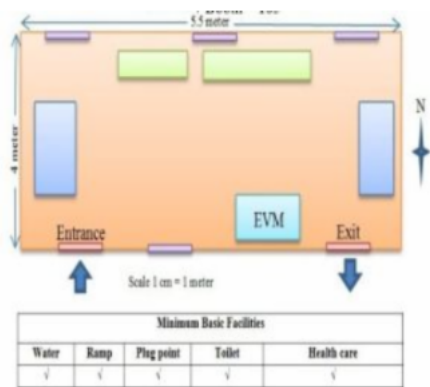

নির্বাচক নিবন্ধন আধিকারিকের স্বাক্ষর

Nazri Naksha

Google Map View

Polling Station Building Front View

Polling Station Front View

Cad View

Key MAP View

1 নাম : মনোরঞ্জন অধিকারী পিতার নাম: বলরাম অধিকারী বাড়ির নং : n0062 বয়স : 64 লিঙ্গ : পুরুষ	WB/12/080/681621	ফটো উপলব্ধ	2 নাম : লক্ষী অধিকারী স্বামীর নাম: মনোরঞ্জন অধিকারী বাড়ির নং : n0062 বয়স : 59 লিঙ্গ : মহিলা	WB/12/080/681292	ফটো উপলব্ধ	3 নাম : অরুণা অধিকারী পিতার নাম: মনোরঞ্জন অধিকারী বাড়ির নং : n0062 বয়স : 31 লিঙ্গ : মহিলা	SSA1783117	ফটো উপলব্ধ
4 নাম : সনৎ অধিকারী পিতার নাম: যোগেশ অধিকারী বাড়ির নং : n0062 বয়স : 55 লিঙ্গ : পুরুষ	WB/12/080/681718	ফটো উপলব্ধ	5 নাম : দিপালী অধিকারী পিতার নাম: মনোরঞ্জন অধিকারী বাড়ির নং : n0062 বয়স : 27 লিঙ্গ : মহিলা	SSA2126134	ফটো উপলব্ধ	6 নাম : শিখা অধিকারী স্বামীর নাম: অঞ্জন অধিকারী বাড়ির নং : নিউ বয়স : 38 লিঙ্গ : মহিলা	SSA2542587	ফটো উপলব্ধ
7 নাম : অঞ্জন অধিকারী পিতার নাম: অবনী অধিকারী বাড়ির নং : নিউ বয়স : 43 লিঙ্গ : পুরুষ	SSA2542611	ফটো উপলব্ধ	8 নাম : সুভাষ কর পিতার নাম: পরিমল কর বাড়ির নং : n0094 বয়স : 55 লিঙ্গ : পুরুষ	MTK1833250	ফটো উপলব্ধ	9 নাম : বাস্তু কর(ভৌমিক) স্বামীর নাম: বিপুল কর বাড়ির নং : n0093 বয়স : 29 লিঙ্গ : মহিলা	SSA2125979	ফটো উপলব্ধ
10 নাম : লক্ষ্মী ঘোষ স্বামীর নাম: ভবতোষ ঘোষ বাড়ির নং : n0093 বয়স : 42 লিঙ্গ : মহিলা	SSA1647650	ফটো উপলব্ধ	11 নাম : নিখিল কর পিতার নাম: ললিত কর বাড়ির নং : n0093 বয়স : 86 লিঙ্গ : পুরুষ	WB/12/080/681082	ফটো উপলব্ধ	12 নাম : জ্যোৎস্না কর স্বামীর নাম: নিখিল কর বাড়ির নং : n0093 বয়স : 73 লিঙ্গ : মহিলা	WB/12/080/681471	ফটো উপলব্ধ
13 নাম : বিপুল কর পিতার নাম: নিখিল কর বাড়ির নং : n0093 বয়স : 49 লিঙ্গ : পুরুষ	WB/12/080/681164	ফটো উপলব্ধ	14 নাম : অসীম কর পিতার নাম: নিখিল কর বাড়ির নং : n0093 বয়স : 43 লিঙ্গ : পুরুষ	MTK2879856	ফটো উপলব্ধ	15 নাম : সুপ্রিয়া কর স্বামীর নাম: সুভাষ কর বাড়ির নং : n0094 বয়স : 63 লিঙ্গ : মহিলা	MTK0079145	ফটো উপলব্ধ
16 নাম : সীমা (দে)গুহ স্বামীর নাম: অশোক গুহ বাড়ির নং : n0001 বয়স : 51 লিঙ্গ : মহিলা	MTK2879906	ফটো উপলব্ধ	17 নাম : মানিক গুহ পিতার নাম: সত্যগোপাল গুহ বাড়ির নং : n0001 বয়স : 61 লিঙ্গ : পুরুষ	WB/12/080/681405	ফটো উপলব্ধ	18 নাম : অরুণ গুহ পিতার নাম: সত্যগোপাল গুহ বাড়ির নং : n0001 বয়স : 48 লিঙ্গ : পুরুষ	WB/12/080/681443	ফটো উপলব্ধ
19 নাম : সোমা গুহ(দে)গুহ স্বামীর নাম: অজয় গুহ বাড়ির নং : n0001 বয়স : 36 লিঙ্গ : মহিলা	SSA1782937	ফটো উপলব্ধ	20 নাম : অজয় গুহ পিতার নাম: সত্যগোপাল গুহ বাড়ির নং : n0001 বয়স : 53 লিঙ্গ : পুরুষ	WB/12/080/681444	ফটো উপলব্ধ	21 নাম : মিলো রায়(গুহ) স্বামীর নাম: মানিক গুহ বাড়ির নং : n0001 বয়স : 52 লিঙ্গ : মহিলা	WB/01/002/192511	ফটো উপলব্ধ
22 নাম : ঋতম গুহ পিতার নাম: অশোক গুহ বাড়ির নং : n0001 বয়স : 28 লিঙ্গ : পুরুষ	SSA2039295	ফটো উপলব্ধ	23 নাম : মনিষা গুহ পিতার নাম: মানিক গুহ বাড়ির নং : n0001 বয়স : 28 লিঙ্গ : মহিলা	SSA2039303	ফটো উপলব্ধ	24 নাম : মুনমুন গুহ(দাস) স্বামীর নাম: অরুণ গুহ বাড়ির নং : n0425 বয়স : 29 লিঙ্গ : মহিলা	SSA2209757	ফটো উপলব্ধ
25 নাম : অর্নব গাঙ্গুলী পিতার নাম: প্রবীর গাঙ্গুলী বাড়ির নং : n0228 বয়স : 27 লিঙ্গ : পুরুষ	SSA2125896	ফটো উপলব্ধ	26 নাম : সন্দীপা গাঙ্গুলী স্বামীর নাম: অমিত গাঙ্গুলী বাড়ির নং : এন0224 বয়স : 26 লিঙ্গ : মহিলা	SSA2259646	ফটো উপলব্ধ	27 নাম : তন্ময় গাঙ্গুলি পিতার নাম: তপন গাঙ্গুলি বাড়ির নং : এন0229 বয়স : 24 লিঙ্গ : পুরুষ	SSA2542231	ফটো উপলব্ধ
28 নাম : সোমা গাঙ্গুলি স্বামীর নাম: তপন গাঙ্গুলি বাড়ির নং : n0229 বয়স : 44 লিঙ্গ : মহিলা	MTK2879880	ফটো উপলব্ধ	29 নাম : রজত গাঙ্গুলী পিতার নাম: রতন গাঙ্গুলী বাড়ির নং : এন0229 বয়স : 28 লিঙ্গ : পুরুষ	SSA2039477	ফটো উপলব্ধ	30 নাম : সৌভিক গাঙ্গুলী পিতার নাম: স্বপন গাঙ্গুলী বাড়ির নং : এন0229 বয়স : 22 লিঙ্গ : পুরুষ	SSA2770741	ফটো উপলব্ধ