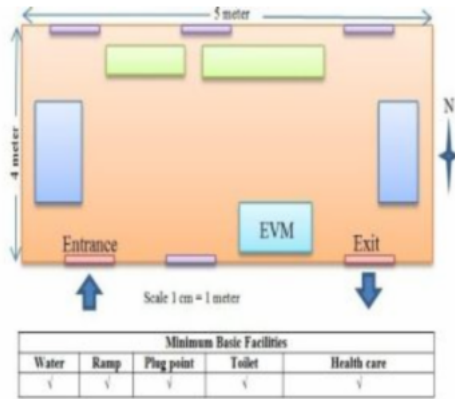

নির্বাচক নিবন্ধন আধিকারিকের স্বাক্ষর

Nazri Naksha

Google Map View

Polling Station Building Front View

Polling Station Front View

Cad View

Key MAP View

1 নাম : মঞ্জু অধিকারী স্বামীর নাম: মনোরঞ্জন অধিকারী বাড়ির নং : n0069 বয়স : 53 লিঙ্গ : মহিলা	WB/12/080/726273	2 নাম : ফুলটুসি দাস(পাল) স্বামীর নাম: ধনুবান দাস বাড়ির নং : n0139 বয়স : 43 লিঙ্গ : মহিলা	SSA1297829	3 নাম : ধনুবান দাস পিতার নাম: কুঞ্জলাল দাস বাড়ির নং : n0139 বয়স : 56 লিঙ্গ : পুরুষ	WB/12/080/726441
4 নাম : কাজলী দাস(রায়) স্বামীর নাম: সত্যবান দাস বাড়ির নং : n0139 বয়স : 49 লিঙ্গ : মহিলা	MTK3229523	5 নাম : সত্যবান দাস পিতার নাম: কুঞ্জলাল দাস বাড়ির নং : n0139 বয়স : 60 লিঙ্গ : পুরুষ	WB/12/080/726747	6 নাম : বাসন্তী অধিকারী স্বামীর নাম: প্রবীর অধিকারী বাড়ির নং : n0088 বয়স : 40 লিঙ্গ : মহিলা	MTK2897593
7 নাম : প্রবীর অধিকারী পিতার নাম: কৃষ্ণ অধিকারী বাড়ির নং : n0088 বয়স : 43 লিঙ্গ : পুরুষ	MTK2568392	8 নাম : মমতা অধিকারী স্বামীর নাম: কৃষ্ণ অধিকারী বাড়ির নং : n0088 বয়স : 71 লিঙ্গ : মহিলা	WB/12/080/726529	9 নাম : কৃষ্ণ অধিকারী পিতার নাম: হাজারীলাল অধিকারী বাড়ির নং : n0088 বয়স : 91 লিঙ্গ : পুরুষ	WB/12/080/726725
10 নাম : অপর্ণা অধিকারী পিতার নাম: কার্তিক অধিকারী বাড়ির নং : n0331 বয়স : 31 লিঙ্গ : মহিলা	SSA1789999	11 নাম : চিরঞ্জিত অধিকারী পিতার নাম: দেব অধিকারী বাড়ির নং : n0141 বয়স : 32 লিঙ্গ : পুরুষ	SSA1652866	12 নাম : কবিতা অধিকারী স্বামীর নাম: কৃষ্ণ পদ অধিকারী বাড়ির নং : n0140 বয়স : 55 লিঙ্গ : মহিলা	SSA2326320
13 নাম : অক্ষয় সর্দার পিতার নাম: অনন্ত সর্দার বাড়ির নং : n0108 বয়স : 40 লিঙ্গ : পুরুষ	SSA1521269	14 নাম : শুক্লা অধিকারী স্বামীর নাম: জগন্নাথ অধিকারী বাড়ির নং : n0108 বয়স : 34 লিঙ্গ : মহিলা	SSA1652171	15 নাম : জগন্নাথ অধিকারী পিতার নাম: নীলমনি অধিকারী বাড়ির নং : n0108 বয়স : 50 লিঙ্গ : পুরুষ	WB/12/080/726620
16 নাম : সন্তু অধিকারী পিতার নাম: কার্তিক অধিকারী বাড়ির নং : n0108 বয়স : 29 লিঙ্গ : পুরুষ	SSA1905017	17 নাম : কার্তিক অধিকারী পিতার নাম: নীলমনি অধিকারী বাড়ির নং : n0108 বয়স : 55 লিঙ্গ : পুরুষ	WB/12/080/726582	18 নাম : বিষ্ণু অধিকারী পিতার নাম: তাপস অধিকারী বাড়ির নং : n0093 বয়স : 36 লিঙ্গ : পুরুষ	SSA1521244
19 নাম : চায়না অধিকারী স্বামীর নাম: তাপস অধিকারী বাড়ির নং : n0093 বয়স : 53 লিঙ্গ : মহিলা	WB/12/080/726541	20 নাম : তাপস অধিকারী পিতার নাম: চণ্ডী অধিকারী বাড়ির নং : n0093 বয়স : 59 লিঙ্গ : পুরুষ	WB/12/080/726336	21 নাম : পারমিতা সিংহ পিতার নাম: পরেশ নাথ সিংহ বাড়ির নং : এন0009 বয়স : 34 লিঙ্গ : মহিলা	SSA1406602
22 নাম : সুকুমার অধিকারী পিতার নাম: শ্যামল অধিকারী বাড়ির নং : n0089 বয়স : 39 লিঙ্গ : পুরুষ	MTK3335932	23 নাম : সুজয় অধিকারী পিতার নাম: কৃষ্ণ অধিকারী বাড়ির নং : n0088 বয়স : 37 লিঙ্গ : পুরুষ	MTK3335916	24 নাম : অজয় অধিকারী পিতার নাম: কৃষ্ণ অধিকারী বাড়ির নং : n0088 বয়স : 40 লিঙ্গ : পুরুষ	MTK3007655
25 নাম : নমিতা অধিকারী স্বামীর নাম: প্রদীপ অধিকারী বাড়ির নং : n0069 বয়স : 28 লিঙ্গ : মহিলা	SSA2129096	26 নাম : সৌমিত্র আচার্য্য পিতার নাম: সাগর আচার্য্য বাড়ির নং : n0141 বয়স : 29 লিঙ্গ : পুরুষ	SSA2042950	27 নাম : কৃষ্ণ পদ অধিকারী পিতার নাম: নিতাই অধিকারী বাড়ির নং : n0140 বয়স : 60 লিঙ্গ : পুরুষ	SSA2322550
28 নাম : পঞ্চানন অধিকারী পিতার নাম: রনজিত অধিকারী বাড়ির নং : n0090 বয়স : 44 লিঙ্গ : পুরুষ	MTK2896389	29 নাম : বর্না অধিকারী স্বামীর নাম: রনজিৎ অধিকারী বাড়ির নং : n0090 বয়স : 59 লিঙ্গ : মহিলা	SSA2391183	30 নাম : নারায়ন অধিকারী পিতার নাম: রনজিৎ অধিকারী বাড়ির নং : n0090 বয়স : 41 লিঙ্গ : পুরুষ	SSA1184761