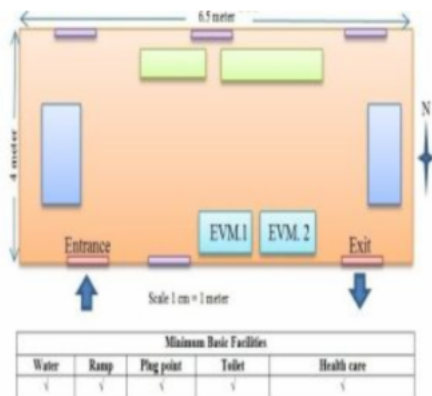

নির্বাচক নিবন্ধন আধিকারিকের স্বাক্ষর

Nazri Naksha

Google Map View

Polling Station Building Front View

Polling Station Front View

Cad View

Key MAP View

1	SSA2611143	নাম : রাগনী শাহ পিতার নাম: বিনোদ শাহ বাড়ির নং : উত্তর লালপুর বয়স : 23 লিঙ্গ : মহিলা	ফটো উপলব্ধ	2	SSA2044444	নাম : বিনদ সাউ পিতার নাম: রামজি সাউ বাড়ির নং : কামালপুর বয়স : 44 লিঙ্গ : পুরুষ	ফটো উপলব্ধ	3	SSA2758258	নাম : রানী সাউ পিতার নাম: বিনোদ সাউ বাড়ির নং : এন00 বয়স : 21 লিঙ্গ : মহিলা	ফটো উপলব্ধ
Q 4	SSA2132389	নাম : সবিতা সাউ স্বামীর নাম: বিনোদ সাউ বাড়ির নং : বয়স : 42 লিঙ্গ : মহিলা	ফটো উপলব্ধ	5	GQL2974665	নাম : পদ্মা অধিকারী আগরওয়াল স্বামীর নাম: লাড্ডু আগরওয়াল বাড়ির নং : এন0000 বয়স : 49 লিঙ্গ : মহিলা	ফটো উপলব্ধ	6	SSA2350213	নাম : মনিষা উকিল স্বামীর নাম: স্বপন উকিল বাড়ির নং : n0109 বয়স : 59 লিঙ্গ : মহিলা	ফটো উপলব্ধ
7	GQL3453933	নাম : অমিতাভ উকিল পিতার নাম: শিবেন্দ্র কুমার উকিল বাড়ির নং : n0055 বয়স : 60 লিঙ্গ : পুরুষ	ফটো উপলব্ধ	8	WB/12/083/019036	নাম : দেবযানী উকিল পিতার নাম: শিবেন্দ্র উকিল বাড়ির নং : n0055 বয়স : 59 লিঙ্গ : মহিলা	ফটো উপলব্ধ	9	GQL1998939	নাম : চন্দন কুণ্ডু পিতার নাম: গোবিন্দ কুণ্ডু বাড়ির নং : n0130 বয়স : 63 লিঙ্গ : পুরুষ	ফটো উপলব্ধ
10	WB/12/083/019043	নাম : মিতু কুণ্ডু স্বামীর নাম: চন্দন কুণ্ডু বাড়ির নং : n0130 বয়স : 58 লিঙ্গ : মহিলা	ফটো উপলব্ধ	11	SSA1906320	নাম : সায়ন কুন্ডু পিতার নাম: চন্দন কুন্ডু বাড়ির নং : n0130 বয়স : 29 লিঙ্গ : পুরুষ	ফটো উপলব্ধ	12	WB/12/083/019084	নাম : বিদ্যুৎ কর পিতার নাম: বিনয়েন্দ্র কর বাড়ির নং : n0001 বয়স : 54 লিঙ্গ : পুরুষ	ফটো উপলব্ধ
13	WB/12/083/019313	নাম : সমরেন্দ্র কর পিতার নাম: সত্যেন্দ্র কর বাড়ির নং : n0002 বয়স : 66 লিঙ্গ : পুরুষ	ফটো উপলব্ধ	14	SSA1792183	নাম : সুস্মিতা কর (নন্দী) স্বামীর নাম: বিকাশ কর বাড়ির নং : n0001 বয়স : 32 লিঙ্গ : মহিলা	ফটো উপলব্ধ	15	SSA2865467	নাম : বিকাশ কর পিতার নাম: বিনয়েন্দ্র কর বাড়ির নং : n0001 বয়স : 47 লিঙ্গ : পুরুষ	ফটো উপলব্ধ
16	SSA1792126	নাম : চুমকী কর (সরকার) স্বামীর নাম: বিপ্লব কর বাড়ির নং : n0001 বয়স : 37 লিঙ্গ : মহিলা	ফটো উপলব্ধ	17	WB/12/083/019397	নাম : বিপ্লব কর পিতার নাম: বিনয়েন্দ্র কর বাড়ির নং : n0001 বয়স : 52 লিঙ্গ : পুরুষ	ফটো উপলব্ধ	18	GQL2976934	নাম : অনিতা কর পিতার নাম: নেপাল কর বাড়ির নং : n0062 বয়স : 63 লিঙ্গ : মহিলা	ফটো উপলব্ধ
19	SSA1906338	নাম : টুম্পা কর স্বামীর নাম: সুব্রত কর বাড়ির নং : n0003 বয়স : 34 লিঙ্গ : মহিলা	ফটো উপলব্ধ	20	GQL2976884	নাম : সুব্রত কর পিতার নাম: রবীন্দ্র কর বাড়ির নং : n0003 বয়স : 51 লিঙ্গ : পুরুষ	ফটো উপলব্ধ	21	SSA1906148	নাম : সৈকত কর পিতার নাম: শুভেন্দ্র কর বাড়ির নং : n0003 বয়স : 29 লিঙ্গ : পুরুষ	ফটো উপলব্ধ
22	GQL1878123	নাম : মৌসুমী কর স্বামীর নাম: শুভেন্দ্র কর বাড়ির নং : n0003 বয়স : 50 লিঙ্গ : মহিলা	ফটো উপলব্ধ	23	GQL2000230	নাম : শুভেন্দ্র কর পিতার নাম: রবীন্দ্র কর বাড়ির নং : n0003 বয়স : 55 লিঙ্গ : পুরুষ	ফটো উপলব্ধ	24	WB/12/083/019040	নাম : আরতি কর স্বামীর নাম: রবীন্দ্র কর বাড়ির নং : n0003 বয়স : 83 লিঙ্গ : মহিলা	ফটো উপলব্ধ
25	SSA1522812	নাম : রত্না চক্রবর্তী স্বামীর নাম: দেবজিৎ চক্রবর্তী বাড়ির নং : n0002 বয়স : 34 লিঙ্গ : মহিলা	ফটো উপলব্ধ	26	MTM1666510	নাম : মিতালী কর স্বামীর নাম: অনূপ কর বাড়ির নং : n0002 বয়স : 46 লিঙ্গ : মহিলা	ফটো উপলব্ধ	27	GQL1998632	নাম : অনূপ কর পিতার নাম: সত্যেন্দ্র কর বাড়ির নং : n0002 বয়স : 54 লিঙ্গ : পুরুষ	ফটো উপলব্ধ
28	SSA1522820	নাম : সঞ্জীব কর পিতার নাম: সমরেন্দ্র কর বাড়ির নং : n0002 বয়স : 33 লিঙ্গ : পুরুষ	ফটো উপলব্ধ	29	GQL2976868	নাম : গৌপা কর স্বামীর নাম: সমরেন্দ্র কর বাড়ির নং : n0002 বয়স : 54 লিঙ্গ : মহিলা	ফটো উপলব্ধ	30	GQL1998673	নাম : শোভা কর স্বামীর নাম: বিনয়েন্দ্র কর বাড়ির নং : n0001 বয়স : 79 লিঙ্গ : মহিলা	ফটো উপলব্ধ