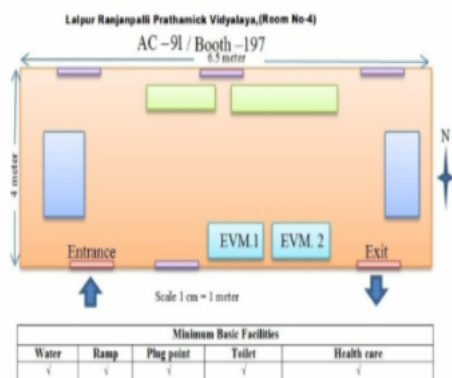

নির্বাচক নিবন্ধন আধিকারিকের স্বাক্ষর

Nazri Naksha

Google Map View

Lalpur Ranjanpali Prathamick Vidyalaya, (Room No-4)
AC_91 / Booth No. - 197

Polling Station Building Front View

Polling Station Front View

Cad View