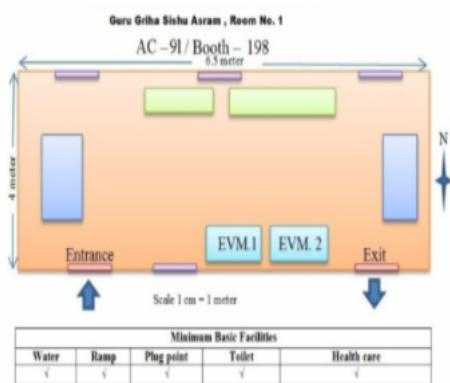

নির্বাচক নিবন্ধন আধিকারিকের স্বাক্ষর

Nazri Naksha

Google Map View

Polling Station Building Front View

Polling Station Front View

Cad View

Key MAP View

1 নাম : দেবযানী দাস পিতার নাম: দিলীপ কুমার দাস বাড়ির নং : n0252 বয়স : 31 লিঙ্গ : মহিলা	SSA1697481 ফটো উপলব্ধ	2 নাম : মমতা (বরাট) দত্ত স্বামীর নাম: অরিন্দম দত্ত বাড়ির নং : n0252 বয়স : 45 লিঙ্গ : মহিলা	MCB2428274 ফটো উপলব্ধ	3 নাম : সোনালী অধিকারী স্বামীর নাম: সুদীপ্ত মন্ডল বাড়ির নং : n0493 বয়স : 36 লিঙ্গ : মহিলা	CRZ3682226 ফটো উপলব্ধ
4 নাম : মাস্তী উকিল স্বামীর নাম: শৈলেশ প্রসাদ উকিল বাড়ির নং : n0042 বয়স : 40 লিঙ্গ : মহিলা	BHR3237880 ফটো উপলব্ধ	5 নাম : শৈলেশ প্রসাদ উকিল পিতার নাম: শ্যামাপ্রসাদ উকিল বাড়ির নং : n0042 বয়স : 46 লিঙ্গ : পুরুষ	GQL1880376 ফটো উপলব্ধ	6 নাম : দিব্যেন্দু কুন্ডু পিতার নাম: দীপক কুন্ডু বাড়ির নং : n0161 বয়স : 37 লিঙ্গ : পুরুষ	GQL3551256 ফটো উপলব্ধ
7 নাম : চৈতালী চক্রবর্তী মায়ের নাম: রীনা চক্রবর্তী বাড়ির নং : n0161 বয়স : 42 লিঙ্গ : মহিলা	GQL2966208 ফটো উপলব্ধ	8 নাম : পারমিতা কুণ্ডু পিতার নাম: নন্দ দুলাল কুণ্ডু বাড়ির নং : এন000 বয়স : 24 লিঙ্গ : মহিলা	SSA2606234 ফটো উপলব্ধ	9 নাম : দীপাহিতা ভৌমিক স্বামীর নাম: চরিত্র ভৌমিক বাড়ির নং : n0161 বয়স : 43 লিঙ্গ : মহিলা	GQL2966182 ফটো উপলব্ধ
10 নাম : রামপ্রসাদ বিশ্বাস পিতার নাম: যোগেন্দ্র চন্দ্র বিশ্বাস বাড়ির নং : n0161 বয়স : 63 লিঙ্গ : পুরুষ	SSA1697671 ফটো উপলব্ধ	11 নাম : দিপক কুণ্ডু পিতার নাম: গোপাল কুণ্ডু বাড়ির নং : n0161 বয়স : 70 লিঙ্গ : পুরুষ	GQL2968410 ফটো উপলব্ধ	12 নাম : জয়া কুন্ডু স্বামীর নাম: নন্দদুলাল কুন্ডু বাড়ির নং : n0161 বয়স : 51 লিঙ্গ : মহিলা	GQL2653681 ফটো উপলব্ধ
13 নাম : নন্দদুলাল কুন্ডু পিতার নাম: গোপাল কুণ্ডু বাড়ির নং : n0161 বয়স : 63 লিঙ্গ : পুরুষ	SSA2307908 ফটো উপলব্ধ	14 নাম : পুলক কুণ্ডু পিতার নাম: গোপাল কুণ্ডু বাড়ির নং : n0161 বয়স : 67 লিঙ্গ : পুরুষ	GQL2968436 ফটো উপলব্ধ	15 নাম : শিপ্রা কুন্ডু স্বামীর নাম: দিলীপ কুন্ডু বাড়ির নং : n0161 বয়স : 68 লিঙ্গ : মহিলা	WB/12/083/006441 ফটো উপলব্ধ
16 নাম : মিতালী কুণ্ডু স্বামীর নাম: বিনয় কুমার কুণ্ডু বাড়ির নং : n0300 বয়স : 59 লিঙ্গ : মহিলা	GQL2969053 ফটো উপলব্ধ	17 নাম : শিল্পী কুন্ডু স্বামীর নাম: পুলক কুন্ডু বাড়ির নং : n0161 বয়স : 46 লিঙ্গ : মহিলা	GQL2653673 ফটো উপলব্ধ	18 নাম : সোমাত্রী কুন্ডু পিতার নাম: পুলক কুন্ডু বাড়ির নং : n0161 বয়স : 29 লিঙ্গ : মহিলা	SSA1907922 ফটো উপলব্ধ
19 নাম : দেবশ্রী কুণ্ডু মায়ের নাম: শিপ্রা কুণ্ডু বাড়ির নং : n0161 বয়স : 30 লিঙ্গ : মহিলা	SSA1795228 ফটো উপলব্ধ	20 নাম : শুভমিতা কুণ্ডু পিতার নাম: নন্দ দুলাল কুণ্ডু বাড়ির নং : এন0161 বয়স : 20 লিঙ্গ : মহিলা	SSA2834737 ফটো উপলব্ধ	21 নাম : মুনাল কান্তি কুন্ডু পিতার নাম: মুগেন্দ্র নাথ কুন্ডু বাড়ির নং : n0279 বয়স : 72 লিঙ্গ : পুরুষ	GQL3448941 ফটো উপলব্ধ
22 নাম : মৃদুল কান্তি কুন্ডু পিতার নাম: মুনাল কান্তি কুন্ডু বাড়ির নং : n0279 বয়স : 44 লিঙ্গ : পুরুষ	GQL3448982 ফটো উপলব্ধ	23 নাম : অনিক কুন্ডু পিতার নাম: গৌতম কুন্ডু বাড়ির নং : n0462 বয়স : 28 লিঙ্গ : পুরুষ	SSA2134625 ফটো উপলব্ধ	Q 24 নাম : অর্পিতা কুন্ডু পিতার নাম: বিনয় কুমার কুন্ডু বাড়ির নং : n0234 বয়স : 27 লিঙ্গ : মহিলা	SSA2134633 ফটো উপলব্ধ
25 নাম : আরতি কুন্ডু স্বামীর নাম: সৌভাগ্য কুন্ডু বাড়ির নং : n0461 বয়স : 37 লিঙ্গ : মহিলা	SSA2134617 ফটো উপলব্ধ	26 নাম : অবন্তী কুন্ডু স্বামীর নাম: মৃদুল কান্তি কুন্ডু বাড়ির নং : n0279 বয়স : 37 লিঙ্গ : মহিলা	SSA2045995 ফটো উপলব্ধ	27 নাম : সুজাতা কুন্ডু স্বামীর নাম: বিশ্বজিত মন্ডল বাড়ির নং : n0463 বয়স : 44 লিঙ্গ : মহিলা	SSA2134641 ফটো উপলব্ধ
28 নাম : বিনয় কুমার কুন্ডু পিতার নাম: গৌর চন্দ্র কুন্ডু বাড়ির নং : n0234 বয়স : 65 লিঙ্গ : পুরুষ	GQL2966224 ফটো উপলব্ধ	29 নাম : অয়ন ব্যানার্জী পিতার নাম: অলোক কুমার ব্যানার্জী বাড়ির নং : n0145 বয়স : 29 লিঙ্গ : পুরুষ	SSA2046100 ফটো উপলব্ধ	30 নাম : মানস কর পিতার নাম: মতিলাল কর বাড়ির নং : n0385 বয়স : 56 লিঙ্গ : পুরুষ	WB/12/083/006505 ফটো উপলব্ধ