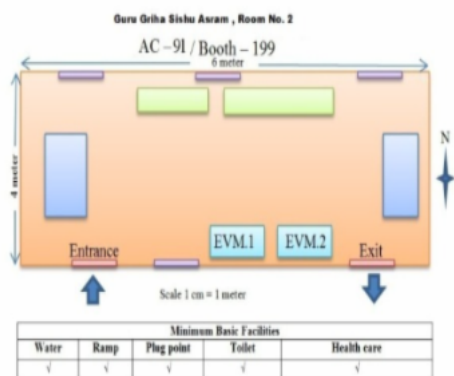

নির্বাচক নিবন্ধন আধিকারিকের স্বাক্ষর

Nazri Naksha

Google Map View

Polling Station Building Front View

Polling Station Front View

Cad View

Key MAP View

| | | | | | |
|---|--------------------------|--|--------------------------------|--|--------------------------|
| 1 নাম : ইতি চক্রবর্তী স্বামীর নাম: বিকাশ চক্রবর্তী বাড়ির নং : n0456 বয়স : 45 লিঙ্গ : মহিলা | HCL1758127 ফটো উপলব্ধ | 2 নাম : বিশ্বনাথ বিশ্বাস পিতার নাম: জ্ঞানেন্দ্রনাথ বিশ্বাস বাড়ির নং : n0197 বয়স : 62 লিঙ্গ : পুরুষ | SSA2325389 ফটো উপলব্ধ | 3 নাম : বিকাশ চক্রবর্তী অন্যান্য: ইতি চক্রবর্তী বাড়ির নং : N-0456 বয়স : 48 লিঙ্গ : পুরুষ | WTK1783240 ফটো উপলব্ধ |
| 4 নাম : বিনীত চক্রবর্তী পিতার নাম: বিকাশ চক্রবর্তী বাড়ির নং : এ 0456 বয়স : 20 লিঙ্গ : পুরুষ | SSA2834893 ফটো উপলব্ধ | 5 নাম : শুভব্রত বর্ধন পিতার নাম: প্রদীপ কুমার বর্ধন বাড়ির নং : n0006 বয়স : 35 লিঙ্গ : পুরুষ | SSA1301720 ফটো উপলব্ধ | 6 নাম : প্রদীপ কুমার বর্ধন পিতার নাম: সুধীর চন্দ্র বর্ধন বাড়ির নং : n0006 বয়স : 70 লিঙ্গ : পুরুষ | GQL3444957 ফটো উপলব্ধ |
| 7 নাম : মঞ্জু রানী অধিকারী স্বামীর নাম: সুবল অধিকারী বাড়ির নং : n0230 বয়স : 45 লিঙ্গ : মহিলা | SSA2163186 ফটো উপলব্ধ | 8 নাম : দীপা অধিকারী রায় স্বামীর নাম: কানাই অধিকারী বাড়ির নং : n0215 বয়স : 45 লিঙ্গ : মহিলা | GQL3257789 ফটো উপলব্ধ | 9 নাম : কানাই অধিকারী পিতার নাম: জ্ঞানদীশ অধিকারী বাড়ির নং : n0215 বয়স : 58 লিঙ্গ : পুরুষ | GQL2974764 ফটো উপলব্ধ |
| 10 নাম : সুবল অধিকারী পিতার নাম: জ্ঞানদীশ অধিকারী বাড়ির নং : n0212 বয়স : 54 লিঙ্গ : পুরুষ | GQL2974681 ফটো উপলব্ধ | 11 নাম : জয়ন্তী অধিকারী স্বামীর নাম: বলাই অধিকারী বাড়ির নং : n0212 বয়স : 49 লিঙ্গ : মহিলা | GQL2974640 ফটো উপলব্ধ | 12 নাম : অমিতাভ বিশ্বাস পিতার নাম: সত্যনারায়ণ বিশ্বাস বাড়ির নং : এন0212 বয়স : 40 লিঙ্গ : পুরুষ | MTM2777597 ফটো উপলব্ধ |
| 13 নাম : শ্রীদাম অধিকারী পিতার নাম: জ্ঞানদীশ অধিকারী বাড়ির নং : n0212 বয়স : 41 লিঙ্গ : পুরুষ | GQL3257797 ফটো উপলব্ধ | 14 নাম : বলাই অধিকারী পিতার নাম: জ্ঞানদীশ অধিকারী বাড়ির নং : n0212 বয়স : 49 লিঙ্গ : পুরুষ | WB/12/083/003693 ফটো উপলব্ধ | 15 নাম : বিজয় অধিকারী পিতার নাম: বলাই অধিকারী বাড়ির নং : n0582 বয়স : 26 লিঙ্গ : পুরুষ | SSA2197341 ফটো উপলব্ধ |
| 16 নাম : জয় অধিকারী পিতার নাম: বলাই অধিকারী বাড়ির নং : n0583 বয়স : 26 লিঙ্গ : পুরুষ | SSA2197358 ফটো উপলব্ধ | 17 নাম : পিয়ালী অধিকারী পিতার নাম: কানাই অধিকারী বাড়ির নং : n0586 বয়স : 26 লিঙ্গ : মহিলা | SSA2197382 ফটো উপলব্ধ | 18 নাম : সবিতা আইচ স্বামীর নাম: হিমাংশু কুমার আইচ বাড়ির নং : n0267 বয়স : 72 লিঙ্গ : মহিলা | GQL2971067 ফটো উপলব্ধ |
| 19 নাম : হিমাংশু কুমার আইচ পিতার নাম: হারান চন্দ্র আইচ বাড়ির নং : n0266 বয়স : 83 লিঙ্গ : পুরুষ | GQL2971059 ফটো উপলব্ধ | 20 নাম : পিয়া আইচ(ধর) স্বামীর নাম: দেবাংশু আইচ বাড়ির নং : n0265 বয়স : 44 লিঙ্গ : মহিলা | MTM1738145 ফটো উপলব্ধ | 21 নাম : দেবাংশু আইচ পিতার নাম: হিমাংশু কুমার আইচ বাড়ির নং : n0265 বয়স : 53 লিঙ্গ : পুরুষ | GQL2971083 ফটো উপলব্ধ |
| 22 নাম : স্নেহাংশু কুমার আইচ পিতার নাম: হিমাংশু কুমার আইচ বাড়ির নং : n0264 বয়স : 56 লিঙ্গ : পুরুষ | GQL2971075 ফটো উপলব্ধ | 23 নাম : কৌশিক কুণ্ডু পিতার নাম: কানাইলাল কুণ্ডু বাড়ির নং : n0207 বয়স : 33 লিঙ্গ : পুরুষ | SSA1524370 ফটো উপলব্ধ | 24 নাম : কল্যাণী কুণ্ডু স্বামীর নাম: কানাইলাল কুণ্ডু বাড়ির নং : n0207 বয়স : 61 লিঙ্গ : মহিলা | GQL2974467 ফটো উপলব্ধ |
| 25 নাম : কানাইলাল কুণ্ডু পিতার নাম: শশীভূষণ কুণ্ডু বাড়ির নং : n0207 বয়স : 69 লিঙ্গ : পুরুষ | GQL2974459 ফটো উপলব্ধ | 26 নাম : সুরভ দে পিতার নাম: উত্তম দে বাড়ির নং : এন0207 বয়স : 30 লিঙ্গ : পুরুষ | SSA2747608 ফটো উপলব্ধ | 27 নাম : উত্তম দে পিতার নাম: অনিল দে বাড়ির নং : সীতল রোড বয়স : 33 লিঙ্গ : পুরুষ | SSA2605483 ফটো উপলব্ধ |
| 28 নাম : পিঙ্কি কুণ্ডু স্বামীর নাম: কৌশিক কুণ্ডু বাড়ির নং : n0207 বয়স : 33 লিঙ্গ : মহিলা | SSA1658913 ফটো উপলব্ধ | 29 নাম : প্রদীপ কুমার কুন্ডু পিতার নাম: গোবিন্দ লাল কুন্ডু বাড়ির নং : n0258 বয়স : 74 লিঙ্গ : পুরুষ | GQL2971216 ফটো উপলব্ধ | 30 নাম : পার্থ কুন্ডু পিতার নাম: প্রদীপ কুমার কুন্ডু বাড়ির নং : এন0258 বয়স : 36 লিঙ্গ : পুরুষ | SSA1187236 ফটো উপলব্ধ |