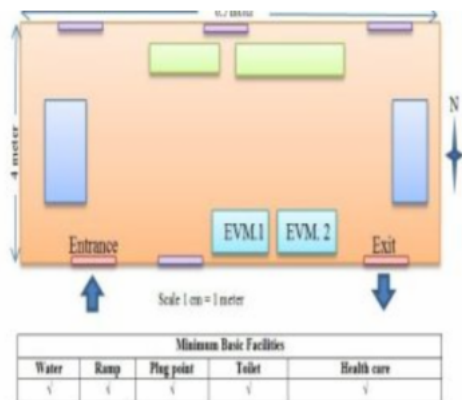

নির্বাচক নিবন্ধন আধিকারিকের স্বাক্ষর

Nazri Naksha

Google Map View

Polling Station Building Front View

Polling Station Front View

Cad View

Key MAP View

1 নাম : মলিনা বিশ্বাস স্বামীর নাম: রণজিৎ কুমার বিশ্বাস বাড়ির নং : n0100 বয়স : 57 লিঙ্গ : মহিলা	SSA2294239	ফটো উপলব্ধ	2 নাম : রণজিৎ কুমার পিতার নাম: যোগেন্দ্র নাথ বিশ্বাস বাড়ির নং : n0100 বয়স : 67 লিঙ্গ : পুরুষ	GQL0104125	ফটো উপলব্ধ	3 নাম : তন্ময় কুমার বিশ্বাস পিতার নাম: রণজিৎ কুমার বিশ্বাস বাড়ির নং : n0100 বয়স : 30 লিঙ্গ : পুরুষ	SSA1797141	ফটো উপলব্ধ
4 নাম : ডলি মন্ডল(বিশ্বাস) স্বামীর নাম: দুর্লভ মন্ডল বাড়ির নং : n0343 বয়স : 32 লিঙ্গ : মহিলা	SSA2136950	ফটো উপলব্ধ	5 নাম : সূচন্দ্রা (সরকার) দাস স্বামীর নাম: তপন কুমার দাস বাড়ির নং : n0343 বয়স : 39 লিঙ্গ : মহিলা	GQL3398039	ফটো উপলব্ধ	6 নাম : শিবেন্দ্র নাথ আচার্য্য পিতার নাম: বিজয় গোবিন্দ আচার্য্য বাড়ির নং : 2/52 বয়স : 62 লিঙ্গ : পুরুষ	SSA2663136	ফটো উপলব্ধ
7 নাম : রিউ আনসারি মায়ের নাম: ফুল মন্ডল বাড়ির নং : n0544 বয়স : 29 লিঙ্গ : মহিলা	SSA2188845	ফটো উপলব্ধ	8 নাম : পার্থ কুন্ডু পিতার নাম: প্রশান্ত কুন্ডু বাড়ির নং : এন বয়স : 53 লিঙ্গ : পুরুষ	SSA0874222	ফটো উপলব্ধ	9 নাম : শ্রীজিৎ কুমার দাসগুপ্তা পিতার নাম: সর্মী দাসগুপ্তা বাড়ির নং : n0521 বয়স : 27 লিঙ্গ : পুরুষ	SSA2188886	ফটো উপলব্ধ
10 নাম : বিমল কুমার মন্ডল পিতার নাম: বিশ্বস্তর মন্ডল বাড়ির নং : ছাতিমতলা বয়স : 56 লিঙ্গ : পুরুষ	SSA2718260	ফটো উপলব্ধ	Q 11 নাম : পুষ্প কর্মকার পিতার নাম: ক্ষেত্রমোহন কর্মকার বাড়ির নং : বয়স : 42 লিঙ্গ : মহিলা	SSA2136778	ফটো উপলব্ধ	12 নাম : অনিমা কর্মকার স্বামীর নাম: সুনীল কর্মকার বাড়ির নং : n0447 বয়স : 66 লিঙ্গ : মহিলা	WB/12/083/165546	ফটো উপলব্ধ
13 নাম : অর্জুন কর্মকার পিতার নাম: প্রশংস চন্দ্র কর্মকার বাড়ির নং : এন বয়স : 45 লিঙ্গ : পুরুষ	SSA1192459	ফটো উপলব্ধ	14 নাম : চম্পা কর্মকার স্বামীর নাম: শশী কর্মকার বাড়ির নং : n0534 বয়স : 27 লিঙ্গ : মহিলা	SSA2188993	ফটো উপলব্ধ	15 নাম : উম্মতি হালদার কর্মকার স্বামীর নাম: অর্জুন কর্মকার বাড়ির নং : এন0 বয়স : 26 লিঙ্গ : মহিলা	NRC1814870	ফটো উপলব্ধ
16 নাম : দীপক কর্মকার পিতার নাম: শংকর কর্মকার বাড়ির নং : n0864 বয়স : 33 লিঙ্গ : পুরুষ	SSA1797554	ফটো উপলব্ধ	Q 17 নাম : গোপাল কর্মকার পিতার নাম: ক্ষেত্রমোহন কর্মকার বাড়ির নং : বয়স : 43 লিঙ্গ : পুরুষ	SSA1659523	ফটো উপলব্ধ	18 নাম : শশী কর্মকার পিতার নাম: পরিমল কর্মকার বাড়ির নং : n0274 বয়স : 37 লিঙ্গ : পুরুষ	SSA1524677	ফটো উপলব্ধ
19 নাম : দীপা কর্মকার স্বামীর নাম: পরিমল কর্মকার বাড়ির নং : n0874 বয়স : 36 লিঙ্গ : মহিলা	SSA1418326	ফটো উপলব্ধ	20 নাম : সুকদেব কর্মকার পিতার নাম: সুনীল কর্মকার বাড়ির নং : n0448 বয়স : 39 লিঙ্গ : পুরুষ	SSA1055813	ফটো উপলব্ধ	21 নাম : সুলেখা কাজিলাল স্বামীর নাম: সন্দীপ সান্যাল বাড়ির নং : এন00 বয়স : 41 লিঙ্গ : মহিলা	UPW1740109	ফটো উপলব্ধ
22 নাম : দিশান্ত খাঁ পিতার নাম: দিবোন্দু খাঁ বাড়ির নং : এন0053 বয়স : 22 লিঙ্গ : পুরুষ	SSA2678209	ফটো উপলব্ধ	23 নাম : দিবোন্দু খাঁ মায়ের নাম: অঞ্জলি খাঁ বাড়ির নং : এন0053 বয়স : 50 লিঙ্গ : পুরুষ	SSA2558286	ফটো উপলব্ধ	24 নাম : দিপালী খাঁ স্বামীর নাম: তরুণ কান্তি খান বাড়ির নং : n0052 বয়স : 58 লিঙ্গ : মহিলা	SSA2546364	ফটো উপলব্ধ
25 নাম : সৃজা খাঁ পিতার নাম: সরবিন্দু খান বাড়ির নং : এন0214 বয়স : 23 লিঙ্গ : মহিলা	SSA2558302	ফটো উপলব্ধ	26 নাম : শরবিন্দু খাঁ মায়ের নাম: অঞ্জলি খাঁ বাড়ির নং : এন0053 বয়স : 52 লিঙ্গ : পুরুষ	SSA2558294	ফটো উপলব্ধ	27 নাম : সুরেন্দু কুমার খা পিতার নাম: অমিয় খাঁ বাড়ির নং : n0053 বয়স : 49 লিঙ্গ : পুরুষ	SSA2355733	ফটো উপলব্ধ
28 নাম : গোকুল খাঁ পিতার নাম: অতুল খাঁ বাড়ির নং : n0427 বয়স : 47 লিঙ্গ : পুরুষ	SSA1908623	ফটো উপলব্ধ	29 নাম : সোমা খাঁ স্বামীর নাম: সরবিন্দু খাঁ বাড়ির নং : n0214 বয়স : 52 লিঙ্গ : মহিলা	GQL3634359	ফটো উপলব্ধ	30 নাম : সুলেখা খাঁ স্বামীর নাম: দিবোন্দু খাঁ বাড়ির নং : n0110 বয়স : 45 লিঙ্গ : মহিলা	GQL2051290	ফটো উপলব্ধ