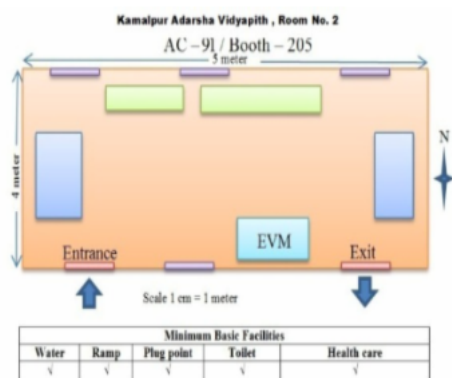

নির্বাচক নিবন্ধন আধিকারিকের স্বাক্ষর

Nazri Naksha

Google Map View

Polling Station Building Front View

Polling Station Front View

Cad View

Key MAP View

1	SSA0881326	নাম : বন্দনা (সাহা)সোম স্বামীর নাম: রিপন সোম বাড়ির নং : n0222 বয়স : 37 লিঙ্গ : মহিলা	ফটো উপলব্ধ	2	SSA2138584	নাম : বিউটি অধিকারী পিতার নাম: অনিল চন্দ্র অধিকারী বাড়ির নং : n0275 বয়স : 29 লিঙ্গ : মহিলা	ফটো উপলব্ধ	3	WB/12/083/027482	নাম : বাদল অধিকারী পিতার নাম: জিতেন্দ্র অধিকারী বাড়ির নং : n0016 বয়স : 56 লিঙ্গ : পুরুষ	ফটো উপলব্ধ	
4	SSA1799170	নাম : অসীম অধিকারী পিতার নাম: অনিল অধিকারী বাড়ির নং : n0275 বয়স : 31 লিঙ্গ : পুরুষ	ফটো উপলব্ধ	5	SSA1799477	নাম : রূপালি অধিকারী স্বামীর নাম: অনিল চন্দ্র অধিকারী বাড়ির নং : n0275 বয়স : 48 লিঙ্গ : মহিলা	ফটো উপলব্ধ	6	SSA1661784	নাম : অনিল চন্দ্র অধিকারী পিতার নাম: রাজেন্দ্র নাথ অধিকারী বাড়ির নং : n0275 বয়স : 56 লিঙ্গ : পুরুষ	ফটো উপলব্ধ	
7	WB/12/083/027464	নাম : পলি অধিকারী স্বামীর নাম: বাদল অধিকারী বাড়ির নং : n0016 বয়স : 51 লিঙ্গ : মহিলা	ফটো উপলব্ধ	8	GQL3553724	নাম : মোমিতা আচার্য্য ভট্টাচার্য স্বামীর নাম: প্রদীপ আচার্য্য বাড়ির নং : n0000 বয়স : 36 লিঙ্গ : মহিলা	ফটো উপলব্ধ	9	SSA1304054	নাম : পিংকি কুন্ডু(সরকার) স্বামীর নাম: বিপ্লব কুন্ডু বাড়ির নং : n0080 বয়স : 40 লিঙ্গ : মহিলা	ফটো উপলব্ধ	
10	GQL2932333	নাম : বিপ্লব কুন্ডু পিতার নাম: প্রদীপ কুন্ডু বাড়ির নং : n0080 বয়স : 41 লিঙ্গ : পুরুষ	ফটো উপলব্ধ	11	WB/12/083/027484	নাম : রেবা কুন্ডু স্বামীর নাম: প্রদীপ কুন্ডু বাড়ির নং : n0080 বয়স : 59 লিঙ্গ : মহিলা	ফটো উপলব্ধ	12	WB/12/083/027477	নাম : প্রদীপ কুন্ডু পিতার নাম: নৃপেন্দ্র কুন্ডু বাড়ির নং : n0080 বয়স : 69 লিঙ্গ : পুরুষ	ফটো উপলব্ধ	
13	SSA1798586	নাম : রমেশ কর্মকার পিতার নাম: রামানন্দ কর্মকার বাড়ির নং : এন00124 বয়স : 43 লিঙ্গ : পুরুষ	ফটো উপলব্ধ	14	SSA2765295	নাম : রাজ খান পিতার নাম: রবীন্দ্রনাথ খান বাড়ির নং : এন0258 বয়স : 23 লিঙ্গ : পুরুষ	ফটো উপলব্ধ	15	SSA2573913	নাম : অপি খাঁন পিতার নাম: রবীন্দ্র নাথ খাঁন বাড়ির নং : এন0258 বয়স : 23 লিঙ্গ : মহিলা	ফটো উপলব্ধ	
16	SSA1713197	নাম : আরতী খান স্বামীর নাম: রবীন্দ্র নাথ খান বাড়ির নং : n0269 বয়স : 43 লিঙ্গ : মহিলা	ফটো উপলব্ধ	Q	17	IUE1491919	নাম : রবীন্দ্রনাথ খান পিতার নাম: নিরঞ্জন খান বাড়ির নং : বয়স : 55 লিঙ্গ : পুরুষ	ফটো উপলব্ধ	18	GQL2001402	নাম : উজ্জলকুমার গুহ পিতার নাম: রবীন্দ্র গুহ বাড়ির নং : n0140 বয়স : 54 লিঙ্গ : পুরুষ	ফটো উপলব্ধ
19	SSA2765972	নাম : অনিন্দিতা ঘোষ পিতার নাম: চন্দন ঘোষ বাড়ির নং : এন0071 বয়স : 21 লিঙ্গ : মহিলা	ফটো উপলব্ধ	20	SSA2677755	নাম : মোমিতা ঘোষ পিতার নাম: নিরঞ্জন ঘোষ বাড়ির নং : এন0060 বয়স : 22 লিঙ্গ : মহিলা	ফটো উপলব্ধ	21	SSA2689719	নাম : দীপ ঘোষ পিতার নাম: স্বপন ঘোষ বাড়ির নং : এন0266 বয়স : 22 লিঙ্গ : পুরুষ	ফটো উপলব্ধ	
22	SSA2689743	নাম : অয়ন ঘোষ পিতার নাম: অমিত ঘোষ বাড়ির নং : এন0266 বয়স : 22 লিঙ্গ : পুরুষ	ফটো উপলব্ধ	23	SSA2138725	নাম : রীতা ঘোষ স্বামীর নাম: অঞ্জন ঘোষ বাড়ির নং : n0060 বয়স : 33 লিঙ্গ : মহিলা	ফটো উপলব্ধ	24	SSA2189785	নাম : অনিতা ঘোষ পিতার নাম: চন্দন ঘোষ বাড়ির নং : n0432 বয়স : 26 লিঙ্গ : মহিলা	ফটো উপলব্ধ	
25	GQL2000917	নাম : অমিতকুমার ঘোষ পিতার নাম: গৌর কুমার ঘোষ বাড়ির নং : n0038 বয়স : 45 লিঙ্গ : পুরুষ	ফটো উপলব্ধ	26	WB/12/083/027011	নাম : পুতুল ঘোষ স্বামীর নাম: গৌর কুমার ঘোষ বাড়ির নং : n0038 বয়স : 61 লিঙ্গ : মহিলা	ফটো উপলব্ধ	27	WB/12/083/027066	নাম : গৌরকুমার ঘোষ পিতার নাম: বিনয় ঘোষ বাড়ির নং : n0038 বয়স : 71 লিঙ্গ : পুরুষ	ফটো উপলব্ধ	
28	WB/12/083/027506	নাম : কুম্ভা ঘোষ স্বামীর নাম: সুধীর ঘোষ বাড়ির নং : n0060 বয়স : 70 লিঙ্গ : মহিলা	ফটো উপলব্ধ	29	GQL2002855	নাম : নিরঞ্জন ঘোষ পিতার নাম: সুধীর ঘোষ বাড়ির নং : n0060 বয়স : 52 লিঙ্গ : পুরুষ	ফটো উপলব্ধ	30	SSA0881474	নাম : মাস্তু ঘোষ স্বামীর নাম: নিরঞ্জন ঘোষ বাড়ির নং : n0060 বয়স : 42 লিঙ্গ : মহিলা	ফটো উপলব্ধ	