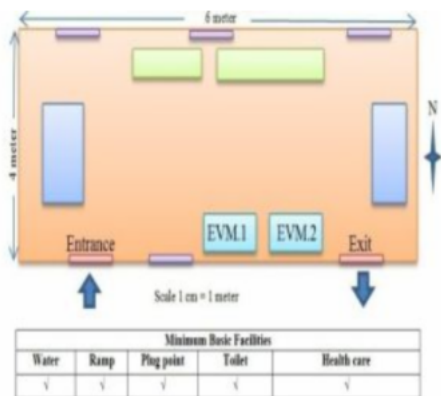

নির্বাচক নিবন্ধন আধিকারিকের স্বাক্ষর

Nazri Naksha

Google Map View

Polling Station Building Front View

Polling Station Front View

Cad View

Key MAP View

1 নাম : গঙ্গা (ঘোষ)সাহা স্বামীর নাম: অচিন্ত সাহা বাড়ির নং : n0000 বয়স : 44 লিঙ্গ : মহিলা	SSA0881318 ফটো উপলব্ধ	2 নাম : গীতা অধিকারী পিতার নাম: শিশির কুমার অধিকারী বাড়ির নং : n0093 বয়স : 53 লিঙ্গ : মহিলা	SSA2344067 ফটো উপলব্ধ	3 নাম : বিপ্রদাস অধিকারী পিতার নাম: শিশির কুমার অধিকারী বাড়ির নং : n0093 বয়স : 53 লিঙ্গ : পুরুষ	SSA2289833 ফটো উপলব্ধ
4 নাম : সৃজয় অধিকারী পিতার নাম: যতীন অধিকারী বাড়ির নং : n0083 বয়স : 52 লিঙ্গ : পুরুষ	WB/12/083/083458 ফটো উপলব্ধ	5 নাম : মিনতী অধিকারী স্বামীর নাম: দীনবন্ধু অধিকারী বাড়ির নং : n0093 বয়স : 59 লিঙ্গ : মহিলা	SSA2306181 ফটো উপলব্ধ	6 নাম : পুতুল অধিকারী পিতার নাম: দীনবন্ধু অধিকারী বাড়ির নং : n0093 বয়স : 62 লিঙ্গ : মহিলা	SSA2316149 ফটো উপলব্ধ
7 নাম : ছবি অধিকারী স্বামীর নাম: দীনবন্ধু অধিকারী বাড়ির নং : n0093 বয়স : 76 লিঙ্গ : মহিলা	SSA2319176 ফটো উপলব্ধ	8 নাম : মায়্যা অধিকারী স্বামীর নাম: প্রমোদ অধিকারী বাড়ির নং : n0093 বয়স : 71 লিঙ্গ : মহিলা	WB/12/083/083398 ফটো উপলব্ধ	9 নাম : প্রমোদ অধিকারী পিতার নাম: সূর্য্য অধিকারী বাড়ির নং : n0093 বয়স : 76 লিঙ্গ : পুরুষ	WB/12/083/083397 ফটো উপলব্ধ
10 নাম : অপর্ণা অধিকারী স্বামীর নাম: বিপ্রদাস অধিকারী বাড়ির নং : এন0093 বয়স : 47 লিঙ্গ : মহিলা	SSA2554160 ফটো উপলব্ধ	11 নাম : সন্দ্যু সাহা স্বামীর নাম: সঞ্জীত সাহা বাড়ির নং : n0093 বয়স : 44 লিঙ্গ : মহিলা	GQL2670511 ফটো উপলব্ধ	12 নাম : গুরুদাস অধিকারী পিতার নাম: দীনবন্ধু অধিকারী বাড়ির নং : n0093 বয়স : 56 লিঙ্গ : পুরুষ	SSA2306256 ফটো উপলব্ধ
13 নাম : কৌশিক গাইন পিতার নাম: কুশো গাইন বাড়ির নং : n0361 বয়স : 26 লিঙ্গ : পুরুষ	SSA2190239 ফটো উপলব্ধ	14 নাম : তরুন গাইন পিতার নাম: লক্ষন গাইন বাড়ির নং : . বয়স : 43 লিঙ্গ : পুরুষ	GQL2670230 ফটো উপলব্ধ	15 নাম : পুতুল গাইন স্বামীর নাম: বাপী গাইন বাড়ির নং : . বয়স : 42 লিঙ্গ : মহিলা	SSA1419928 ফটো উপলব্ধ
16 নাম : কুশো গাইন পিতার নাম: পাঁচুগোপাল গাইন বাড়ির নং : n0128 বয়স : 55 লিঙ্গ : পুরুষ	SSA1420074 ফটো উপলব্ধ	17 নাম : বাপী গাইন পিতার নাম: লক্ষন গাইন বাড়ির নং : . বয়স : 51 লিঙ্গ : পুরুষ	SSA2900272 ফটো উপলব্ধ	18 নাম : কল্পনা গায়োন স্বামীর নাম: লক্ষন গায়োন বাড়ির নং : এন0014 বয়স : 73 লিঙ্গ : মহিলা	WB/12/083/083460 ফটো উপলব্ধ
19 নাম : সোমা গাইন (পন্ডিভ) স্বামীর নাম: তরুন গাইন বাড়ির নং : এন0014 বয়স : 36 লিঙ্গ : মহিলা	SSA1419910 ফটো উপলব্ধ	20 নাম : সুলেখা ঘোষ স্বামীর নাম: সত্যচরন ঘোষ বাড়ির নং : n0306 বয়স : 64 লিঙ্গ : মহিলা	WB/12/083/132623 ফটো উপলব্ধ	21 নাম : সত্যচরন ঘোষ পিতার নাম: ফকিরচাঁদ ঘোষ বাড়ির নং : n0300 বয়স : 67 লিঙ্গ : পুরুষ	WB/12/083/132564 ফটো উপলব্ধ
22 নাম : শ্রীকান্ত ঘোষ পিতার নাম: অশোক ঘোষ বাড়ির নং : n0089 বয়স : 42 লিঙ্গ : পুরুষ	GQL2670537 ফটো উপলব্ধ	23 নাম : কানন ঘোষ স্বামীর নাম: অশোক ঘোষ বাড়ির নং : n0089 বয়স : 61 লিঙ্গ : মহিলা	WB/12/083/083332 ফটো উপলব্ধ	24 নাম : অশোক ঘোষ পিতার নাম: ফকির ঘোষ বাড়ির নং : n0089 বয়স : 67 লিঙ্গ : পুরুষ	WB/12/083/083354 ফটো উপলব্ধ
25 নাম : অপর্ণা ঘোষ স্বামীর নাম: সুকুমার ঘোষ বাড়ির নং : n0089 বয়স : 66 লিঙ্গ : মহিলা	WB/12/083/083333 ফটো উপলব্ধ	26 নাম : পাপিয়া ঘোষ স্বামীর নাম: রাজীব ঘোষ বাড়ির নং : n0307 বয়স : 35 লিঙ্গ : মহিলা	SSA1313733 ফটো উপলব্ধ	27 নাম : রাজিব ঘোষ পিতার নাম: সত্যচরন ঘোষ বাড়ির নং : n0302 বয়স : 42 লিঙ্গ : পুরুষ	GQL3035755 ফটো উপলব্ধ
28 নাম : অর্চনা ঘোষ স্বামীর নাম: শ্রীকান্ত ঘোষ বাড়ির নং : এন0194 বয়স : 32 লিঙ্গ : মহিলা	SSA1799808 ফটো উপলব্ধ	29 নাম : তারক টিকাদার পিতার নাম: হারু টিকাদার বাড়ির নং : . বয়স : 67 লিঙ্গ : পুরুষ	SSA2401404 ফটো উপলব্ধ	30 নাম : অশোক টিকাদার পিতার নাম: তারক টিকাদার বাড়ির নং : n0103 বয়স : 36 লিঙ্গ : পুরুষ	SSA1188309 ফটো উপলব্ধ