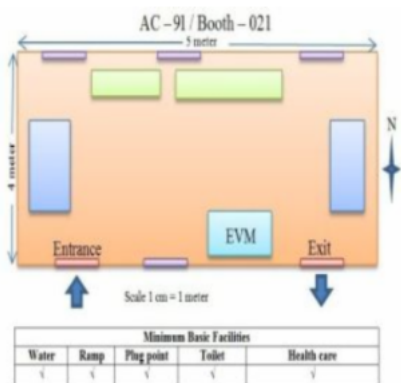

নির্বাচক নিবন্ধন আধিকারিকের স্বাক্ষর

Nazri Naksha

Google Map View

Polling Station Building Front View

Polling Station Front View

Cad View

Key MAP View

1 নাম : চন্দনা ঘোষ স্বামীর নাম: রমেন চন্দ্র ঘোষ বাড়ির নং : n0356 বয়স : 34 লিঙ্গ : মহিলা	SSA1478254 ফটো উপলব্ধ	2 নাম : বিপুল বিশ্বাস পিতার নাম: বিরেন বিশ্বাস বাড়ির নং : n0479 বয়স : 43 লিঙ্গ : পুরুষ	SSA1992577 ফটো উপলব্ধ	3 নাম : অপর্ণা বিশ্বাস স্বামীর নাম: বিপুল বিশ্বাস বাড়ির নং : এন0479 বয়স : 35 লিঙ্গ : মহিলা	XZD1403963 ফটো উপলব্ধ
4 নাম : রমেন চন্দ্র ঘোষ পিতার নাম: রাখাল চন্দ্র ঘোষ বাড়ির নং : এন0356 বয়স : 33 লিঙ্গ : পুরুষ	SSA2576395 ফটো উপলব্ধ	5 নাম : বিপুল বিশ্বাস পিতার নাম: বিরেন বিশ্বাস বাড়ির নং : এন0479 বয়স : 40 লিঙ্গ : পুরুষ	RXH0612705 ফটো উপলব্ধ	6 নাম : অপর্ণা বিশ্বাস স্বামীর নাম: বিপুল বিশ্বাস বাড়ির নং : এন0479 বয়স : 32 লিঙ্গ : মহিলা	RXH0612721 ফটো উপলব্ধ
7 নাম : বিধান বিশ্বাস পিতার নাম: বিরেন বিশ্বাস বাড়ির নং : এন0479 বয়স : 37 লিঙ্গ : পুরুষ	SSA2771376 ফটো উপলব্ধ	8 নাম : সঞ্জয় মুখার্জী পিতার নাম: কানাইলাল মুখার্জী বাড়ির নং : n0039 বয়স : 66 লিঙ্গ : পুরুষ	SSA2451029 ফটো উপলব্ধ	9 নাম : সন্দীপ মুখার্জী পিতার নাম: কানাই মুখার্জী বাড়ির নং : n0039 বয়স : 64 লিঙ্গ : পুরুষ	WB/12/082/048703 ফটো উপলব্ধ
10 নাম : সন্ধ্যা অধিকারী স্বামীর নাম: বিশ্বনাথ অধিকারী বাড়ির নং : n0027 বয়স : 64 লিঙ্গ : মহিলা	WB/12/082/048667 ফটো উপলব্ধ	11 নাম : অমর অধিকারী মায়ের নাম: সন্ধ্যা অধিকারী বাড়ির নং : n0027 বয়স : 42 লিঙ্গ : পুরুষ	CRZ2926251 ফটো উপলব্ধ	12 নাম : টুম্পা অধিকারী স্বামীর নাম: অমর অধিকারী বাড়ির নং : n0027 বয়স : 37 লিঙ্গ : মহিলা	SSA1237296 ফটো উপলব্ধ
13 নাম : অরূপ অধিকারী পিতার নাম: অমর অধিকারী বাড়ির নং : এন0027 বয়স : 22 লিঙ্গ : পুরুষ	SSA2680049 ফটো উপলব্ধ	14 নাম : সুমনা রক্ষিত স্বামীর নাম: অম্লান রক্ষিত বাড়ির নং : এন0191 বয়স : 29 লিঙ্গ : মহিলা	XLJ0919191 ফটো উপলব্ধ	15 নাম : পল্লবী অধিকারী(সরদার) স্বামীর নাম: কমলেশ অধিকারী বাড়ির নং : n0188 বয়স : 27 লিঙ্গ : মহিলা	SSA2079234 ফটো উপলব্ধ
16 নাম : টুম্পা দে মজুমদার স্বামীর নাম: প্রশান্ত দে বাড়ির নং : n0029 বয়স : 37 লিঙ্গ : মহিলা	SSA1478155 ফটো উপলব্ধ	17 নাম : প্রশান্ত দে পিতার নাম: পরিতোষ চন্দ্র দে বাড়ির নং : n0029 বয়স : 45 লিঙ্গ : পুরুষ	CRZ2034429 ফটো উপলব্ধ	18 নাম : প্রদীপ দত্ত পিতার নাম: শিবনাথ দত্ত বাড়ির নং : n0029 বয়স : 49 লিঙ্গ : পুরুষ	SSA2642452 ফটো উপলব্ধ
19 নাম : রুম্পা দত্ত(দাস) স্বামীর নাম: প্রদীপ দত্ত বাড়ির নং : n0029 বয়স : 36 লিঙ্গ : মহিলা	SSA1724285 ফটো উপলব্ধ	20 নাম : হরিদাস অধিকারী পিতার নাম: বীথিকা নাথ অধিকারী বাড়ির নং : n0170 বয়স : 33 লিঙ্গ : পুরুষ	SSA1342666 ফটো উপলব্ধ	21 নাম : পিয়ালী অধিকারী স্বামীর নাম: হরিদাস অধিকারী বাড়ির নং : n0170 বয়স : 42 লিঙ্গ : মহিলা	SSA1724657 ফটো উপলব্ধ
22 নাম : কমলেশ অধিকারী পিতার নাম: জগদীশ অধিকারী বাড়ির নং : n0188 বয়স : 42 লিঙ্গ : পুরুষ	CRZ2927580 ফটো উপলব্ধ	23 নাম : সমীর অধিকারী মায়ের নাম: সন্ধ্যা অধিকারী বাড়ির নং : n0029 বয়স : 49 লিঙ্গ : পুরুষ	CRZ2926657 ফটো উপলব্ধ	24 নাম : প্রদীপ্ত কুমার দে পিতার নাম: পরিতোষ দে বাড়ির নং : n0029 বয়স : 41 লিঙ্গ : পুরুষ	CRZ2926640 ফটো উপলব্ধ
25 নাম : শাশ্বত আচার্য পিতার নাম: পবিত্র কুমার আচার্য বাড়ির নং : n0067 বয়স : 41 লিঙ্গ : পুরুষ	CRZ2874634 ফটো উপলব্ধ	26 নাম : বীথিকা আচার্য স্বামীর নাম: পবিত্র কুমার আচার্য বাড়ির নং : n0067 বয়স : 77 লিঙ্গ : মহিলা	SSA2445963 ফটো উপলব্ধ	27 নাম : প্রদীপ্ত আচার্য পিতার নাম: পবিত্র কুমার আচার্য বাড়ির নং : n0067 বয়স : 52 লিঙ্গ : পুরুষ	SSA2445955 ফটো উপলব্ধ
28 নাম : কানন আচার্য স্বামীর নাম: অমৃত আচার্য বাড়ির নং : n0061 বয়স : 68 লিঙ্গ : মহিলা	WB/12/082/048029 ফটো উপলব্ধ	29 নাম : হিমাত্রী কুণ্ড পিতার নাম: নিমল কুণ্ড বাড়ির নং : n0301 বয়স : 45 লিঙ্গ : পুরুষ	SSA1158633 ফটো উপলব্ধ	30 নাম : দীপা কুণ্ড স্বামীর নাম: হিরালাল কুণ্ড বাড়ির নং : n0066 বয়স : 32 লিঙ্গ : মহিলা	SSA1589423 ফটো উপলব্ধ