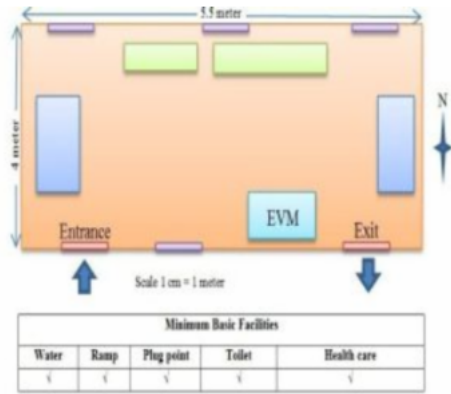

নির্বাচক নিবন্ধন আধিকারিকের স্বাক্ষর

Nazri Naksha

Google Map View

Polling Station Building Front View

Polling Station Front View

Cad View

Key MAP View

1 নাম : বুলি দত্ত মন্ডল স্বামীর নাম: সাধন মন্ডল বাড়ির নং : n0318 বয়স : 36 লিঙ্গ : মহিলা	SSA2139848 ফটো উপলব্ধ	2 নাম : রেখা পাল (বিশ্বাস) স্বামীর নাম: সুশীল বিশ্বাস বাড়ির নং : n0254 বয়স : 38 লিঙ্গ : মহিলা	SSA1526367 ফটো উপলব্ধ	3 নাম : মিঠুন কর পিতার নাম: রবীন্দ্র নাথ কর বাড়ির নং : n0089 বয়স : 38 লিঙ্গ : পুরুষ	SSA1663665 ফটো উপলব্ধ
4 নাম : আনু অধিকারী স্বামীর নাম: সন্তোষ অধিকারী বাড়ির নং : n0089 বয়স : 65 লিঙ্গ : মহিলা	GQL1880210 ফটো উপলব্ধ	5 নাম : গৌর অধিকারী পিতার নাম: বিমল অধিকারী বাড়ির নং : n0293 বয়স : 52 লিঙ্গ : পুরুষ	SSA1841600 ফটো উপলব্ধ	6 নাম : নন্দ অধিকারী স্বামীর নাম: গৌর অধিকারী বাড়ির নং : n0292 বয়স : 47 লিঙ্গ : মহিলা	SSA1841592 ফটো উপলব্ধ
7 নাম : সম্পা সরকার (অধিকারী) স্বামীর নাম: তারক সরকার বাড়ির নং : n0089 বয়স : 40 লিঙ্গ : মহিলা	GQL2988343 ফটো উপলব্ধ	8 নাম : কাকলি সরকার স্বামীর নাম: বিশ্বজিৎ সরকার বাড়ির নং : n0326 বয়স : 28 লিঙ্গ : মহিলা	SSA2164887 ফটো উপলব্ধ	9 নাম : গোপাল অধিকারী পিতার নাম: গৌর অধিকারী বাড়ির নং : এন0293 বয়স : 25 লিঙ্গ : পুরুষ	SSA2249332 ফটো উপলব্ধ
10 নাম : সঞ্জীতা অধিকারী পিতার নাম: গৌর অধিকারী বাড়ির নং : এন0293 বয়স : 23 লিঙ্গ : মহিলা	SSA2862167 ফটো উপলব্ধ	11 নাম : উত্তম সাহু পিতার নাম: মণি মোহন সাহু বাড়ির নং : এন0089 বয়স : 45 লিঙ্গ : পুরুষ	CRZ3572013 ফটো উপলব্ধ	12 নাম : পায়েল সরকার পিতার নাম: তারক সরকার বাড়ির নং : এন00 বয়স : 21 লিঙ্গ : মহিলা	SSA2793321 ফটো উপলব্ধ
13 নাম : পাপিয়া কুণ্ডু স্বামীর নাম: সঞ্জীত কুণ্ডু বাড়ির নং : N0206 বয়স : 39 লিঙ্গ : মহিলা	SSA2487064 ফটো উপলব্ধ	14 নাম : সঞ্জিত কুন্ডু পিতার নাম: সত্য কুন্ডু বাড়ির নং : n0206 বয়স : 42 লিঙ্গ : পুরুষ	GQL2988350 ফটো উপলব্ধ	15 নাম : গোবিন্দ কর পিতার নাম: রবীন্দ্র নাথ কর বাড়ির নং : n0273 বয়স : 44 লিঙ্গ : পুরুষ	GQL2992931 ফটো উপলব্ধ
16 নাম : রবি কর পিতার নাম: বিজয় কর বাড়ির নং : n0272 বয়স : 85 লিঙ্গ : পুরুষ	WB/12/083/042851 ফটো উপলব্ধ	17 নাম : লিপিকা কর স্বামীর নাম: গোবিন্দ কর বাড়ির নং : n0273 বয়স : 29 লিঙ্গ : মহিলা	SSA2048726 ফটো উপলব্ধ	18 নাম : দুরন্ত কোনা পিতার নাম: জয়দেব কোনা বাড়ির নং : n0158 বয়স : 43 লিঙ্গ : পুরুষ	GQL2670933 ফটো উপলব্ধ
19 নাম : সুশান্ত কোনা পিতার নাম: জয়দেব কোনা বাড়ির নং : n0158 বয়স : 51 লিঙ্গ : পুরুষ	WB/12/083/036738 ফটো উপলব্ধ	20 নাম : হালিমা খাতুন শেখ স্বামীর নাম: মোস্তাফা শেখ বাড়ির নং : n0310 বয়স : 35 লিঙ্গ : মহিলা	SSA1311299 ফটো উপলব্ধ	21 নাম : মামনী শিল স্বামীর নাম: সনৎ শিল বাড়ির নং : এন00 বয়স : 31 লিঙ্গ : মহিলা	NRC1298793 ফটো উপলব্ধ
22 নাম : তপন গুহ পিতার নাম: হরিপদ গুহ বাড়ির নং : n0100 বয়স : 53 লিঙ্গ : পুরুষ	SSA1304948 ফটো উপলব্ধ	23 নাম : প্রলয় গুহ পিতার নাম: প্রবীর গুহ বাড়ির নং : n0100 বয়স : 33 লিঙ্গ : পুরুষ	SSA1525831 ফটো উপলব্ধ	24 নাম : সাবানা খাতুন পিতার নাম: হারু গাজী বাড়ির নং : n0139 বয়স : 35 লিঙ্গ : মহিলা	SSA1420520 ফটো উপলব্ধ
25 নাম : মফিজুল গাজী পিতার নাম: হারু গাজী বাড়ির নং : n0139 বয়স : 37 লিঙ্গ : পুরুষ	SSA1305168 ফটো উপলব্ধ	26 নাম : রফিকুল গাজী পিতার নাম: হারু গাজী বাড়ির নং : n0139 বয়স : 38 লিঙ্গ : পুরুষ	GQL3259777 ফটো উপলব্ধ	27 নাম : রাবিয়া গাজী স্বামীর নাম: হারু গাজী বাড়ির নং : n0139 বয়স : 59 লিঙ্গ : মহিলা	GQL2988384 ফটো উপলব্ধ
28 নাম : সফিউদ্দিন গাজী পিতার নাম: হারু গাজী বাড়ির নং : n0139 বয়স : 41 লিঙ্গ : পুরুষ	SSA2139822 ফটো উপলব্ধ	29 নাম : মৌসুমী গাজী মন্ডল স্বামীর নাম: সফিউদ্দিন গাজী বাড়ির নং : N0139 বয়স : 34 লিঙ্গ : মহিলা	SSA2486868 ফটো উপলব্ধ	30 নাম : নিতাই গোস্বামী পিতার নাম: নরেন্দ্রনাথ গোস্বামী বাড়ির নং : n0086 বয়স : 69 লিঙ্গ : পুরুষ	SSA2783439 ফটো উপলব্ধ