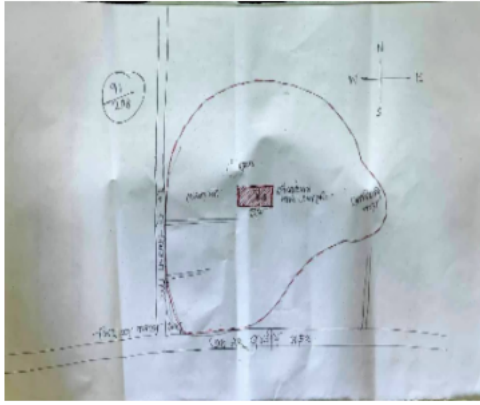

Nazri Naksha