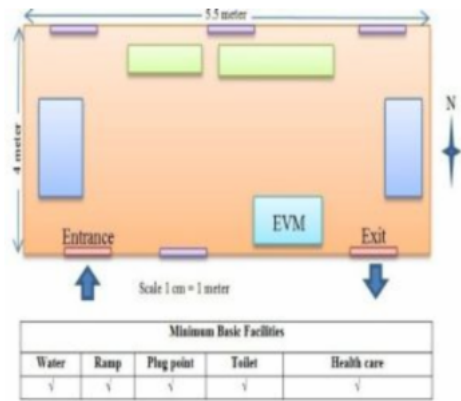

নির্বাচক নিবন্ধন আধিকারিকের স্বাক্ষর

Nazri Naksha

Google Map View

Polling Station Building Front View

Polling Station Front View

Cad View

Key MAP View

1 নাম : অনিল কর্মকার পিতার নাম: কালিপদ কর্মকার বাড়ির নং : n0003 বয়স : 73 লিঙ্গ : পুরুষ ফটো উপলব্ধ	WB/12/083/039764	2 নাম : পৌতম কর্মকার পিতার নাম: অনিল কর্মকার বাড়ির নং : n0003 বয়স : 49 লিঙ্গ : পুরুষ ফটো উপলব্ধ	WB/12/083/039498	3 নাম : নিরুপম কর্মকার পিতার নাম: অনিল কর্মকার বাড়ির নং : n0003 বয়স : 39 লিঙ্গ : পুরুষ ফটো উপলব্ধ	GQL3260189
4 নাম : মাখনি কর্মকার স্বামীর নাম: ফনি কর্মকার বাড়ির নং : n0023 বয়স : 61 লিঙ্গ : মহিলা ফটো উপলব্ধ	WB/12/083/039115	5 নাম : ননিগোপাল কর্মকার পিতার নাম: শিব কর্মকার বাড়ির নং : n0191 বয়স : 69 লিঙ্গ : পুরুষ ফটো উপলব্ধ	WB/12/083/123512	6 নাম : রাজা কর্মকার পিতার নাম: ননি গোপাল কর্মকার বাড়ির নং : n0182 বয়স : 39 লিঙ্গ : পুরুষ ফটো উপলব্ধ	GQL3459815
7 নাম : অঞ্জলি কর্মকার স্বামীর নাম: ননিগোপাল কর্মকার বাড়ির নং : n0187 বয়স : 59 লিঙ্গ : মহিলা ফটো উপলব্ধ	WB/12/083/123275	8 নাম : কণিকা কর্মকার স্বামীর নাম: নিরুপম কর্মকার বাড়ির নং : n0200 বয়স : 30 লিঙ্গ : মহিলা ফটো উপলব্ধ	RHC2054278	9 নাম : পিঙ্কি কর্মকার(দত্ত) স্বামীর নাম: রাজা কর্মকার বাড়ির নং : n0192 বয়স : 36 লিঙ্গ : মহিলা ফটো উপলব্ধ	SSA1354562
10 নাম : কিসুন কিস্কু পিতার নাম: সমায় কিস্কু বাড়ির নং : n0006 বয়স : 59 লিঙ্গ : পুরুষ ফটো উপলব্ধ	GQL0024885	11 নাম : ফুলমনি কিস্কু স্বামীর নাম: কিসুন কিস্কু বাড়ির নং : n0008 বয়স : 57 লিঙ্গ : মহিলা ফটো উপলব্ধ	GQL0024927	12 নাম : অঙ্কিতা কিস্কু পিতার নাম: কিসুন কিস্কু বাড়ির নং : N0006 বয়স : 24 লিঙ্গ : মহিলা ফটো উপলব্ধ	SSA2494375
13 নাম : রনজিত গোলদার পিতার নাম: সুরেন্দ্রনাথ গোলদার বাড়ির নং : n0158 বয়স : 75 লিঙ্গ : পুরুষ ফটো উপলব্ধ	SSA2777175	14 নাম : রনোতোষ গোলদার পিতার নাম: রনজিত গোলদার বাড়ির নং : n0152 বয়স : 42 লিঙ্গ : পুরুষ ফটো উপলব্ধ	SSA1204502	15 নাম : মঞ্জু গোলদার স্বামীর নাম: রনজিত গোলদার বাড়ির নং : বয়স : 69 লিঙ্গ : মহিলা ফটো উপলব্ধ	WB/12/079/438820
16 নাম : সূতপা ঘোষ স্বামীর নাম: সন্তু ঘোষ বাড়ির নং : n0199 বয়স : 27 লিঙ্গ : মহিলা ফটো উপলব্ধ	SSA2190924	17 নাম : প্রীতম ঘোষ পিতার নাম: ভোলানাথ ঘোষ বাড়ির নং : n0206 বয়স : 27 লিঙ্গ : পুরুষ ফটো উপলব্ধ	SSA2190981	18 নাম : মৌমিতা ঘোষ স্বামীর নাম: রাজীব ঘোষ বাড়ির নং : n0074 বয়স : 37 লিঙ্গ : মহিলা ফটো উপলব্ধ	SSA2140549
19 নাম : রিম্পা ঘোষ(নাগ) স্বামীর নাম: নারায়ন ঘোষ বাড়ির নং : n0021 বয়স : 28 লিঙ্গ : মহিলা ফটো উপলব্ধ	SSA2140556	20 নাম : শঙ্করী বালা ঘোষ স্বামীর নাম: মদন ঘোষ বাড়ির নং : n0047 বয়স : 63 লিঙ্গ : মহিলা ফটো উপলব্ধ	SSA2140481	21 নাম : অতনু ঘোষ পিতার নাম: মহাদেব চন্দ্র ঘোষ বাড়ির নং : n0036 বয়স : 27 লিঙ্গ : পুরুষ ফটো উপলব্ধ	SSA2140358
22 নাম : পূজা ঘোষ(গোয়ালা) স্বামীর নাম: রাজীব ঘোষ বাড়ির নং : n0043 বয়স : 35 লিঙ্গ : মহিলা ফটো উপলব্ধ	SSA2140416	23 নাম : শিবম ঘোষ পিতার নাম: মহাদেব চন্দ্র ঘোষ বাড়ির নং : n0045 বয়স : 27 লিঙ্গ : পুরুষ ফটো উপলব্ধ	SSA2140440	24 নাম : সোমনাথ ঘোষ পিতার নাম: শৈলেন ঘোষ বাড়ির নং : এন0069 বয়স : 25 লিঙ্গ : পুরুষ ফটো উপলব্ধ	SSA2261006
25 নাম : সুদীপ ঘোষ পিতার নাম: প্রশান্ত ঘোষ বাড়ির নং : এন0049 বয়স : 25 লিঙ্গ : পুরুষ ফটো উপলব্ধ	SSA2260875	26 নাম : সুদেব্ধা ঘোষ মায়ের নাম: চম্পা ঘোষ বাড়ির নং : এন0073 বয়স : 25 লিঙ্গ : মহিলা ফটো উপলব্ধ	SSA2261014	27 নাম : রাহুল ঘোষ পিতার নাম: স্বপন কুমার ঘোষ বাড়ির নং : এন0029 বয়স : 25 লিঙ্গ : পুরুষ ফটো উপলব্ধ	SSA2261048
28 নাম : তরুণ কান্তি ঘোষ পিতার নাম: রঞ্জন ঘোষ বাড়ির নং : এন0062 বয়স : 25 লিঙ্গ : পুরুষ ফটো উপলব্ধ	SSA2261071	29 নাম : অতনু ঘোষ পিতার নাম: সশান্ত ঘোষ বাড়ির নং : এন0035 বয়স : 25 লিঙ্গ : পুরুষ ফটো উপলব্ধ	SSA2261097	30 নাম : শিল্পা ঘোষ পিতার নাম: বাসুদেব ঘোষ বাড়ির নং : N00 বয়স : 36 লিঙ্গ : মহিলা ফটো উপলব্ধ	SSA1317460