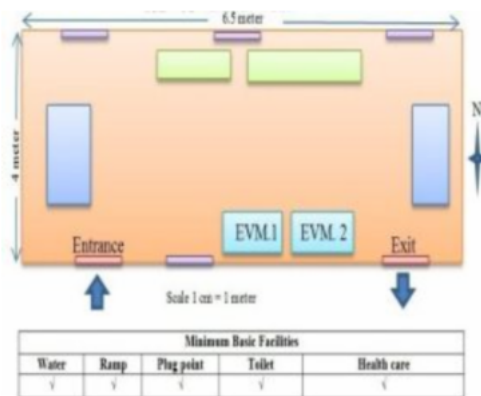

নির্বাচক নিবন্ধন আধিকারিকের স্বাক্ষর

Nazri Naksha

Google Map View

Polling Station Building Front View

Polling Station Front View

Cad View

Key MAP View

1 নাম : পারুল অধিকারী স্বামীর নাম: শ্রীদাম অধিকারী বাড়ির নং : n0169 বয়স : 66 লিঙ্গ : মহিলা ফটো উপলব্ধ	WB/12/083/072142	2 নাম : শ্যামল অধিকারী পিতার নাম: শ্রীদাম অধিকারী বাড়ির নং : n0169 বয়স : 50 লিঙ্গ : পুরুষ ফটো উপলব্ধ	WB/12/083/072238	3 নাম : মঞ্জু আইচ সরকার স্বামীর নাম: শম্ভু আইচ বাড়ির নং : n0244 বয়স : 44 লিঙ্গ : মহিলা ফটো উপলব্ধ	SSA1803519
4 নাম : শম্ভু আইচ পিতার নাম: শান্তিরঞ্জন আইচ বাড়ির নং : n0244 বয়স : 44 লিঙ্গ : পুরুষ ফটো উপলব্ধ	SSA2163301	5 নাম : কমল অধিকারী পিতার নাম: শ্রীদাম অধিকারী বাড়ির নং : n0244 বয়স : 45 লিঙ্গ : পুরুষ ফটো উপলব্ধ	GQL1788272	6 নাম : অমল অধিকারী পিতার নাম: শ্রীদাম অধিকারী বাড়ির নং : n0244 বয়স : 46 লিঙ্গ : পুরুষ ফটো উপলব্ধ	GQL3006194
7 নাম : পূর্ণিমা অধিকারী স্বামীর নাম: শ্যামল অধিকারী বাড়ির নং : n0169 বয়স : 38 লিঙ্গ : মহিলা ফটো উপলব্ধ	SSA1307651	8 নাম : বিপুল অধিকারী পিতার নাম: মতিলাল অধিকারী বাড়ির নং : n0497 বয়স : 51 লিঙ্গ : পুরুষ ফটো উপলব্ধ	SSA2074268	9 নাম : অরিজিৎ অধিকারী পিতার নাম: বিপুল অধিকারী বাড়ির নং : এন0497 বয়স : 22 লিঙ্গ : পুরুষ ফটো উপলব্ধ	SSA2722197
10 নাম : নুপুর অধিকারী স্বামীর নাম: কমল অধিকারী বাড়ির নং : এন0169 বয়স : 32 লিঙ্গ : মহিলা ফটো উপলব্ধ	XLL1731876	11 নাম : সুবর্ণা অধিকারী স্বামীর নাম: অনুপ অধিকারী বাড়ির নং : n0563 বয়স : 37 লিঙ্গ : মহিলা ফটো উপলব্ধ	XZD2275451	12 নাম : পিয়া অধিকারী পিতার নাম: শ্যামল অধিকারী বাড়ির নং : এন0169 বয়স : 25 লিঙ্গ : মহিলা ফটো উপলব্ধ	SSA2231785
13 নাম : শুভদীপ আঈচ পিতার নাম: শম্ভু আঈচ বাড়ির নং : n0244 বয়স : 24 লিঙ্গ : পুরুষ ফটো উপলব্ধ	SSA2498400	14 নাম : রিয়া অধিকারী পিতার নাম: শ্যামল অধিকারী বাড়ির নং : নং 169 বয়স : 23 লিঙ্গ : মহিলা ফটো উপলব্ধ	SSA2580934	15 নাম : কোয়েলী অধিকারী স্বামীর নাম: বিপুল অধিকারী বাড়ির নং : n0520 বয়স : 45 লিঙ্গ : মহিলা ফটো উপলব্ধ	SSA1750298
16 নাম : শুভ অধিকারী পিতার নাম: শ্যামল অধিকারী বাড়ির নং : n0169 বয়স : 21 লিঙ্গ : পুরুষ ফটো উপলব্ধ	SSA2797587	17 নাম : প্রভাতী অধিকারী সরকার স্বামীর নাম: হরিচাঁদ সরকার বাড়ির নং : এন00124 বয়স : 34 লিঙ্গ : মহিলা ফটো উপলব্ধ	SSA2611838	18 নাম : সুফিয়া মন্ডল স্বামীর নাম: মজিদ মন্ডল বাড়ির নং : n0033 বয়স : 65 লিঙ্গ : মহিলা ফটো উপলব্ধ	SSA2315950
19 নাম : ইনজামাম মন্ডল পিতার নাম: সহজমজামাল মন্ডল বাড়ির নং : এন000 বয়স : 21 লিঙ্গ : পুরুষ ফটো উপলব্ধ	SSA2759439	20 নাম : জয়ন্ত আইচ পিতার নাম: শান্তি রঞ্জন আইচ বাড়ির নং : n0324 বয়স : 43 লিঙ্গ : পুরুষ ফটো উপলব্ধ	MHD3270881	21 নাম : গীতা আইচ পিতার নাম: শান্তিরঞ্জন আইচ বাড়ির নং : n0204 বয়স : 71 লিঙ্গ : মহিলা ফটো উপলব্ধ	SSA1423896
22 নাম : দীপক ঘোষ পিতার নাম: বীরেন ঘোষ বাড়ির নং : n0204 বয়স : 44 লিঙ্গ : পুরুষ ফটো উপলব্ধ	GQL3557550	23 নাম : সাহাজামাল মন্ডল পিতার নাম: মজিদ আলী মন্ডল বাড়ির নং : n0033 বয়স : 44 লিঙ্গ : পুরুষ ফটো উপলব্ধ	GQL3007986	24 নাম : লুৎফা বিবি (মণ্ডল) স্বামীর নাম: সাহাজামাল মণ্ডল বাড়ির নং : n0033 বয়স : 44 লিঙ্গ : মহিলা ফটো উপলব্ধ	SSA1423797
25 নাম : ববি বিবি স্বামীর নাম: শাহাজাহান মন্ডল বাড়ির নং : 3 বয়স : 43 লিঙ্গ : মহিলা ফটো উপলব্ধ	SSA1528041	26 নাম : মন্ডল কনক স্বামীর নাম: অনিল মন্ডল বাড়ির নং : n0037 বয়স : 81 লিঙ্গ : মহিলা ফটো উপলব্ধ	WB/12/083/072741	27 নাম : পাপিয়া কর স্বামীর নাম: সুশান্ত কর বাড়ির নং : n0037 বয়স : 40 লিঙ্গ : মহিলা ফটো উপলব্ধ	GQL3009081
28 নাম : নিমাই কুণ্ডু পিতার নাম: নিতাই কুণ্ডু বাড়ির নং : n0149 বয়স : 44 লিঙ্গ : পুরুষ ফটো উপলব্ধ	GQL1854256	29 নাম : দেবযানী কুন্ডু(সাহা) স্বামীর নাম: নকুল কুন্ডু বাড়ির নং : n0149 বয়স : 31 লিঙ্গ : মহিলা ফটো উপলব্ধ	SSA2143352	30 নাম : সমিত্রা কুন্ডু স্বামীর নাম: রামচন্দ্র কুন্ডু বাড়ির নং : n0158 বয়স : 50 লিঙ্গ : মহিলা ফটো উপলব্ধ	SSA1666726