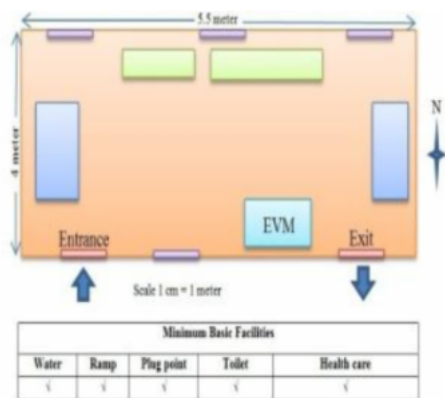

নির্বাচক নিবন্ধন আধিকারিকের স্বাক্ষর

Nazri Naksha

Google Map View

Polling Station Building Front View

Polling Station Front View

Cad View

Key MAP View

1 নাম : অভিজিৎ পিতার নাম: অনিল হালদার বাড়ির নং : n0360 বয়স : 34 লিঙ্গ : পুরুষ	SSA2183531 ফটো উপলব্ধ	2 নাম : রিম্পি ঘোষ স্বামীর নাম: সুজয় ঘোষ বাড়ির নং : n0208 বয়স : 28 লিঙ্গ : মহিলা	SSA2051886 ফটো উপলব্ধ	3 নাম : প্রতিমা ঘোষ স্বামীর নাম: বিজয় ঘোষ বাড়ির নং : n0208 বয়স : 46 লিঙ্গ : মহিলা	SSA1842152 ফটো উপলব্ধ
Q 4 নাম : জগদীশচন্দ্র ঘোষ পিতার নাম: শীপদ ঘোষ বাড়ির নং : বয়স : 73 লিঙ্গ : পুরুষ	SSA2421402 ফটো উপলব্ধ	5 নাম : সুজন ঘোষ পিতার নাম: বিজয় ঘোষ বাড়ির নং : না বয়স : 20 লিঙ্গ : পুরুষ	SSA2784304 ফটো উপলব্ধ	6 নাম : বিজয় ঘোষ পিতার নাম: জগদীশচন্দ্র ঘোষ বাড়ির নং : n0208 বয়স : 49 লিঙ্গ : পুরুষ	WB/12/083/045450 ফটো উপলব্ধ
7 নাম : অঞ্জলী ঘোষ স্বামীর নাম: জগদীশচন্দ্র ঘোষ বাড়ির নং : n0208 বয়স : 66 লিঙ্গ : মহিলা	GQL2995017 ফটো উপলব্ধ	8 নাম : সুজয় ঘোষ পিতার নাম: জগদীশ চন্দ্র ঘোষ বাড়ির নং : n0208 বয়স : 42 লিঙ্গ : পুরুষ	GQL2676930 ফটো উপলব্ধ	9 নাম : রীতা দে(ঘোষ) স্বামীর নাম: রুপেন্দু দে বাড়ির নং : n0154 বয়স : 42 লিঙ্গ : মহিলা	SSA1803790 ফটো উপলব্ধ
10 নাম : তনিয়া দে পিতার নাম: গৌরাজ দে বাড়ির নং : n0154 বয়স : 35 লিঙ্গ : মহিলা	SSA1529015 ফটো উপলব্ধ	11 নাম : গঙ্গা দে স্বামীর নাম: গৌরাজ দে বাড়ির নং : n0154 বয়স : 56 লিঙ্গ : মহিলা	SSA2371334 ফটো উপলব্ধ	12 নাম : সুনিতা দে পিতার নাম: গৌরাজ দে বাড়ির নং : n0154 বয়স : 36 লিঙ্গ : মহিলা	SSA0920413 ফটো উপলব্ধ
13 নাম : গৌরাজ দে পিতার নাম: অধীর দে বাড়ির নং : n0154 বয়স : 49 লিঙ্গ : পুরুষ	SSA2374262 ফটো উপলব্ধ	14 নাম : রসীমা মন্ডল স্বামীর নাম: কুতুবউদ্দিন মন্ডল বাড়ির নং : n0245 বয়স : 44 লিঙ্গ : মহিলা	SSA2411494 ফটো উপলব্ধ	15 নাম : মালতী (বিশ্বাস)ঘোষ স্বামীর নাম: দশরথ ঘোষ বাড়ির নং : n0273 বয়স : 47 লিঙ্গ : মহিলা	SSA1842129 ফটো উপলব্ধ
16 নাম : শেফালী অধিকারী স্বামীর নাম: বহুবল্লভ অধিকারী বাড়ির নং : n0106 বয়স : 81 লিঙ্গ : মহিলা	WB/12/083/045436 ফটো উপলব্ধ	17 নাম : বিপ্লব অধিকারী পিতার নাম: বহুবল্লভ অধিকারী বাড়ির নং : n0106 বয়স : 44 লিঙ্গ : পুরুষ	WB/12/083/045505 ফটো উপলব্ধ	18 নাম : রমা অধিকারী স্বামীর নাম: বিশ্বজিৎ অধিকারী বাড়ির নং : n0106 বয়স : 43 লিঙ্গ : মহিলা	GQL2676641 ফটো উপলব্ধ
19 নাম : বিশ্বজিৎ অধিকারী পিতার নাম: বহুবল্লভ অধিকারী বাড়ির নং : n0106 বয়স : 46 লিঙ্গ : পুরুষ	GQL2676625 ফটো উপলব্ধ	20 নাম : মনিকা অধিকারী স্বামীর নাম: বিকাশ অধিকারী বাড়ির নং : n0106 বয়স : 46 লিঙ্গ : মহিলা	GQL2994721 ফটো উপলব্ধ	21 নাম : বিকাশ অধিকারী পিতার নাম: বহুবল্লভ অধিকারী বাড়ির নং : n0106 বয়স : 53 লিঙ্গ : পুরুষ	WB/12/083/045573 ফটো উপলব্ধ
22 নাম : সুমন অধিকারী পিতার নাম: স্বপন অধিকারী বাড়ির নং : n0106 বয়স : 31 লিঙ্গ : পুরুষ	SSA1803741 ফটো উপলব্ধ	23 নাম : স্বপা অধিকারী স্বামীর নাম: স্বপন অধিকারী বাড়ির নং : n0106 বয়স : 51 লিঙ্গ : মহিলা	WB/12/083/045440 ফটো উপলব্ধ	24 নাম : বিশাল অধিকারী পিতার নাম: বিশ্বজিৎ অধিকারী বাড়ির নং : এন0109 বয়স : 24 লিঙ্গ : পুরুষ	SSA2630820 ফটো উপলব্ধ
25 নাম : রাধারানী অধিকারী স্বামীর নাম: বিবেক অধিকারী বাড়ির নং : এন000 বয়স : 23 লিঙ্গ : মহিলা	SSA2774230 ফটো উপলব্ধ	26 নাম : দীপা অধিকারী স্বামীর নাম: সুমন অধিকারী বাড়ির নং : n0316 বয়স : 27 লিঙ্গ : মহিলা	SSA2183143 ফটো উপলব্ধ	27 নাম : রাহুল অধিকারী পিতার নাম: স্বপন অধিকারী বাড়ির নং : n0106 বয়স : 28 লিঙ্গ : পুরুষ	SSA2143923 ফটো উপলব্ধ
28 নাম : বিবেক অধিকারী পিতার নাম: বিকাশ অধিকারী বাড়ির নং : এন0106 বয়স : 25 লিঙ্গ : পুরুষ	SSA2232858 ফটো উপলব্ধ	29 নাম : কামাল কান্টা পিতার নাম: আলি হোসেন কান্টা বাড়ির নং : n0135 বয়স : 31 লিঙ্গ : পুরুষ	SSA1667526 ফটো উপলব্ধ	30 নাম : অঞ্জুপার্বি কান্টা স্বামীর নাম: আলীহোসেন কান্টা বাড়ির নং : n0135 বয়স : 57 লিঙ্গ : মহিলা	WB/12/083/045233 ফটো উপলব্ধ