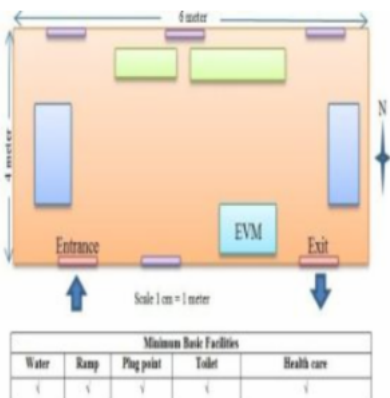

নির্বাচক নিবন্ধন আধিকারিকের স্বাক্ষর

Nazri Naksha

Google Map View

Polling Station Building Front View

Polling Station Front View

Cad View

Key MAP View

1 নাম : সামিয়া আখতার স্বামীর নাম: আলামিন মন্ডল বাড়ির নং : এন0163 বয়স : 31 লিঙ্গ : মহিলা	NYH1441567 ফটো উপলব্ধ	2 নাম : মায়াদাস স্বামীর নাম: নরেশ চন্দ্র কর্মকার বাড়ির নং : এন001 বয়স : 38 লিঙ্গ : মহিলা	ALD1276443 ফটো উপলব্ধ	3 নাম : পুর্নিমা কর্মকার স্বামীর নাম: রবীন্দ্রনাথ কর্মকার বাড়ির নং : n0005 বয়স : 56 লিঙ্গ : মহিলা	WB/12/083/048601 ফটো উপলব্ধ
4 নাম : রবীন্দ্রনাথ কর্মকার পিতার নাম: হরেন কর্মকার বাড়ির নং : n0005 বয়স : 61 লিঙ্গ : পুরুষ	WB/12/083/048052 ফটো উপলব্ধ	5 নাম : শ্যামল কর্মকার পিতার নাম: প্রবোধ চন্দ্র কর্মকার বাড়ির নং : n0001 বয়স : 44 লিঙ্গ : পুরুষ	GQL2997096 ফটো উপলব্ধ	6 নাম : নরেশ চন্দ্র কর্মকার পিতার নাম: প্রবোধ চন্দ্র কর্মকার বাড়ির নং : n0001 বয়স : 47 লিঙ্গ : পুরুষ	GQL2998607 ফটো উপলব্ধ
7 নাম : মীরা খাতুন পিতার নাম: বরকত মন্ডল বাড়ির নং : n0245 বয়স : 28 লিঙ্গ : মহিলা	SSA2183663 ফটো উপলব্ধ	8 নাম : নিলিমা খাতুন স্বামীর নাম: মোস্তবারি মন্ডল বাড়ির নং : এন0208 বয়স : 30 লিঙ্গ : মহিলা	UVU1976539 ফটো উপলব্ধ	9 নাম : নাজিমা খাতুন পিতার নাম: সান্তার মন্ডল বাড়ির নং : এন0085 বয়স : 26 লিঙ্গ : মহিলা	SSA2707446 ফটো উপলব্ধ
10 নাম : মৌমিতা খাতুন স্বামীর নাম: বাপ্পা হোসেন মন্ডল বাড়ির নং : 0092 বয়স : 24 লিঙ্গ : মহিলা	SSA2677599 ফটো উপলব্ধ	11 নাম : হামিদুল মন্ডল পিতার নাম: সান্তার মন্ডল বাড়ির নং : এন0085 বয়স : 23 লিঙ্গ : পুরুষ	SSA2708014 ফটো উপলব্ধ	12 নাম : আয়েশা খাতুন স্বামীর নাম: সাহেব মন্ডল বাড়ির নং : এন0082 বয়স : 24 লিঙ্গ : মহিলা	UHG2624815 ফটো উপলব্ধ
13 নাম : আসমিতারা খাতুন স্বামীর নাম: মিজানুর শেখ বাড়ির নং : এন0176 বয়স : 31 লিঙ্গ : মহিলা	UHG1769025 ফটো উপলব্ধ	14 নাম : মোঃ রাসেদ আলি মন্ডল পিতার নাম: আশরাফ মন্ডল বাড়ির নং : 0094 বয়স : 22 লিঙ্গ : পুরুষ	SSA2677490 ফটো উপলব্ধ	15 নাম : সাহানাজ মন্ডল স্বামীর নাম: হবিবুল্লা মন্ডল বাড়ির নং : এন0135 বয়স : 22 লিঙ্গ : মহিলা	SSA2703569 ফটো উপলব্ধ
16 নাম : আসমা খাতুন স্বামীর নাম: নাজিবুদ্দিন মন্ডল বাড়ির নং : এন0135 বয়স : 23 লিঙ্গ : মহিলা	SSA2703619 ফটো উপলব্ধ	17 নাম : আরুফা খাতুন স্বামীর নাম: সাহেব আলি মন্ডল বাড়ির নং : এন0147 বয়স : 34 লিঙ্গ : মহিলা	AWK1321025 ফটো উপলব্ধ	18 নাম : পারুল মন্ডল পিতার নাম: নজরুল মন্ডল বাড়ির নং : এন0208 বয়স : 28 লিঙ্গ : মহিলা	SSA2229474 ফটো উপলব্ধ
19 নাম : ফরজ মন্ডল পিতার নাম: সফি রুল মন্ডল বাড়ির নং : এন0208 বয়স : 28 লিঙ্গ : পুরুষ	SSA2229482 ফটো উপলব্ধ	20 নাম : সাবানা খাতুন পিতার নাম: সফিআলম মন্ডল বাড়ির নং : এন00203 বয়স : 27 লিঙ্গ : মহিলা	SSA2278950 ফটো উপলব্ধ	21 নাম : রহিমা খাতুন পিতার নাম: রফিক মন্ডল বাড়ির নং : N0 বয়স : 28 লিঙ্গ : মহিলা	SSA2500593 ফটো উপলব্ধ
22 নাম : তানজিরা খাতুন পিতার নাম: সাহারোফ মন্ডল বাড়ির নং : n0094 বয়স : 25 লিঙ্গ : মহিলা	SSA2278968 ফটো উপলব্ধ	23 নাম : রুকসোনা খাতুন স্বামীর নাম: তৈয়বউদ্দিন সেখ বাড়ির নং : এন0127 বয়স : 27 লিঙ্গ : মহিলা	SSA2611929 ফটো উপলব্ধ	24 নাম : সবেরা খাতুন পিতার নাম: সবেকদর মোল্লা বাড়ির নং : নং 190 বয়স : 24 লিঙ্গ : মহিলা	SSA2626034 ফটো উপলব্ধ
25 নাম : সবানা খাতুন স্বামীর নাম: আমিরুল মন্ডল বাড়ির নং : এন000 বয়স : 31 লিঙ্গ : মহিলা	NEY1788058 ফটো উপলব্ধ	26 নাম : সুমি খাতুন স্বামীর নাম: রিজবুল মন্ডল বাড়ির নং : এন00138 বয়স : 36 লিঙ্গ : মহিলা	SSA2673036 ফটো উপলব্ধ	27 নাম : ছকিনা গাজী স্বামীর নাম: কাসেম গাজী বাড়ির নং : n0054 বয়স : 56 লিঙ্গ : মহিলা	WB/12/083/048377 ফটো উপলব্ধ
28 নাম : সানুয়ার ঘরামী পিতার নাম: আব্দুল ওহাব ঘরামী বাড়ির নং : এন0181 বয়স : 25 লিঙ্গ : পুরুষ	SSA2229359 ফটো উপলব্ধ	29 নাম : জ্যোতি ঘোষ(দলুই) স্বামীর নাম: সমীর ঘোষ বাড়ির নং : n0253 বয়স : 27 লিঙ্গ : মহিলা	SSA2183739 ফটো উপলব্ধ	30 নাম : তাজমিরা মণ্ডল স্বামীর নাম: রবিউল হোসেন মণ্ডল বাড়ির নং : n0036 বয়স : 30 লিঙ্গ : মহিলা	SSA2052140 ফটো উপলব্ধ