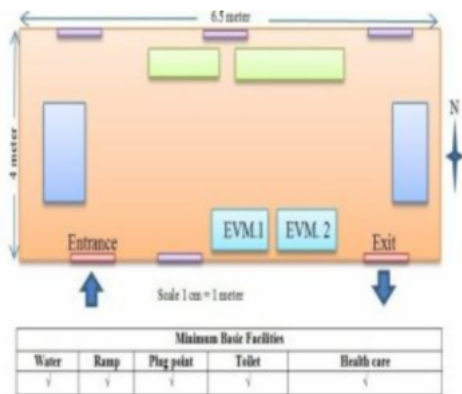

নির্বাচক নিবন্ধন আধিকারিকের স্বাক্ষর

Nazri Naksha

Google Map View

Polling Station Building Front View

Polling Station Front View

Cad View

Key MAP View

1 নাম : নাজিমা মন্ডল স্বামীর নাম: মহিফুল মন্ডল বাড়ির নং : n0126 বয়স : 37 লিঙ্গ : মহিলা	SSA0931006 ফটো উপলব্ধ	2 নাম : শিউলী কয়াল স্বামীর নাম: কাওছার কয়াল বাড়ির নং : n0126 বয়স : 38 লিঙ্গ : মহিলা	SSA0930982 ফটো উপলব্ধ	3 নাম : কাওছার কয়াল পিতার নাম: কুতুবুদ্দিন কয়াল বাড়ির নং : n0126 বয়স : 51 লিঙ্গ : পুরুষ	GQL1952761 ফটো উপলব্ধ
4 নাম : মহাব্বত কয়াল পিতার নাম: কালাম কয়াল বাড়ির নং : n0126 বয়স : 31 লিঙ্গ : পুরুষ	SSA1668334 ফটো উপলব্ধ	5 নাম : রেহেনা কয়াল স্বামীর নাম: কালাম কয়াল বাড়ির নং : n0126 বয়স : 46 লিঙ্গ : মহিলা	GQL3555778 ফটো উপলব্ধ	6 নাম : কালাম কয়াল পিতার নাম: কুতুবুদ্দিন কয়াল বাড়ির নং : n0126 বয়স : 59 লিঙ্গ : পুরুষ	GQL1952571 ফটো উপলব্ধ
7 নাম : জেসমিনা খাতুন পিতার নাম: কালাম কয়াল বাড়ির নং : এন0125 বয়স : 21 লিঙ্গ : মহিলা	SSA2775146 ফটো উপলব্ধ	8 নাম : কিরণ কয়াল পিতার নাম: কাওছার কয়াল বাড়ির নং : এন0126 বয়স : 20 লিঙ্গ : পুরুষ	SSA2812865 ফটো উপলব্ধ	9 নাম : ইতিশা কর্মকার পিতার নাম: বীরেন্দ্র নাথ কর্মকার বাড়ির নং : এন00 বয়স : 21 লিঙ্গ : মহিলা	SSA2747467 ফটো উপলব্ধ
10 নাম : বীরেন্দ্র নাথ কর্মকার পিতার নাম: কালীপদ কর্মকার বাড়ির নং : n0167 বয়স : 49 লিঙ্গ : পুরুষ	SSA2663094 ফটো উপলব্ধ	11 নাম : সরস্বতী কর্মকার স্বামীর নাম: বীরেন্দ্র নাথ কর্মকার বাড়ির নং : n0155 বয়স : 48 লিঙ্গ : মহিলা	SSA2807493 ফটো উপলব্ধ	12 নাম : বিদিশা কর্মকার পিতার নাম: বীরেন্দ্র নাথ কর্মকার বাড়ির নং : নীল বয়স : 24 লিঙ্গ : মহিলা	SSA2493542 ফটো উপলব্ধ
13 নাম : মহিমা মন্ডল স্বামীর নাম: মহাবুল মন্ডল বাড়ির নং : এন0108 বয়স : 30 লিঙ্গ : মহিলা	SSA2173664 ফটো উপলব্ধ	14 নাম : তনুজা খাতুন স্বামীর নাম: খালেক মন্ডল বাড়ির নং : n0194 বয়স : 30 লিঙ্গ : মহিলা	SSA2173565 ফটো উপলব্ধ	15 নাম : ফিরোজ খাতুন স্বামীর নাম: নজরুল সরদার বাড়ির নং : এন000 বয়স : 28 লিঙ্গ : মহিলা	WPL2300317 ফটো উপলব্ধ
16 নাম : মুনমুন ঘোষ স্বামীর নাম: অভিজিত ঘোষ বাড়ির নং : n0176 বয়স : 36 লিঙ্গ : মহিলা	SSA2052827 ফটো উপলব্ধ	17 নাম : সুভাশীষ ঘোষ পিতার নাম: সত্যরঞ্জন ঘোষ বাড়ির নং : n0040 বয়স : 31 লিঙ্গ : পুরুষ	SSA2052835 ফটো উপলব্ধ	18 নাম : স্বরূপ ঘোষ পিতার নাম: সুবল ঘোষ বাড়ির নং : n0036 বয়স : 29 লিঙ্গ : পুরুষ	SSA2052850 ফটো উপলব্ধ
19 নাম : পাপিয়া ঘোষ স্বামীর নাম: রামপ্রসাদ ঘোষ বাড়ির নং : n0147 বয়স : 31 লিঙ্গ : মহিলা	SSA2052736 ফটো উপলব্ধ	20 নাম : টুম্পা ঘোষ স্বামীর নাম: অশোক কুমার ঘোষ বাড়ির নং : n0059 বয়স : 34 লিঙ্গ : মহিলা	SSA2052793 ফটো উপলব্ধ	21 নাম : সুজয় ঘোষ পিতার নাম: বিজয় ঘোষ বাড়ির নং : n0043 বয়স : 28 লিঙ্গ : পুরুষ	SSA2052801 ফটো উপলব্ধ
22 নাম : সঞ্জু ঘোষ পিতার নাম: দয়াল হরি ঘোষ বাড়ির নং : n0018 বয়স : 28 লিঙ্গ : পুরুষ	SSA2144400 ফটো উপলব্ধ	23 নাম : অনুপ ঘোষ পিতার নাম: হরিপদ ঘোষ বাড়ির নং : n0026 বয়স : 27 লিঙ্গ : পুরুষ	SSA2144392 ফটো উপলব্ধ	24 নাম : সফিরুল মণ্ডল পিতার নাম: আজিজুল মণ্ডল বাড়ির নং : n0054 বয়স : 40 লিঙ্গ : পুরুষ	GQL2998557 ফটো উপলব্ধ
25 নাম : ভোলা নাথ ঘোষ পিতার নাম: গোপাল চন্দ্র ঘোষ বাড়ির নং : n0062 বয়স : 56 লিঙ্গ : পুরুষ	SSA2737005 ফটো উপলব্ধ	26 নাম : হর প্রসাদ ঘোষ পিতার নাম: শিব পদ ঘোষ বাড়ির নং : n0163 বয়স : 37 লিঙ্গ : পুরুষ	GQL3449972 ফটো উপলব্ধ	27 নাম : লক্ষী রানী ঘোষ স্বামীর নাম: গোপাল চন্দ্র ঘোষ বাড়ির নং : n0062 বয়স : 76 লিঙ্গ : মহিলা	SSA2737013 ফটো উপলব্ধ
28 নাম : তারক চন্দ্র ঘোষ পিতার নাম: গোপাল চন্দ্র ঘোষ বাড়ির নং : n0062 বয়স : 58 লিঙ্গ : পুরুষ	SSA2736973 ফটো উপলব্ধ	29 নাম : শুভজীৎ ঘোষ পিতার নাম: শান্তিরাম ঘোষ বাড়ির নং : এন0025 বয়স : 21 লিঙ্গ : পুরুষ	SSA2763001 ফটো উপলব্ধ	30 নাম : অনিন্দিতা ঘোষ পিতার নাম: বৃন্দেব ঘোষ বাড়ির নং : এন0050 বয়স : 27 লিঙ্গ : মহিলা	TIQ1896943 ফটো উপলব্ধ