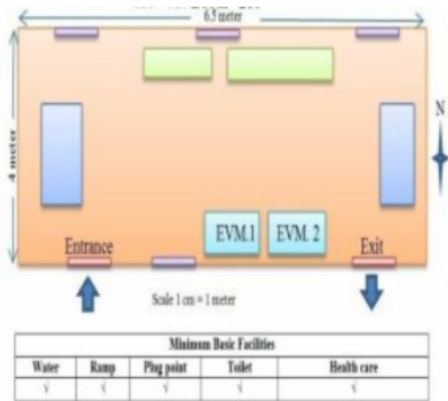

নির্বাচক নিবন্ধন আধিকারিকের স্বাক্ষর

Nazri Naksha

Google Map View

Polling Station Building Front View

Polling Station Front View

Cad View

Key MAP View

1 নাম : ফিরোজা বিবি স্বামীর নাম: মুনসুর মন্ডল বাড়ির নং : n0271 বয়স : 51 লিঙ্গ : মহিলা	SSA2847846 ফটো উপলব্ধ	2 নাম : ফরিদা খাতুন পিতার নাম: ছৈয়াদ আলী বাড়ির নং : n0478 বয়স : 38 লিঙ্গ : মহিলা	JGL3742608 ফটো উপলব্ধ	3 নাম : অনুপমা মন্ডল স্বামীর নাম: কানাই মন্ডল বাড়ির নং : n0271 বয়স : 52 লিঙ্গ : মহিলা	SSA2579753 ফটো উপলব্ধ
4 নাম : রুপী (দাস) দত্ত স্বামীর নাম: মানস দত্ত বাড়ির নং : n0301 বয়স : 38 লিঙ্গ : মহিলা	UHG0175141 ফটো উপলব্ধ	5 নাম : করুনা অধিকারী স্বামীর নাম: কমল অধিকারী বাড়ির নং : n0034 বয়স : 66 লিঙ্গ : মহিলা	WB/12/083/078170 ফটো উপলব্ধ	6 নাম : সুমন অধিকারী পিতার নাম: কুমারেশ অধিকারী বাড়ির নং : n0251 বয়স : 39 লিঙ্গ : পুরুষ	GQL3263647 ফটো উপলব্ধ
7 নাম : সরস্বতী অধিকারী স্বামীর নাম: কুমারেশ অধিকারী বাড়ির নং : n0251 বয়স : 57 লিঙ্গ : মহিলা	WB/12/083/078171 ফটো উপলব্ধ	8 নাম : কুমারেশ অধিকারী পিতার নাম: সুধীর অধিকারী বাড়ির নং : n0251 বয়স : 66 লিঙ্গ : পুরুষ	WB/12/083/078175 ফটো উপলব্ধ	9 নাম : রবীন অধিকারী পিতার নাম: কমল অধিকারী বাড়ির নং : n0034 বয়স : 42 লিঙ্গ : পুরুষ	SSA1425446 ফটো উপলব্ধ
10 নাম : নয়ন অধিকারী স্বামীর নাম: নবকুমার অধিকারী বাড়ির নং : n0034 বয়স : 42 লিঙ্গ : মহিলা	SSA1805340 ফটো উপলব্ধ	11 নাম : নবকুমার অধিকারী পিতার নাম: কমল অধিকারী বাড়ির নং : n0034 বয়স : 49 লিঙ্গ : পুরুষ	WB/12/083/078229 ফটো উপলব্ধ	12 নাম : অঞ্জনা অধিকারী স্বামীর নাম: রবীন অধিকারী বাড়ির নং : n0034 বয়স : 37 লিঙ্গ : মহিলা	SSA2496859 ফটো উপলব্ধ
13 নাম : স্নেহা আচার্য্য পিতার নাম: রামনারায়ন আচার্য্য বাড়ির নং : এন0246 বয়স : 21 লিঙ্গ : মহিলা	SSA2773091 ফটো উপলব্ধ	14 নাম : কাকলী আচার্য্য স্বামীর নাম: রামনারায়ন আচার্য্য বাড়ির নং : এন0246 বয়স : 52 লিঙ্গ : মহিলা	SSA0935668 ফটো উপলব্ধ	15 নাম : এনা আচার্য্য পিতার নাম: রাম নারায়ন আচার্য্য বাড়ির নং : n0246 বয়স : 29 লিঙ্গ : মহিলা	SSA1912609 ফটো উপলব্ধ
16 নাম : রাম নারায়ন আচার্য্য পিতার নাম: দীনবন্ধু আচার্য্য বাড়ির নং : n0246 বয়স : 60 লিঙ্গ : পুরুষ	WB/11/070/537034 ফটো উপলব্ধ	17 নাম : সাইফুল ইসলাম পিতার নাম: জসিমুদ্দিন শেখ বাড়ির নং : n0447 বয়স : 54 লিঙ্গ : পুরুষ	SSA2145118 ফটো উপলব্ধ	18 নাম : দিব্যেন্দু কুন্ডু পিতার নাম: দুলাল চন্দ্র কুন্ডু বাড়ির নং : n0202 বয়স : 38 লিঙ্গ : পুরুষ	GQL3263522 ফটো উপলব্ধ
19 নাম : ত্রিাশা দে পিতার নাম: তপন কুমার দে বাড়ির নং : এন0202 বয়স : 28 লিঙ্গ : মহিলা	IQN0858712 ফটো উপলব্ধ	20 নাম : অতন মুখার্জী পিতার নাম: উপেন মুখার্জী বাড়ির নং : এন0205 বয়স : 40 লিঙ্গ : পুরুষ	SSA2748655 ফটো উপলব্ধ	21 নাম : প্রদীপ কর পিতার নাম: প্রানকৃষ্ণ কর বাড়ির নং : n0198 বয়স : 47 লিঙ্গ : পুরুষ	GQL1854819 ফটো উপলব্ধ
22 নাম : সোমা কর স্বামীর নাম: প্রসেনজিৎ কর বাড়ির নং : n0198 বয়স : 42 লিঙ্গ : মহিলা	FKY3288362 ফটো উপলব্ধ	23 নাম : সন্দীপ কর পিতার নাম: নুপেন কর বাড়ির নং : n0083 বয়স : 29 লিঙ্গ : পুরুষ	SSA2053197 ফটো উপলব্ধ	24 নাম : সোমা কর স্বামীর নাম: বিক্রম কর বাড়ির নং : n0313 বয়স : 36 লিঙ্গ : মহিলা	XYV0271833 ফটো উপলব্ধ
25 নাম : বিক্রম কর পিতার নাম: বিজয়কৃষ্ণ কর বাড়ির নং : n0204 বয়স : 50 লিঙ্গ : পুরুষ	WB/12/083/078048 ফটো উপলব্ধ	26 নাম : শিখা কর স্বামীর নাম: বিজয়কৃষ্ণ কর বাড়ির নং : n0204 বয়স : 76 লিঙ্গ : মহিলা	WB/12/083/078053 ফটো উপলব্ধ	27 নাম : প্রসেনজিৎ কর পিতার নাম: প্রানকৃষ্ণ কর বাড়ির নং : n0198 বয়স : 57 লিঙ্গ : পুরুষ	WB/12/083/078011 ফটো উপলব্ধ
28 নাম : অভিজিৎ কর পিতার নাম: রমেশ কর বাড়ির নং : n0119 বয়স : 30 লিঙ্গ : পুরুষ	SSA1912708 ফটো উপলব্ধ	29 নাম : সুমিত্রা কর স্বামীর নাম: রমেশ কর বাড়ির নং : n0119 বয়স : 56 লিঙ্গ : মহিলা	WB/12/083/078350 ফটো উপলব্ধ	30 নাম : রমেশ কর পিতার নাম: রাধারমন কর বাড়ির নং : n0119 বয়স : 66 লিঙ্গ : পুরুষ	WB/12/083/078764 ফটো উপলব্ধ