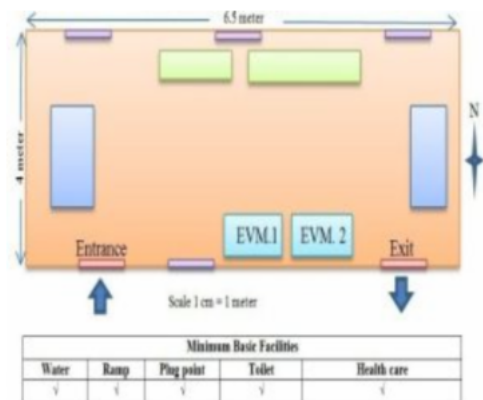

নির্বাচক নিবন্ধন আধিকারিকের স্বাক্ষর

Nazri Naksha

Google Map View

Polling Station Building Front View

Polling Station Front View

Cad View

Key MAP View

1 নাম : অনির্বন কুণ্ডু পিতার নাম: তপন কুণ্ডু বাড়ির নং : এন0163 বয়স : 22 লিঙ্গ : পুরুষ	SSA2709277 ফটো উপলব্ধ	2 নাম : বর্নালী কুম্ভু(দাস) স্বামীর নাম: তপন কুম্ভু বাড়ির নং : n0163 বয়স : 47 লিঙ্গ : মহিলা	SSA1426576 ফটো উপলব্ধ	3 নাম : তপন কুণ্ডু পিতার নাম: ফনীভূষণ কুণ্ডু বাড়ির নং : n0163 বয়স : 51 লিঙ্গ : পুরুষ	WB/12/083/063558 ফটো উপলব্ধ
4 নাম : তরুন কুণ্ডু পিতার নাম: ফনীভূষণ কুণ্ডু বাড়ির নং : n0163 বয়স : 53 লিঙ্গ : পুরুষ	WB/12/083/063527 ফটো উপলব্ধ	5 নাম : অরুন কুম্ভু পিতার নাম: ফনী ভূষণ কুণ্ডু বাড়ির নং : n0163 বয়স : 63 লিঙ্গ : পুরুষ	WB/12/083/063587 ফটো উপলব্ধ	6 নাম : শ্যামলী রায় স্বামীর নাম: সঞ্জয় রায় বাড়ির নং : n0163 বয়স : 33 লিঙ্গ : মহিলা	SSA2145704 ফটো উপলব্ধ
7 নাম : তাজমিরা কয়াল স্বামীর নাম: মাল্লান কয়াল বাড়ির নং : n0261 বয়স : 28 লিঙ্গ : মহিলা	SSA2174167 ফটো উপলব্ধ	8 নাম : সবিতা কর্মকার স্বামীর নাম: রনজিত কর্মকার বাড়ির নং : n0128 বয়স : 61 লিঙ্গ : মহিলা	WB/12/083/057483 ফটো উপলব্ধ	9 নাম : হারান চন্দ্র কর্মকার পিতার নাম: উমাপদ কর্মকার বাড়ির নং : n0128 বয়স : 62 লিঙ্গ : পুরুষ	WB/12/083/057053 ফটো উপলব্ধ
10 নাম : রণজিৎ কর্মকার পিতার নাম: উমাপদ কর্মকার বাড়ির নং : n0128 বয়স : 66 লিঙ্গ : পুরুষ	WB/12/083/057072 ফটো উপলব্ধ	11 নাম : সুমিতা কর্মকার (জোয়র্দার) স্বামীর নাম: হারান চন্দ্র কর্মকার বাড়ির নং : n0128 বয়স : 57 লিঙ্গ : মহিলা	WB/11/074/237618 ফটো উপলব্ধ	12 নাম : সাহানা জাজী স্বামীর নাম: মোসারেফ. কাজী বাড়ির নং : n0088 বয়স : 51 লিঙ্গ : মহিলা	SSA2544591 ফটো উপলব্ধ
13 নাম : আব্দুলসালাম কাজী পিতার নাম: মোসারেফ আলী কাজী বাড়ির নং : n0088 বয়স : 35 লিঙ্গ : পুরুষ	SSA1426089 ফটো উপলব্ধ	14 নাম : কোহীনুর কাজী স্বামীর নাম: মোসারেফ কাজী বাড়ির নং : n0088 বয়স : 53 লিঙ্গ : মহিলা	WB/12/083/057691 ফটো উপলব্ধ	15 নাম : মোসারেফ. কাজী পিতার নাম: মোসারআলী কাজী বাড়ির নং : n0088 বয়স : 54 লিঙ্গ : পুরুষ	SSA2314615 ফটো উপলব্ধ
16 নাম : আলম কাজী পিতার নাম: মোসারেফ. কাজী বাড়ির নং : n0088 বয়স : 30 লিঙ্গ : পুরুষ	SSA2053999 ফটো উপলব্ধ	17 নাম : সুলতানা কাজী স্বামীর নাম: আব্দুল সালাম কাজী বাড়ির নং : n0266 বয়স : 32 লিঙ্গ : মহিলা	UVU1675677 ফটো উপলব্ধ	18 নাম : রাহুল কাজী পিতার নাম: মোসারেফ. কাজী বাড়ির নং : N0088 বয়স : 24 লিঙ্গ : পুরুষ	SSA2496131 ফটো উপলব্ধ
19 নাম : কানন মন্ডল রাণা স্বামীর নাম: চেত বাহাদুর রানা মগর বাড়ির নং : এন0154 বয়স : 51 লিঙ্গ : মহিলা	DKJ1580034 ফটো উপলব্ধ	20 নাম : সাহাজুল খাঁ পিতার নাম: আনারুল খাঁ বাড়ির নং : n0250 বয়স : 26 লিঙ্গ : পুরুষ	SSA2174050 ফটো উপলব্ধ	21 নাম : আনারুল খান পিতার নাম: ইউনুস খাঁ বাড়ির নং : n0017 বয়স : 50 লিঙ্গ : পুরুষ	SSA2306868 ফটো উপলব্ধ
22 নাম : রুহুল খান পিতার নাম: ইউনুস খান বাড়ির নং : n0017 বয়স : 32 লিঙ্গ : পুরুষ	SSA1669456 ফটো উপলব্ধ	23 নাম : রসিদা খাঁ স্বামীর নাম: আনারুল খাঁ বাড়ির নং : n0017 বয়স : 59 লিঙ্গ : মহিলা	WB/12/082/039309 ফটো উপলব্ধ	24 নাম : আঞ্জুরা খাতুন স্বামীর নাম: আনারুল মন্ডল বাড়ির নং : n0248 বয়স : 34 লিঙ্গ : মহিলা	SSA1442755 ফটো উপলব্ধ
25 নাম : সোমা খাতুন পিতার নাম: রফিক মন্ডল বাড়ির নং : n0237 বয়স : 36 লিঙ্গ : মহিলা	SSA2054153 ফটো উপলব্ধ	26 নাম : হাসিনা খাতুন মন্ডল স্বামীর নাম: বাপন মন্ডল বাড়ির নং : 114 বয়স : 30 লিঙ্গ : মহিলা	SSA2495968 ফটো উপলব্ধ	27 নাম : সুমিলা খাতুন মন্ডল স্বামীর নাম: সেলিম মন্ডল বাড়ির নং : n0178 বয়স : 43 লিঙ্গ : মহিলা	GQL2680809 ফটো উপলব্ধ
28 নাম : সুস্মিতা খাতুন মন্ডল স্বামীর নাম: হসিবুদ্দিন মন্ডল বাড়ির নং : 0207 বয়স : 28 লিঙ্গ : মহিলা	SSA2496339 ফটো উপলব্ধ	29 নাম : কমলা দাস গোস্বামী স্বামীর নাম: বৈষ্ণব দাস গোস্বামী বাড়ির নং : n0184 বয়স : 56 লিঙ্গ : মহিলা	KNS1263888 ফটো উপলব্ধ	30 নাম : রমেশ ঘোষ পিতার নাম: বিষ্ণুপদ ঘোষ বাড়ির নং : n0171 বয়স : 66 লিঙ্গ : পুরুষ	WB12/083/069432 ফটো উপলব্ধ