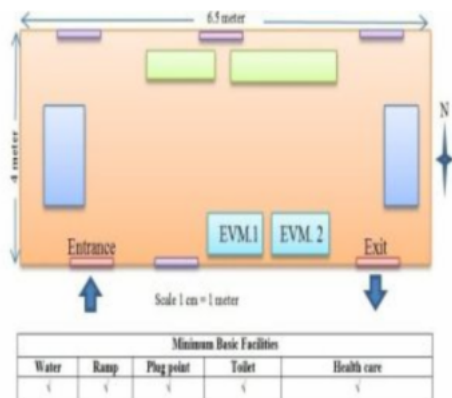

নির্বাচক নিবন্ধন আধিকারিকের স্বাক্ষর

Nazri Naksha

Google Map View

Polling Station Building Front View

Polling Station Front View

Cad View

Key MAP View

1 নাম : সাহানারা খাতুন স্বামীর নাম: কাবিল মন্ডল বাড়ির নং : n0226 বয়স : 38 লিঙ্গ : মহিলা	SSA1802453 ফটো উপলব্ধ	2 নাম : রুকসোনা খাতুন পিতার নাম: ছাবীকুল মন্ডল বাড়ির নং : এন00 বয়স : 22 লিঙ্গ : মহিলা	SSA2713626 ফটো উপলব্ধ	3 নাম : মামোনী খাতুন পিতার নাম: মুজিবর মন্ডল বাড়ির নং : এন00 বয়স : 22 লিঙ্গ : মহিলা	SSA2713584 ফটো উপলব্ধ
4 নাম : সালমা খামারে স্বামীর নাম: সাজু খামারে বাড়ির নং : n0220 বয়স : 37 লিঙ্গ : মহিলা	GQL3565918 ফটো উপলব্ধ	5 নাম : সুশান্ত কুমার ঘোষ পিতার নাম: কালীপদ ঘোষ বাড়ির নং : n0108 বয়স : 59 লিঙ্গ : পুরুষ	WB/12/083/069539 ফটো উপলব্ধ	6 নাম : রামপদ ঘোষ পিতার নাম: কৃষ্ণচন্দ্র ঘোষ বাড়ির নং : n0118 বয়স : 52 লিঙ্গ : পুরুষ	SSA0958041 ফটো উপলব্ধ
7 নাম : আকাশ ঘোষ পিতার নাম: সুশান্ত কুমার ঘোষ বাড়ির নং : n0108 বয়স : 32 লিঙ্গ : পুরুষ	SSA1807650 ফটো উপলব্ধ	8 নাম : তপন ঘোষ পিতার নাম: ফকির ঘোষ বাড়ির নং : n0139 বয়স : 63 লিঙ্গ : পুরুষ	SSA2853042 ফটো উপলব্ধ	9 নাম : শীতল ঘোষ পিতার নাম: ক্ষুদিরাম ঘোষ বাড়ির নং : n0083 বয়স : 47 লিঙ্গ : পুরুষ	GQL1854884 ফটো উপলব্ধ
10 নাম : মিনতী ঘোষ পিতার নাম: নিতাই ঘোষ বাড়ির নং : n0135 বয়স : 57 লিঙ্গ : মহিলা	SSA2356483 ফটো উপলব্ধ	11 নাম : বিশ্বজিত ঘোষ পিতার নাম: নিতাই ঘোষ বাড়ির নং : n0135 বয়স : 52 লিঙ্গ : পুরুষ	SSA2405264 ফটো উপলব্ধ	12 নাম : অমিত ঘোষ পিতার নাম: শম্ভু নাথ ঘোষ বাড়ির নং : n0099 বয়স : 41 লিঙ্গ : পুরুষ	GQL3003985 ফটো উপলব্ধ
13 নাম : ভগীরথ ঘোষ পিতার নাম: দেবেন্দ্র নাথ ঘোষ বাড়ির নং : n0132 বয়স : 50 লিঙ্গ : পুরুষ	SSA2374064 ফটো উপলব্ধ	14 নাম : নিমাই ঘোষ পিতার নাম: সন্তোষ ঘোষ বাড়ির নং : n0113 বয়স : 60 লিঙ্গ : পুরুষ	SSA2396786 ফটো উপলব্ধ	15 নাম : মধুমিতা ঘোষ স্বামীর নাম: নিমাই ঘোষ বাড়ির নং : n0113 বয়স : 55 লিঙ্গ : মহিলা	SSA2396794 ফটো উপলব্ধ
16 নাম : তপতী ঘোষ স্বামীর নাম: ভগীরথ ঘোষ বাড়ির নং : n0132 বয়স : 46 লিঙ্গ : মহিলা	MGS1659218 ফটো উপলব্ধ	17 নাম : পরেশ ঘোষ পিতার নাম: অমূল্য ঘোষ বাড়ির নং : n0115 বয়স : 61 লিঙ্গ : পুরুষ	SSA2419968 ফটো উপলব্ধ	18 নাম : সুমিত্রা ঘোষ স্বামীর নাম: ক্ষুদিরাম ঘোষ বাড়ির নং : n0083 বয়স : 66 লিঙ্গ : মহিলা	SSA2422814 ফটো উপলব্ধ
19 নাম : প্রতীমা ঘোষ স্বামীর নাম: পরেশ ঘোষ বাড়ির নং : n0115 বয়স : 56 লিঙ্গ : মহিলা	SSA2420826 ফটো উপলব্ধ	20 নাম : পৌতম ঘোষ পিতার নাম: গোপাল ঘোষ বাড়ির নং : n0082 বয়স : 48 লিঙ্গ : পুরুষ	SSA2437788 ফটো উপলব্ধ	21 নাম : ইরা ঘোষ স্বামীর নাম: বিজন ঘোষ বাড়ির নং : n0106 বয়স : 57 লিঙ্গ : মহিলা	SSA2448017 ফটো উপলব্ধ
22 নাম : মিত্র ঘোষ স্বামীর নাম: পৌতম ঘোষ বাড়ির নং : n0082 বয়স : 40 লিঙ্গ : মহিলা	GQL3262094 ফটো উপলব্ধ	23 নাম : সরস্বতী ঘোষ স্বামীর নাম: দীনবন্ধু ঘোষ বাড়ির নং : n0144 বয়স : 50 লিঙ্গ : মহিলা	SSA2448140 ফটো উপলব্ধ	24 নাম : পাপিয়া ঘোষ পিতার নাম: নিতাই ঘোষ বাড়ির নং : n0112 বয়স : 32 লিঙ্গ : মহিলা	SSA1671288 ফটো উপলব্ধ
25 নাম : বিজন ঘোষ পিতার নাম: কালীপদ ঘোষ বাড়ির নং : n0106 বয়স : 62 লিঙ্গ : পুরুষ	SSA2447993 ফটো উপলব্ধ	26 নাম : মানসী ঘোষ স্বামীর নাম: সুবল চন্দ্র ঘোষ বাড়ির নং : n0095 বয়স : 71 লিঙ্গ : মহিলা	SSA2790822 ফটো উপলব্ধ	27 নাম : সুবল চন্দ্র ঘোষ পিতার নাম: গদাধর ঘোষ বাড়ির নং : n0095 বয়স : 76 লিঙ্গ : পুরুষ	SSA2790855 ফটো উপলব্ধ
28 নাম : পরেশ ঘোষ পিতার নাম: বিশ্বনাথ ঘোষ বাড়ির নং : n0124 বয়স : 65 লিঙ্গ : পুরুষ	SSA2790889 ফটো উপলব্ধ	29 নাম : সুপ্রিয়া ঘোষ পিতার নাম: সুকদেব ঘোষ বাড়ির নং : এন00 বয়স : 25 লিঙ্গ : মহিলা	SSA2712644 ফটো উপলব্ধ	30 নাম : দিশা ঘোষ পিতার নাম: দীপক ঘোষ বাড়ির নং : এন0088 বয়স : 22 লিঙ্গ : মহিলা	SSA2713592 ফটো উপলব্ধ