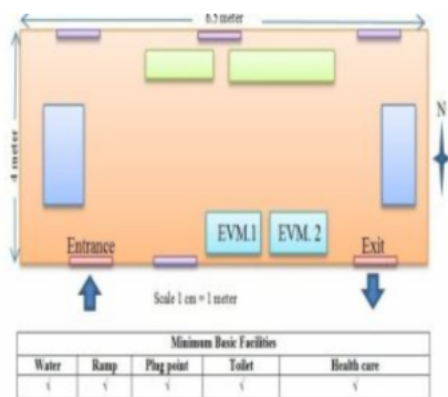

নির্বাচক নিবন্ধন আধিকারিকের স্বাক্ষর

Nazri Naksha

Google Map View

Polling Station Building Front View

Polling Station Front View

Cad View

Key MAP View

Q 1 নাম : মোহিতোষ কর পিতার নাম : মনোজ্ঞ কর বাড়ির নং : নিউ বয়স : 49 লিঙ্গ : পুরুষ	SSA2444164 ফটো উপলব্ধ	2 নাম : মিনু কর(মল্লিক) স্বামীর নাম : মহিতোষ কর বাড়ির নং : n0286 বয়স : 40 লিঙ্গ : মহিলা	SSA2055945 ফটো উপলব্ধ	3 নাম : অমিত কর পিতার নাম : মহিতোষ কর বাড়ির নং : n0286 বয়স : 28 লিঙ্গ : পুরুষ	SSA2147221 ফটো উপলব্ধ
4 নাম : তনিমা খাতুন পিতার নাম : আতিয়ার মন্ডল বাড়ির নং : n0323 বয়স : 26 লিঙ্গ : মহিলা	SSA2180594 ফটো উপলব্ধ	5 নাম : অনোয়ারা খাতুন স্বামীর নাম : রাজু মণ্ডল বাড়ির নং : n0061 বয়স : 38 লিঙ্গ : মহিলা	GQL3261666 ফটো উপলব্ধ	6 নাম : আমিনা খাতুন স্বামীর নাম : তাজ উদ্দিন মল্লিক বাড়ির নং : n0296 বয়স : 30 লিঙ্গ : মহিলা	SSA1719798 ফটো উপলব্ধ
7 নাম : অঞ্জনা গাঙ্গুলী স্বামীর নাম : অমল গাঙ্গুলী বাড়ির নং : n0227 বয়স : 37 লিঙ্গ : মহিলা	SSA1672054 ফটো উপলব্ধ	8 নাম : অমিত কুমার গোলদার পিতার নাম : অসীম গোলদার বাড়ির নং : n0 বয়স : 24 লিঙ্গ : পুরুষ	SSA2487981 ফটো উপলব্ধ	Q 9 নাম : মিলন কান্তি গোস্বামী পিতার নাম : নারদ গোস্বামী বাড়ির নং : নিউ বয়স : 52 লিঙ্গ : পুরুষ	SSA2487700 ফটো উপলব্ধ
Q 10 নাম : কেয়া গোস্বামী স্বামীর নাম : মিলন কান্তি গোস্বামী বাড়ির নং : নিউ বয়স : 43 লিঙ্গ : মহিলা	SSA2483592 ফটো উপলব্ধ	11 নাম : স্বপ্না ঘটক পিতার নাম : সুধাংশু ঘটক বাড়ির নং : এন0142 বয়স : 23 লিঙ্গ : মহিলা	SSA2588218 ফটো উপলব্ধ	12 নাম : সুধাংশু ঘটক পিতার নাম : ধীরেন্দ্রনাথ ঘটক বাড়ির নং : n0142 বয়স : 50 লিঙ্গ : পুরুষ	GQL3556362 ফটো উপলব্ধ
13 নাম : বর্ণা ঘটক স্বামীর নাম : ধীরেন ঘটক বাড়ির নং : n0142 বয়স : 76 লিঙ্গ : মহিলা	WB/12/083/054064 ফটো উপলব্ধ	14 নাম : ধীরেন ঘটক পিতার নাম : পঞ্চানন ঘটক বাড়ির নং : n0142 বয়স : 81 লিঙ্গ : পুরুষ	WB/12/083/054074 ফটো উপলব্ধ	Q 15 নাম : সুচিত্রা বিশ্বাস স্বামীর নাম : বিকাশ চন্দ্র বিশ্বাস বাড়ির নং : বয়স : 38 লিঙ্গ : মহিলা	SSA1672070 ফটো উপলব্ধ
16 নাম : সীমা ঘটক স্বামীর নাম : সুধাংশু ঘটক বাড়ির নং : n0142 বয়স : 39 লিঙ্গ : মহিলা	WWC0051706 ফটো উপলব্ধ	17 নাম : সুভাষ ঘোষাল পিতার নাম : কৃষ্ণপদ ঘোষাল বাড়ির নং : n0241 বয়স : 57 লিঙ্গ : পুরুষ	SSA1698703 ফটো উপলব্ধ	18 নাম : কালীপদ ঘোষাল পিতার নাম : কৃষ্ণপদ ঘোষাল বাড়ির নং : n0196 বয়স : 58 লিঙ্গ : পুরুষ	SSA1429208 ফটো উপলব্ধ
19 নাম : কাজল ঘোষাল পিতার নাম : কালীপদ ঘোষাল বাড়ির নং : এন000 বয়স : 21 লিঙ্গ : মহিলা	SSA2755783 ফটো উপলব্ধ	20 নাম : মমতা ঘোষাল স্বামীর নাম : কালীপদ ঘোষাল বাড়ির নং : n0194 বয়স : 42 লিঙ্গ : মহিলা	SSA1428887 ফটো উপলব্ধ	21 নাম : মৌসুমী তরফদার পিতার নাম : রফিকুল তরফদার বাড়ির নং : n0305 বয়স : 27 লিঙ্গ : মহিলা	SSA2180412 ফটো উপলব্ধ
22 নাম : শানওয়াজ তরফদার পিতার নাম : রমজান তরফদার বাড়ির নং : n0102 বয়স : 49 লিঙ্গ : পুরুষ	SSA2278166 ফটো উপলব্ধ	23 নাম : সবিতা মন্ডল স্বামীর নাম : রফিকুল মন্ডল বাড়ির নং : n0102 বয়স : 36 লিঙ্গ : মহিলা	SSA0962084 ফটো উপলব্ধ	24 নাম : রাজীব তরফদার পিতার নাম : সাহাবুল তরফদার বাড়ির নং : n0100 বয়স : 28 লিঙ্গ : পুরুষ	SSA2056117 ফটো উপলব্ধ
25 নাম : রফিকুল মণ্ডল মায়ের নাম : মেহেরন বিবি মণ্ডল বাড়ির নং : n0102 বয়স : 40 লিঙ্গ : পুরুষ	GQL1783398 ফটো উপলব্ধ	26 নাম : রুবিনা তরফদার স্বামীর নাম : বাপি তরফদার বাড়ির নং : এন0102 বয়স : 34 লিঙ্গ : মহিলা	SSA2646974 ফটো উপলব্ধ	27 নাম : সোনালী তরফদার পিতার নাম : রফিকুল তরফদার বাড়ির নং : এন0099 বয়স : 22 লিঙ্গ : মহিলা	SSA2698637 ফটো উপলব্ধ
28 নাম : সালিমা তরফদার স্বামীর নাম : রাজ্জাক তরফদার বাড়ির নং : n0101 বয়স : 33 লিঙ্গ : মহিলা	SSA1672229 ফটো উপলব্ধ	Q 29 নাম : চন্দনা বিশ্বাস স্বামীর নাম : দেবকুমার বিশ্বাস বাড়ির নং : বয়স : 40 লিঙ্গ : মহিলা	SSA2147353 ফটো উপলব্ধ	30 নাম : ছুরাতন তরফদার স্বামীর নাম : শাহাজাহান তরফদার বাড়ির নং : n0101 বয়স : 66 লিঙ্গ : মহিলা	WB/12/083/054398 ফটো উপলব্ধ