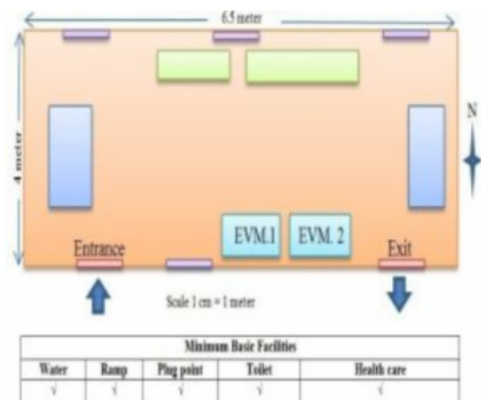

নির্বাচক নিবন্ধন আধিকারিকের স্বাক্ষর

Nazri Naksha

Google Map View

Polling Station Building Front View

Polling Station Front View

Cad View

Key MAP View

1 নাম : সামসুর নেছা খাতুন স্বামীর নাম: বিপ্লব মন্ডল বাড়ির নং : N0224 বয়স : 25 লিঙ্গ : মহিলা	SSA2493260 ফটো উপলব্ধ	2 নাম : সাধনা খাতুন স্বামীর নাম: আলমগীর মন্ডল বাড়ির নং : N0180 বয়স : 29 লিঙ্গ : মহিলা	SSA2492742 ফটো উপলব্ধ	3 নাম : রাকিয়া খাতুন স্বামীর নাম: রাহুল আমিন গাজী বাড়ির নং : এন0184 বয়স : 23 লিঙ্গ : মহিলা	SSA2588382 ফটো উপলব্ধ
4 নাম : মমতাজ খাতুন স্বামীর নাম: আতর আলি মোনল বাড়ির নং : এন0165 বয়স : 22 লিঙ্গ : মহিলা	SSA2714954 ফটো উপলব্ধ	5 নাম : রুবিনা খাতুন স্বামীর নাম: সাবির আলি মন্ডল বাড়ির নং : এন0154 বয়স : 32 লিঙ্গ : মহিলা	SSA1591627 ফটো উপলব্ধ	6 নাম : সোনালি খাতুন পিতার নাম: ভিকু মন্ডল বাড়ির নং : n0137 বয়স : 40 লিঙ্গ : মহিলা	SSA0970343 ফটো উপলব্ধ
7 নাম : রুবিনা মন্ডল খাতুন স্বামীর নাম: সুমন মন্ডল বাড়ির নং : বয়স : 28 লিঙ্গ : মহিলা	SSA2221380 ফটো উপলব্ধ	8 নাম : অনু খাতুন স্বামীর নাম: আজিজুল মন্ডল বাড়ির নং : n0194 বয়স : 36 লিঙ্গ : মহিলা	MTK3329554 ফটো উপলব্ধ	9 নাম : ফরিদা খাতুন (মণ্ডল) স্বামীর নাম: সাইফুল মণ্ডল বাড়ির নং : n0138 বয়স : 39 লিঙ্গ : মহিলা	SSA1429877 ফটো উপলব্ধ
10 নাম : রুমানা খাতুন স্বামীর নাম: বাপ্পা মন্ডল বাড়ির নং : এন0097 বয়স : 27 লিঙ্গ : মহিলা	UVU1959261 ফটো উপলব্ধ	11 নাম : তসলিমা খাতুন ঘরামী স্বামীর নাম: মহাসিন ঘরামী বাড়ির নং : n0001 বয়স : 41 লিঙ্গ : মহিলা	SSA1311786 ফটো উপলব্ধ	12 নাম : তাজমিনা খাতুন মণ্ডল স্বামীর নাম: হাবিল মণ্ডল বাড়ির নং : n0090 বয়স : 42 লিঙ্গ : মহিলা	SSA1809367 ফটো উপলব্ধ
13 নাম : হাবিল মণ্ডল পিতার নাম: লিয়াকত মণ্ডল বাড়ির নং : n0090 বয়স : 38 লিঙ্গ : পুরুষ	SSA1312537 ফটো উপলব্ধ	Q 14 নাম : মমতাজ ঘরামী স্বামীর নাম: গোপাল ঘরামী বাড়ির নং : বয়স : 38 লিঙ্গ : মহিলা	SSA1533405 ফটো উপলব্ধ	15 নাম : গোপাল ঘরামী পিতার নাম: আয়জুদ্দিন ঘরামী বাড়ির নং : n0038 বয়স : 56 লিঙ্গ : পুরুষ	WB/12/083/066928 ফটো উপলব্ধ
16 নাম : মামন ঘরামী পিতার নাম: মহাসিন ঘরামী বাড়ির নং : এন0143 বয়স : 22 লিঙ্গ : পুরুষ	SSA2671469 ফটো উপলব্ধ	17 নাম : বাপি ঘরামী পিতার নাম: ইব্রাহিম ঘরামী বাড়ির নং : n0145 বয়স : 28 লিঙ্গ : পুরুষ	SSA2147676 ফটো উপলব্ধ	18 নাম : মাসুদ ঘরামী পিতার নাম: মিকাজুল ঘরামী বাড়ির নং : এন0146 বয়স : 25 লিঙ্গ : পুরুষ	SSA2235455 ফটো উপলব্ধ
19 নাম : ফারুক ঘরামী পিতার নাম: জুলফিকার আলি ঘরামী বাড়ির নং : এন0145 বয়স : 22 লিঙ্গ : পুরুষ	SSA2671444 ফটো উপলব্ধ	20 নাম : তুহিনা ঘরামী(খাতুন) স্বামীর নাম: মোক্তার রহমান ঘরামী বাড়ির নং : n0144 বয়স : 28 লিঙ্গ : মহিলা	SSA2147742 ফটো উপলব্ধ	21 নাম : অলোক ঘোষ পিতার নাম: দেবেন্দ্র ঘোষ বাড়ির নং : n0012 বয়স : 52 লিঙ্গ : পুরুষ	WB/12/083/066608 ফটো উপলব্ধ
22 নাম : ঋত্বিকা ঘোষ স্বামীর নাম: অশোক ঘোষ বাড়ির নং : n0012 বয়স : 42 লিঙ্গ : মহিলা	GQL3262615 ফটো উপলব্ধ	23 নাম : সঞ্জয় ঘোষ পিতার নাম: সুবল ঘোষ বাড়ির নং : n0010 বয়স : 31 লিঙ্গ : পুরুষ	SSA1809425 ফটো উপলব্ধ	24 নাম : সঞ্জয় ঘোষ পিতার নাম: সুবল চন্দ্র ঘোষ বাড়ির নং : n0010 বয়স : 31 লিঙ্গ : পুরুষ	SSA1673268 ফটো উপলব্ধ
25 নাম : সুবল চন্দ্র ঘোষ পিতার নাম: কালীপদ ঘোষ বাড়ির নং : n0010 বয়স : 66 লিঙ্গ : পুরুষ	WB/12/083/066066 ফটো উপলব্ধ	26 নাম : লক্ষন ঘোষ পিতার নাম: কালীপদ ঘোষ বাড়ির নং : n0009 বয়স : 52 লিঙ্গ : পুরুষ	WB/12/083/066566 ফটো উপলব্ধ	27 নাম : নবকুমার ঘোষ পিতার নাম: গোপাল ঘোষ বাড়ির নং : n0008 বয়স : 52 লিঙ্গ : পুরুষ	WB/12/083/066818 ফটো উপলব্ধ
28 নাম : সুমিত্রা ঘোষ স্বামীর নাম: কানাই ঘোষ বাড়ির নং : n0008 বয়স : 53 লিঙ্গ : মহিলা	WB/12/083/066691 ফটো উপলব্ধ	29 নাম : শৈল্যরানী ঘোষ স্বামীর নাম: গোপাল ঘোষ বাড়ির নং : n0008 বয়স : 73 লিঙ্গ : মহিলা	WB/12/083/066518 ফটো উপলব্ধ	30 নাম : দিপা ঘোষ স্বামীর নাম: অক্ষয় ঘোষ বাড়ির নং : n0007 বয়স : 42 লিঙ্গ : মহিলা	GQL3262581 ফটো উপলব্ধ