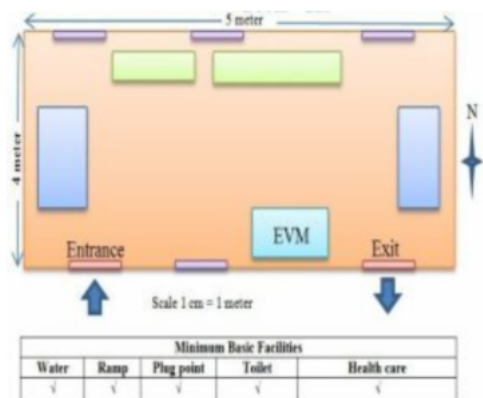

নির্বাচক নিবন্ধন আধিকারিকের স্বাক্ষর

Nazri Naksha

Google Map View

Polling Station Building Front View

Polling Station Front View

Cad View

Key MAP View

1 নাম : মিন্টু কর্মকার পিতার নাম: কালিপদ কর্মকার বাড়ির নং : n0131 বয়স : 43 লিঙ্গ : পুরুষ	GQL3032182 ফটো উপলব্ধ	2 নাম : সারথি কর্মকার স্বামীর নাম: রঘুনাথ কর্মকার বাড়ির নং : n0132 বয়স : 53 লিঙ্গ : মহিলা	WB/12/083/123229 ফটো উপলব্ধ	3 নাম : বাপী কর্মকার পিতার নাম: মহেন্দ্র কর্মকার বাড়ির নং : n0143 বয়স : 36 লিঙ্গ : পুরুষ	SSA1192418 ফটো উপলব্ধ
4 নাম : বিনা কর্মকার স্বামীর নাম: বাপী কর্মকার বাড়ির নং : n0143 বয়স : 39 লিঙ্গ : মহিলা	SSA1673656 ফটো উপলব্ধ	5 নাম : সাবিত্রী কর্মকার স্বামীর নাম: জগা কর্মকার বাড়ির নং : n0143 বয়স : 52 লিঙ্গ : মহিলা	WB/12/083/123619 ফটো উপলব্ধ	6 নাম : সোমনাথ কর্মকার পিতার নাম: জগন্নাথ কর্মকার বাড়ির নং : n0143 বয়স : 30 লিঙ্গ : পুরুষ	SSA1914555 ফটো উপলব্ধ
7 নাম : জগন্নাথ কর্মকার পিতার নাম: গোবিন্দ কর্মকার বাড়ির নং : n0143 বয়স : 56 লিঙ্গ : পুরুষ	WB/12/083/123507 ফটো উপলব্ধ	8 নাম : রঞ্জন কর্মকার পিতার নাম: নিরঞ্জন কর্মকার বাড়ির নং : n0142 বয়স : 44 লিঙ্গ : পুরুষ	GQL3460003 ফটো উপলব্ধ	9 নাম : শঙ্কর কর্মকার স্বামীর নাম: নিরঞ্জন কর্মকার বাড়ির নং : n0142 বয়স : 66 লিঙ্গ : মহিলা	WB/12/083/123006 ফটো উপলব্ধ
10 নাম : অমিত কর্মকার পিতার নাম: নিরপদ কর্মকার বাড়ির নং : n0143 বয়স : 37 লিঙ্গ : পুরুষ	SSA2056836 ফটো উপলব্ধ	11 নাম : রঘুনাথ কর্মকার পিতার নাম: পরেশ কর্মকার বাড়ির নং : n0132 বয়স : 63 লিঙ্গ : পুরুষ	SSA2735140 ফটো উপলব্ধ	12 নাম : কৃষ্ণ কর্মকার পিতার নাম: শঙ্কর কর্মকার বাড়ির নং : n0142 বয়স : 35 লিঙ্গ : মহিলা	SSA1673631 ফটো উপলব্ধ
13 নাম : রুস্পা কর্মকার পিতার নাম: রঘুনাথ কর্মকার বাড়ির নং : n0132 বয়স : 28 লিঙ্গ : মহিলা	SSA2056893 ফটো উপলব্ধ	14 নাম : সৌরভ কর্মকার পিতার নাম: জগন্নাথ কর্মকার বাড়ির নং : এন0057 বয়স : 23 লিঙ্গ : পুরুষ	SSA2588689 ফটো উপলব্ধ	15 নাম : নরোত্তম কর্মকার পিতার নাম: রঘুনাথ কর্মকার বাড়ির নং : n0132 বয়স : 31 লিঙ্গ : পুরুষ	SSA1810068 ফটো উপলব্ধ
16 নাম : জয়ন্তী কর্মকার(দাস) স্বামীর নাম: মিন্টু কর্মকার বাড়ির নং : n0171 বয়স : 39 লিঙ্গ : মহিলা	SSA1809839 ফটো উপলব্ধ	17 নাম : হারান ঘোষ পিতার নাম: শুকদেব ঘোষ বাড়ির নং : n0176 বয়স : 29 লিঙ্গ : পুরুষ	SSA1914589 ফটো উপলব্ধ	18 নাম : রাহুল ঘোষ পিতার নাম: দিলীপ কুমার ঘোষ বাড়ির নং : n0189 বয়স : 26 লিঙ্গ : পুরুষ	SSA2181188 ফটো উপলব্ধ
19 নাম : প্রনীতা ঘোষ স্বামীর নাম: ভীষ্মদেব ঘোষ বাড়ির নং : n0051 বয়স : 40 লিঙ্গ : মহিলা	DDZ2328243 ফটো উপলব্ধ	20 নাম : ফুলমনি মাণ্ডী স্বামীর নাম: ভোটারাম মাণ্ডী বাড়ির নং : n0052 বয়স : 40 লিঙ্গ : মহিলা	SSA1534189 ফটো উপলব্ধ	21 নাম : অজিত ঘোষ পিতার নাম: গৌর ঘোষ বাড়ির নং : n0031 বয়স : 63 লিঙ্গ : পুরুষ	SSA2800357 ফটো উপলব্ধ
22 নাম : উপাসনা ঘোষ পিতার নাম: প্রশান্ত কুমার ঘোষ বাড়ির নং : এন0016 বয়স : 22 লিঙ্গ : মহিলা	SSA2684108 ফটো উপলব্ধ	23 নাম : বিশ্বনাথ ঘোষ পিতার নাম: সত্যচরণ ঘোষ বাড়ির নং : n0005 বয়স : 71 লিঙ্গ : পুরুষ	WB/12/083/123160 ফটো উপলব্ধ	24 নাম : আরতি ঘোষ স্বামীর নাম: গঙ্গাধর ঘোষ বাড়ির নং : n0039 বয়স : 71 লিঙ্গ : মহিলা	SSA2660611 ফটো উপলব্ধ
25 নাম : সুস্মিতা হাঁসদা পিতার নাম: বিক্রম হাঁসদা বাড়ির নং : n0191 বয়স : 26 লিঙ্গ : মহিলা	SSA2181204 ফটো উপলব্ধ	26 নাম : সবিতা ঘোষ স্বামীর নাম: প্রশান্ত কুমার ঘোষ বাড়ির নং : n0151 বয়স : 66 লিঙ্গ : মহিলা	SSA2782340 ফটো উপলব্ধ	27 নাম : সুষমা ঘোষ স্বামীর নাম: প্রদীপ কুমার ঘোষ বাড়ির নং : 0053 বয়স : 45 লিঙ্গ : মহিলা	DDZ2692614 ফটো উপলব্ধ
28 নাম : কাকলী ঘোষ দাস স্বামীর নাম: অর্জুন ঘোষ বাড়ির নং : n0054 বয়স : 51 লিঙ্গ : মহিলা	SSA2735942 ফটো উপলব্ধ	29 নাম : সুপ্রিয় ঘোষ পিতার নাম: নারায়ণ চন্দ্র ঘোষ বাড়ির নং : n0054 বয়স : 43 লিঙ্গ : পুরুষ	GQL2054633 ফটো উপলব্ধ	30 নাম : টোটন ঘোষ পিতার নাম: প্রদ্যুত ঘোষ বাড়ির নং : এন0017 বয়স : 22 লিঙ্গ : পুরুষ	SSA2711091 ফটো উপলব্ধ