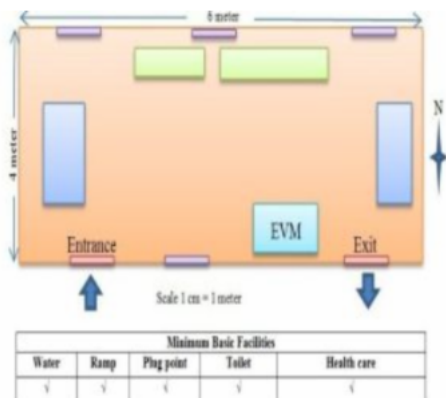

নির্বাচক নিবন্ধন আধিকারিকের স্বাক্ষর

Nazri Naksha

Google Map View

Polling Station Building Front View

Polling Station Front View

Cad View

Key MAP View

1 নাম : কাকলী ভট্টাচার্য্য স্বামীর নাম: অসিত ভট্টাচার্য্য বাড়ির নং : n0077 বয়স : 56 লিঙ্গ : মহিলা	WB/12/083/120318	ফটো উপলব্ধ	2 নাম : অমিত কুমার ভট্টাচার্য্য মায়ের নাম: অসিত ভট্টাচার্য্য বাড়ির নং : n0077 বয়স : 35 লিঙ্গ : পুরুষ	SSA1313246	ফটো উপলব্ধ	3 নাম : বরুণ ভট্টাচার্য্য পিতার নাম: শৈলেন্দ্র ভট্টাচার্য্য বাড়ির নং : n0077 বয়স : 51 লিঙ্গ : পুরুষ	WB/12/083/120260	ফটো উপলব্ধ
4 নাম : তমসা ভট্টাচার্য্য মুখার্জী স্বামীর নাম: বরুণ ভট্টাচার্য্য বাড়ির নং : এন0077 বয়স : 38 লিঙ্গ : মহিলা	CRZ3322229	ফটো উপলব্ধ	5 নাম : তরুণ কুমার ভট্টাচার্য্য পিতার নাম: শৈলেন্দ্র ভট্টাচার্য্য বাড়ির নং : n0077 বয়স : 53 লিঙ্গ : পুরুষ	SSA2447696	ফটো উপলব্ধ	6 নাম : শ্যামল কুমার কর পিতার নাম: কালীপদ কর বাড়ির নং : n0003 বয়স : 60 লিঙ্গ : পুরুষ	GQL3030939	ফটো উপলব্ধ
7 নাম : সুব্রত কর পিতার নাম: শঙ্কর প্রসাদ কর বাড়ির নং : n0161 বয়স : 57 লিঙ্গ : পুরুষ	GQL1784925	ফটো উপলব্ধ	8 নাম : নিতা কর স্বামীর নাম: সুব্রত কর বাড়ির নং : n0161 বয়স : 54 লিঙ্গ : মহিলা	SSA1430792	ফটো উপলব্ধ	9 নাম : কাজল কুমার কর পিতার নাম: শ্যামল কুমার কর বাড়ির নং : এন00 বয়স : 39 লিঙ্গ : পুরুষ	GQL3267408	ফটো উপলব্ধ
10 নাম : মিতালী কর স্বামীর নাম: শ্যামল কুমার কর বাড়ির নং : n0003 বয়স : 59 লিঙ্গ : মহিলা	GQL2711984	ফটো উপলব্ধ	11 নাম : গীতা রানী কর স্বামীর নাম: কালিপদ কর বাড়ির নং : n0003 বয়স : 77 লিঙ্গ : মহিলা	WB/12/083/120771	ফটো উপলব্ধ	12 নাম : নীলিমা কর্মকার স্বামীর নাম: শম্ভু কর্মকার বাড়ির নং : n0115 বয়স : 43 লিঙ্গ : মহিলা	GQL3561255	ফটো উপলব্ধ
13 নাম : শম্ভু কর্মকার পিতার নাম: গৌর কর্মকার বাড়ির নং : n0115 বয়স : 52 লিঙ্গ : পুরুষ	WB/12/083/120416	ফটো উপলব্ধ	14 নাম : সুকান্ত কর্মকার পিতার নাম: বলাই কর্মকার বাড়ির নং : n0115 বয়স : 39 লিঙ্গ : পুরুষ	GQL3267481	ফটো উপলব্ধ	15 নাম : সুখেন কর্মকার পিতার নাম: বলাই কর্মকার বাড়ির নং : n0115 বয়স : 42 লিঙ্গ : পুরুষ	GQL2712008	ফটো উপলব্ধ
16 নাম : মিতালী কর্মকার স্বামীর নাম: শংকর কর্মকার বাড়ির নং : n0115 বয়স : 32 লিঙ্গ : মহিলা	STB1481670	ফটো উপলব্ধ	17 নাম : শংকর কর্মকার পিতার নাম: বলাই কর্মকার বাড়ির নং : n0115 বয়স : 51 লিঙ্গ : পুরুষ	WB/12/083/120722	ফটো উপলব্ধ	18 নাম : আল্পনা কর্মকার(চৌধুরী) স্বামীর নাম: সুবীর কর্মকার বাড়ির নং : n0115 বয়স : 41 লিঙ্গ : মহিলা	SSA1205012	ফটো উপলব্ধ
19 নাম : সুবীর কর্মকার পিতার নাম: বলাই কর্মকার বাড়ির নং : n0115 বয়স : 55 লিঙ্গ : পুরুষ	WB/12/083/120628	ফটো উপলব্ধ	20 নাম : কল্যানী কর্মকার স্বামীর নাম: বলাই কর্মকার বাড়ির নং : n0115 বয়স : 81 লিঙ্গ : মহিলা	WB/12/083/120031	ফটো উপলব্ধ	21 নাম : রত্না (সরকার) কর্মকার স্বামীর নাম: নির্মল কর্মকার বাড়ির নং : n0027 বয়স : 49 লিঙ্গ : মহিলা	SSA0986133	ফটো উপলব্ধ
22 নাম : নির্মল কর্মকার পিতার নাম: চিত্ত কর্মকার বাড়ির নং : n0027 বয়স : 57 লিঙ্গ : পুরুষ	WB/12/083/120265	ফটো উপলব্ধ	23 নাম : বিশ্বরঞ্জন কর্মকার পিতার নাম: নিমাই কর্মকার বাড়ির নং : n0027 বয়স : 32 লিঙ্গ : পুরুষ	SSA1810498	ফটো উপলব্ধ	24 নাম : নিমাই কর্মকার পিতার নাম: চিত্ত কর্মকার বাড়ির নং : n0027 বয়স : 59 লিঙ্গ : পুরুষ	WB/12/083/120645	ফটো উপলব্ধ
Q 25 নাম : বীনা কর্মকার স্বামীর নাম: গোবিন্দ কর্মকার বাড়ির নং : বয়স : 48 লিঙ্গ : মহিলা	SSA1430859	ফটো উপলব্ধ	26 নাম : ফুলকলি সরকার পিতার নাম: গোবিন্দ সরকার বাড়ির নং : n0074 বয়স : 52 লিঙ্গ : মহিলা	GQL3459625	ফটো উপলব্ধ	27 নাম : সুমনা কর্মকার মন্ডল স্বামীর নাম: বিশ্বরঞ্জন কর্মকার বাড়ির নং : দীঘরা বয়স : 28 লিঙ্গ : মহিলা	SSA2644052	ফটো উপলব্ধ
28 নাম : অমিত কর্মকার পিতার নাম: গোবিন্দ কর্মকার বাড়ির নং : 240/নি বয়স : 23 লিঙ্গ : পুরুষ	SSA2588721	ফটো উপলব্ধ	29 নাম : সুদাম কর্মকার পিতার নাম: চিত্তরঞ্জন কর্মকার বাড়ির নং : বয়স : 55 লিঙ্গ : পুরুষ	SSA2458248	ফটো উপলব্ধ	30 নাম : স্বপ্না শর্মা স্বামীর নাম: মানিক শর্মা বাড়ির নং : n0115 বয়স : 45 লিঙ্গ : মহিলা	GQL2711992	ফটো উপলব্ধ