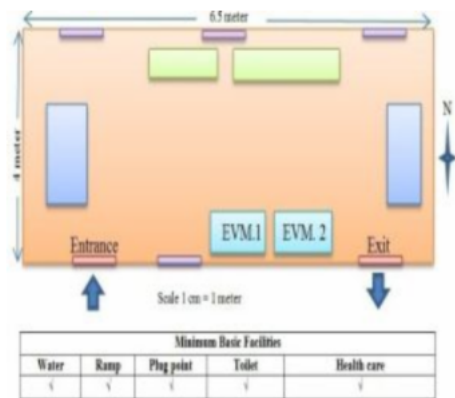

নির্বাচক নিবন্ধন আধিকারিকের স্বাক্ষর

Nazri Naksha

Google Map View

Polling Station Building Front View

Polling Station Front View

Cad View

Key MAP View

Q 1 নাম : ০০০০ ০০০০০০ পিতার নাম : ০০০০০০ ০০০০০০ বাড়ির নং : 226 বয়স : 39 বছর : পুরুষ	AZK3031077 ফটো উপলব্ধ	2 নাম : মুখতার আলি মন্ডল পিতার নাম : মোহর আলি মন্ডল বাড়ির নং : 131 বয়স : 28 বছর : পুরুষ	SSA2523629 ফটো উপলব্ধ	Q 3 নাম : পার্থ প্রতীম কর্মকার পিতার নাম : ধীরেশ কর্মকার বাড়ির নং : এন0249 বয়স : 25 বছর : পুরুষ	SSA2255727 ফটো উপলব্ধ
4 নাম : রুপা কায়পত্র মন্ডল স্বামীর নাম : সুজাত মন্ডল বাড়ির নং : 12 বয়স : 29 বছর : মহিলা	SSA2523686 ফটো উপলব্ধ	5 নাম : সাইমা খাতুন স্বামীর নাম : সরিফ ল মন্ডল বাড়ির নং : এন0929 বয়স : 35 বছর : মহিলা	UHG1265651 ফটো উপলব্ধ	6 নাম : রাজেশ গাইন পিতার নাম : দয়াল গাইন বাড়ির নং : এন0159 বয়স : 25 বছর : পুরুষ	SSA2255701 ফটো উপলব্ধ
7 নাম : রিক্তা ঘোষ স্বামীর নাম : কৃষ্ণ ঘোষ বাড়ির নং : নং 208 বয়স : 37 বছর : মহিলা	SSA2602134 ফটো উপলব্ধ	Q 8 নাম : বাদল চৌধুরী পিতার নাম : বিনয় চৌধুরী বাড়ির নং : নং বয়স : 31 বছর : পুরুষ	SSA2687184 ফটো উপলব্ধ	Q 9 নাম : সুমিত্রা চৌধুরী স্বামীর নাম : সুধীর চৌধুরী বাড়ির নং : নং 272 বয়স : 61 বছর : মহিলা	SSA2616621 ফটো উপলব্ধ
10 নাম : মানসী তরফদার স্বামীর নাম : বিকাশ তরফদার বাড়ির নং : N0264 বয়স : 32 বছর : মহিলা	SSA2200665 ফটো উপলব্ধ	11 নাম : বেবি তরফদার স্বামীর নাম : সুবেন তরফদার বাড়ির নং : N0084 বয়স : 35 বছর : মহিলা	SSA2200756 ফটো উপলব্ধ	12 নাম : দিলীপ তরফদার পিতার নাম : কালীপদ তরফদার বাড়ির নং : n0012 বয়স : 43 বছর : পুরুষ	GQL3035508 ফটো উপলব্ধ
Q 13 নাম : ভারতী তরফদার স্বামীর নাম : হারান তরফদার বাড়ির নং : বয়স : 59 বছর : মহিলা	WB/12/083/132371 ফটো উপলব্ধ	14 নাম : সঞ্জিত তরফদার পিতার নাম : সুদেব তরফদার বাড়ির নং : n0014 বয়স : 37 বছর : পুরুষ	GQL3460649 ফটো উপলব্ধ	15 নাম : ভারতী তরফদার স্বামীর নাম : সুদেব তরফদার বাড়ির নং : n0014 বয়স : 53 বছর : মহিলা	WB/12/083/132499 ফটো উপলব্ধ
16 নাম : সুদেব তরফদার পিতার নাম : কালীপদ তরফদার বাড়ির নং : n0014 বয়স : 56 বছর : পুরুষ	GQL3035516 ফটো উপলব্ধ	17 নাম : ভরত তরফদার পিতার নাম : কালীপদ তরফদার বাড়ির নং : n0013 বয়স : 52 বছর : পুরুষ	SSA2838076 ফটো উপলব্ধ	18 নাম : শ্যামলী তরফদার স্বামীর নাম : দিলীপ তরফদার বাড়ির নং : n0012 বয়স : 37 বছর : মহিলা	SSA0992719 ফটো উপলব্ধ
19 নাম : মৌসুমী মাথুর স্বামীর নাম : প্রশান্ত মাথুর বাড়ির নং : এন0013 বয়স : 27 বছর : মহিলা	SSA2255685 ফটো উপলব্ধ	20 নাম : জয়ন্ত তরফদার পিতার নাম : ভরত তরফদার বাড়ির নং : এন0013 বয়স : 26 বছর : পুরুষ	SSA2255263 ফটো উপলব্ধ	21 নাম : বর্না তরফদার মায়ের নাম : গুরুদাসী তরফদার বাড়ির নং : n0297 বয়স : 50 বছর : মহিলা	SSA1536416 ফটো উপলব্ধ
22 নাম : কমলা তরফদার মায়ের নাম : বর্না তরফদার বাড়ির নং : n0298 বয়স : 37 বছর : মহিলা	SSA1677251 ফটো উপলব্ধ	23 নাম : কালাচাঁদ তরফদার মায়ের নাম : বর্না তরফদার বাড়ির নং : n0299 বয়স : 30 বছর : পুরুষ	SSA1813534 ফটো উপলব্ধ	24 নাম : রাজু তরফদার মায়ের নাম : ভারতী তরফদার বাড়ির নং : নং 053 বয়স : 23 বছর : পুরুষ	SSA2602043 ফটো উপলব্ধ
25 নাম : গুরুদাসী তরফদার স্বামীর নাম : সুদীপ তরফদার বাড়ির নং : n0042 বয়স : 43 বছর : মহিলা	SSA2578813 ফটো উপলব্ধ	26 নাম : ঋতু তরফদার (মণ্ডল) স্বামীর নাম : লব তরফদার বাড়ির নং : এন0138 বয়স : 27 বছর : মহিলা	SSA2200590 ফটো উপলব্ধ	27 নাম : সাইমিনা মণ্ডল স্বামীর নাম : মহিরুদ্দিন মণ্ডল বাড়ির নং : n0042 বয়স : 26 বছর : মহিলা	SSA2200764 ফটো উপলব্ধ
28 নাম : সাবিনা মণ্ডল স্বামীর নাম : ফারুকউদ্দিন মণ্ডল বাড়ির নং : n0042 বয়স : 32 বছর : মহিলা	UVU1415827 ফটো উপলব্ধ	29 নাম : ফারুকউদ্দিন মণ্ডল পিতার নাম : নাসিরুদ্দিন মণ্ডল বাড়ির নং : n0042 বয়স : 34 বছর : পুরুষ	SSA1431162 ফটো উপলব্ধ	30 নাম : রসিদা মন্ডল স্বামীর নাম : নাসিরুদ্দিন মন্ডল বাড়ির নং : n0042 বয়স : 53 বছর : মহিলা	WB/12/083/132366 ফটো উপলব্ধ